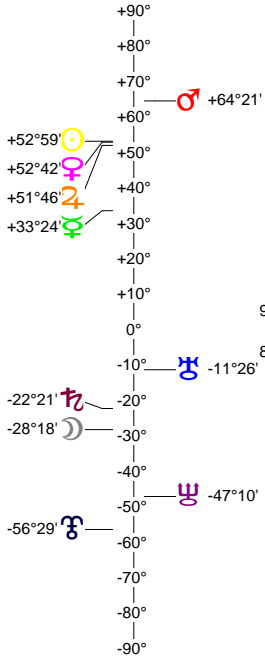

Ingrès 15 08 23 VIERGE - 23/08/2015 à 10h37m08 (GMT) LEYMARIE 44N36 - 00E12

Latitudes héliocentriques

Sphère hélio-écliptique - Intégration

Latitudes géo-écliptiques

Sphère topo-géo-écliptique - Relation

Distances au Soleil en UA

☉	1.011	-
☽	0.461	+
♃	0.728	-
♄	1.627	+
♅	5.387	+
♆	9.993	+
♁	19.987	-
♂	29.963	-
♁	32.933	+

Maisons Placidus

I-VII	02♁♁35
II-VIII	00×II46
III-IX	04♁♁06
IV-X	10♁♁26
V-XI	13♁♁43
VI-XII	10♁♁55

Rétrogradations

♁	du 25 07 15 au 06 09 15
♂	du 26 07 15 au 26 12 15
♁	du 12 06 15 au 18 11 15
♁	du 17 04 15 au 25 09 15

Hauteurs

Sphère locale - Sujet

Déclinaisons

Sphère géo-équatoriale - Objet

Distances à la Terre en UA

☉	1.011	-
☽	391 002 km	-
♃	1.111	-
♄	0.296	+
♅	2.534	-
♆	6.397	+
♁	9.965	+
♁	19.324	-
♂	28.963	-
♁	32.232	+

IG relatives

Héliocentr.	Géocentr.
♁	14
♁	31
♁	11
♁	74
♁	0
♁	1
♁	27
♁	55
♁	89
♁	63