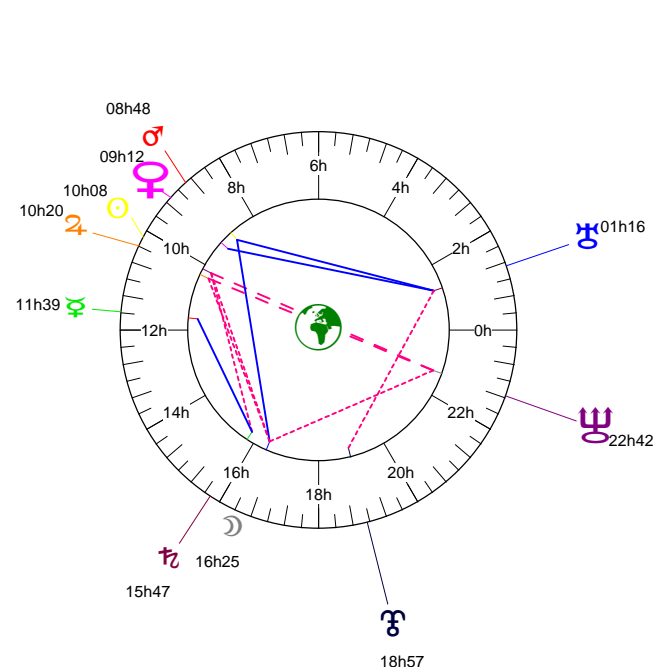

Ingrès 15 08 23 VIERGE - 23/08/2015 à 10h37m08 (GMT) LEYMARIE 44N36 - 00E12

Latitudes héliocentriques

Sphère hélio-écliptique - Intégration

Latitudes géo-écliptiques

Sphère topo-géo-écliptique - Relation

Distances au Soleil en UA

☉	1.011	-
☽	0.461	+
♃	0.728	-
♄	1.627	+
♅	5.387	+
♆	9.993	+
♁	19.987	-
♂	29.963	-
♁	32.933	+

Maisons Placidus

I-VII	02♁♁35
II-VIII	00×II46
III-IX	04♁♁06
IV-X	10♁♁26
V-XI	13♁♁43
VI-XII	10♁♁55

Rétrogradations

♁	du 25 07 15 au 06 09 15
♂	du 26 07 15 au 26 12 15
♁	du 12 06 15 au 18 11 15
♁	du 17 04 15 au 25 09 15

Hauteurs

Sphère locale - Sujet

Déclinaisons

Sphère géo-équatoriale - Objet

Distances à la Terre en UA