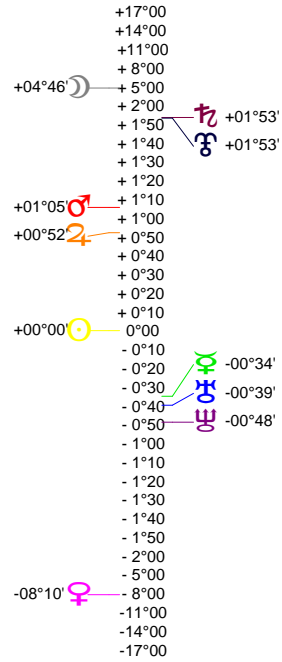

Ingrès 15 08 23 VIERGE - 23/08/2015 à 10h37m08 (GMT) LEYMARIE 44N36 - 00E12

Latitudes héliocentriques

Sphère hélio-écliptique - Intégration

Latitudes géo-écliptiques

Sphère topo-géo-écliptique - Relation

Distances au Soleil en UA

☉	1.011	-
☽	0.461	+
♃	0.728	-
♄	1.627	+
♅	5.387	+
♆	9.993	+
♁	19.987	-
♂	29.963	-
♁	32.933	+

Maisons Placidus

I-VII	02♁♁35
II-VIII	00×II46
III-IX	04♁♁06
IV-X	10♁♁26
V-XI	13♁♁43
VI-XII	10♁♁55

Rétrogradations

♁	du 25 07 15 au 06 09 15
♂	du 26 07 15 au 26 12 15
♁	du 12 06 15 au 18 11 15
♁	du 17 04 15 au 25 09 15

Hauteurs

Sphère locale - Sujet

Déclinaisons

Sphère géo-équatoriale - Objet

Distances à la Terre en UA