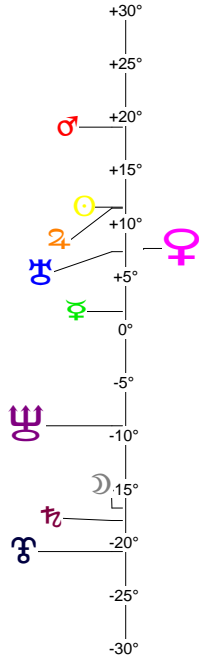

Ingrès 15 08 23 VIERGE - 23/08/2015 à 10h37m08 (GMT) LEYMARIE 44N36 - 00E12

Latitudes héliocentriques

Sphère hélio-écliptique - Intégration

Latitudes géo-écliptiques

Sphère topo-géo-écliptique - Relation

Distances au Soleil en UA

☉	1.011	-
☽	0.461	+
♃	0.728	-
♄	1.627	+
♅	5.387	+
♆	9.993	+
♁	19.987	-
♂	29.963	-
♁	32.933	+

Maisons Placidus

I-VII	02♁♁35
II-VIII	00×II46
III-IX	04♁♁06
IV-X	10♁♁26
V-XI	13♁♁43
VI-XII	10♁♁55

Rétrogradations

♁	du 25 07 15 au 06 09 15
♂	du 26 07 15 au 26 12 15
♁	du 12 06 15 au 18 11 15
♁	du 17 04 15 au 25 09 15

Hauteurs

Sphère locale - Sujet

Déclinaisons

Sphère géo-équatoriale - Objet

Distances à la Terre en UA

☉	1.011	-
☽	391 002 km	-
♃	1.111	-
♄	0.296	+
♅	2.534	-
♆	6.397	+
♁	9.965	+
♁	19.324	-
♂	28.963	-
♁	32.232	+

IG relatives

Héliocentr.	Géocentr.
♁	14
♁	31
♁	11
♁	74
♁	0
♁	1
♁	27
♁	55
♁	89
♁	63