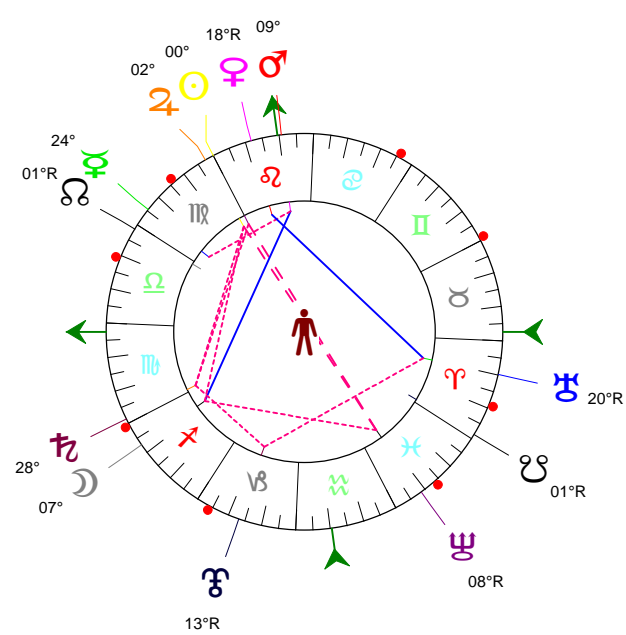

Ingrès 15 08 23 VIERGE - 23/08/2015 à 10h37m08 (GMT) LEYMARIE 44N36 - 00E12

Latitudes héliocentriques

Sphère hélio-écliptique - Intégration

Latitudes géo-écliptiques

Sphère topo-géo-écliptique - Relation

Distances au Soleil en UA

☉	1.011	-
☽	0.461	+
♃	0.728	-
♄	1.627	+
♅	5.387	+
♆	9.993	+
♁	19.987	-
♂	29.963	-
♁	32.933	+

Maisons Placidus

I-VII	02♁♁35
II-VIII	00×II46
III-IX	04♁♁06
IV-X	10♁♁26
V-XI	13♁♁43
VI-XII	10♁♁55

Rétrogradations

♁	du 25 07 15 au 06 09 15
♂	du 26 07 15 au 26 12 15
♁	du 12 06 15 au 18 11 15
♁	du 17 04 15 au 25 09 15

Hauteurs

Sphère locale - Sujet

Déclinaisons

Sphère géo-équatoriale - Objet

Distances à la Terre en UA