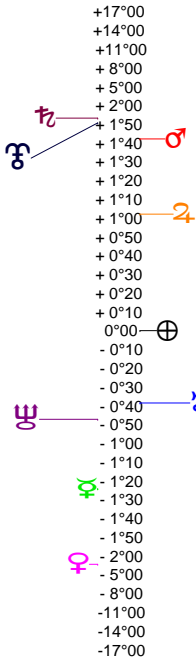

Ingrès 15 08 23 VIERGE - 23/08/2015 à 10h37m08 (GMT) LEYMARIE 44N36 - 00E12

Latitudes héliocentriques

Sphère hélio-écliptique - Intégration

Latitudes géo-écliptiques

Sphère topo-géo-écliptique - Relation

Distances au Soleil en UA

☉	1.011	-
☽	0.461	+
♃	0.728	-
♄	1.627	+
♅	5.387	+
♆	9.993	+
♁	19.987	-
♂	29.963	-
♁	32.933	+

Maisons Placidus

I-VII	02♁♁35
II-VIII	00×II46
III-IX	04♁♁06
IV-X	10♁♁26
V-XI	13♁♁43
VI-XII	10♁♁55

Rétrogradations

♁	du 25 07 15 au 06 09 15
♂	du 26 07 15 au 26 12 15
♁	du 12 06 15 au 18 11 15
♁	du 17 04 15 au 25 09 15

Hauteurs

Sphère locale - Sujet

Déclinaisons

Sphère géo-équatoriale - Objet

Distances à la Terre en UA