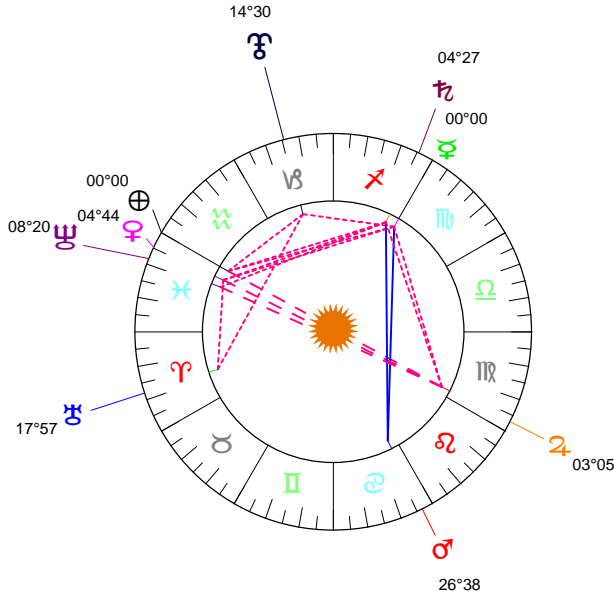

Ingrès 15 08 23 VIERGE - 23/08/2015 à 10h37m08 (GMT) LEYMARIE 44N36 - 00E12

Latitudes héliocentriques

Sphère hélio-écliptique - Intégration

Latitudes géo-écliptiques

Sphère topo-géo-écliptique - Relation

Distances au Soleil en UA

☉	1.011	-
☽	0.461	+
♃	0.728	-
♄	1.627	+
♅	5.387	+
♆	9.993	+
♁	19.987	-
♂	29.963	-
♁	32.933	+

Maisons Placidus

I-VII	02♁♁35
II-VIII	00×II46
III-IX	04♁♁06
IV-X	10♁♁26
V-XI	13♁♁43
VI-XII	10♁♁55

Rétrogradations

♁	du 25 07 15 au 06 09 15
♂	du 26 07 15 au 26 12 15
♁	du 12 06 15 au 18 11 15
♁	du 17 04 15 au 25 09 15

Hauteurs

Sphère locale - Sujet

Déclinaisons

Sphère géo-équatoriale - Objet

Distances à la Terre en UA