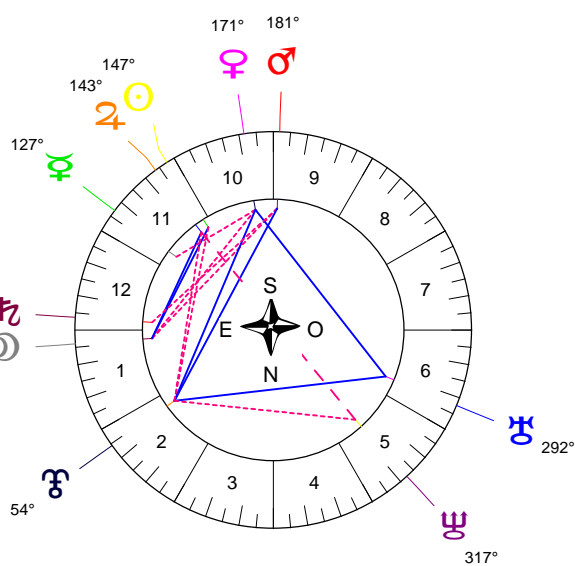

Ingrès 15 08 23 VIERGE - 23/08/2015 à 10h37m08 (GMT) LEYMARIE 44N36 - 00E12

Latitudes héliocentriques

Sphère hélio-écliptique - Intégration

Latitudes géo-écliptiques

Sphère topo-géo-écliptique - Relation

Distances au Soleil en UA

☉	1.011	-
☽	0.461	+
♃	0.728	-
♄	1.627	+
♅	5.387	+
♆	9.993	+
♁	19.987	-
♂	29.963	-
♁	32.933	+

Maisons Placidus

I-VII	02♁♁35
II-VIII	00×II46
III-IX	04♁♁06
IV-X	10♁♁26
V-XI	13♁♁43
VI-XII	10♁♁55

Rétrogradations

♁	du 25 07 15 au 06 09 15
♂	du 26 07 15 au 26 12 15
♁	du 12 06 15 au 18 11 15
♁	du 17 04 15 au 25 09 15

Hauteurs

Sphère locale - Sujet

Déclinaisons

Sphère géo-équatoriale - Objet

Distances à la Terre en UA