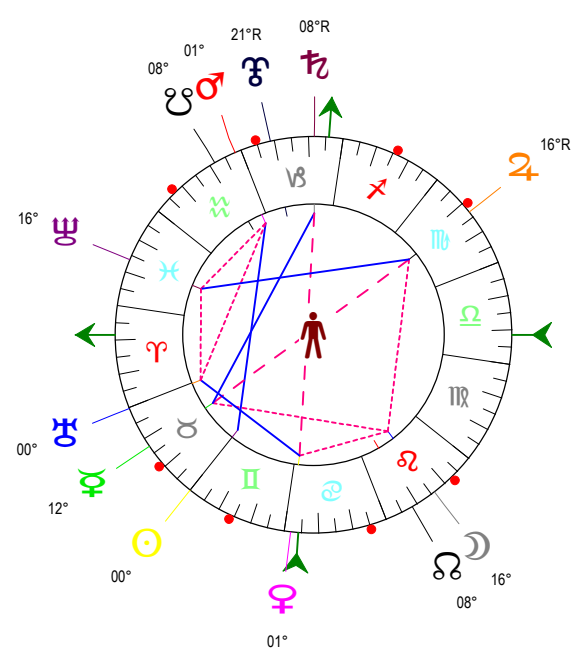

18 05 21 GEMEAUX - 21/05/2018 à 02h14m28 (GMT) LEYMARIE 44N36 - 00E12

Latitudes héliocentriques

Sphère hélio-écliptique - Intégration

Latitudes géo-écliptiques

Sphère topo-géo-écliptique - Relation

Distances au Soleil en UA

♁	1.012	+
♂	0.371	-
♃	0.718	+
♄	1.468	-
♅	5.407	-
♆	10.066	<-
♇	19.887	-
♈	29.942	-
♉	33.566	+

Maisons Placidus

I-VII	08°♁31
II-VIII	19♂♁00
III-IX	13♂♁52
IV-X	04♂♁07
V-XI	25♂♁05
VI-XII	22♂♁41

Rétrogradations

♂	du 09 03 18 au 10 07 18
♄	du 18 04 18 au 06 09 18
♅	du 22 04 18 au 01 10 18

Hauteurs

Sphère locale - Sujet

Déclinaisons

Sphère géo-équatoriale - Objet

Distances à la Terre en UA

♁	1.012	+
♂	369 580 km	+
♃	1.178	+
♄	1.339	-
♅	0.688	-
♆	4.417	+
♇	9.252	-
♈	20.760	-
♉	30.210	-
♊	32.921	-