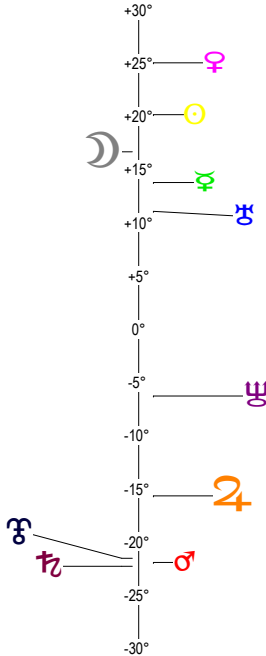

18 05 21 GEMEAUX - 21/05/2018 à 02h14m28 (GMT) LEYMARIE 44N36 - 00E12

Latitudes héliocentriques

Sphère hélio-écliptique - Intégration

Latitudes géo-écliptiques

Sphère topo-géo-écliptique - Relation

Distances au Soleil en UA

♁	1.012	+
♂	0.371	-
♃	0.718	+
♄	1.468	-
♅	5.407	-
♆	10.066	<-
♇	19.887	-
♈	29.942	-
♉	33.566	+

Maisons Placidus

I-VII	08°♁31
II-VIII	19♂♁00
III-IX	13♂♁52
IV-X	04♂♁07
V-XI	25♂♁05
VI-XII	22♂♁41

Rétrogradations

♂	du 09 03 18 au 10 07 18
♄	du 18 04 18 au 06 09 18
♅	du 22 04 18 au 01 10 18

Hauteurs

Sphère locale - Sujet

Déclinaisons

Sphère géo-équatoriale - Objet

Distances à la Terre en UA

♁	1.012	+
♂	369 580 km	+
♃	1.178	+
♄	1.339	-
♅	0.688	-
♆	4.417	+
♇	9.252	-
♈	20.760	-
♉	30.210	-
♊	32.921	-

IG relatives

	Héliocentr.	Géocentr.
♁	13	12
♂		83
♃	45	8
♄	100	2
♅	63	27
♆	9	67
♇	5	49
♈	10	9
♉	65	41
♊	60	59