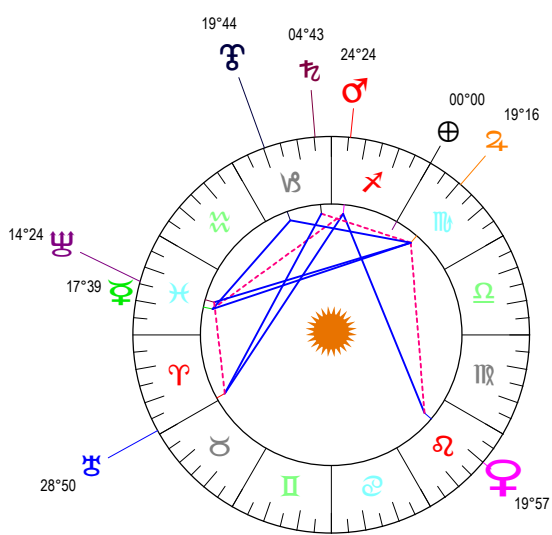

18 05 21 GEMEAUX - 21/05/2018 à 02h14m28 (GMT) LEYMARIE 44N36 - 00E12

Latitudes héliocentriques

Sphère hélio-écliptique - Intégration

Latitudes géo-écliptiques

Sphère topo-géo-écliptique - Relation

Distances au Soleil en UA

♁	1.012	+
♂	0.371	-
♃	0.718	+
♄	1.468	-
♅	5.407	-
♆	10.066	<-
♇	19.887	-
♈	29.942	-
♉	33.566	+

Maisons Placidus

I-VII	08°♁31
II-VIII	19♂♁00
III-IX	13♂♁52
IV-X	04♂♁07
V-XI	25♂♁05
VI-XII	22♂♁41

Rétrogradations

♂	du 09 03 18 au 10 07 18
♄	du 18 04 18 au 06 09 18
♅	du 22 04 18 au 01 10 18

Hauteurs

Sphère locale - Sujet

Déclinaisons

Sphère géo-équatoriale - Objet

Distances à la Terre en UA

♁	1.012	+
♂	369 580 km	+
♃	1.178	+
♄	1.339	-
♅	0.688	-
♆	4.417	+
♇	9.252	-
♈	20.760	-
♉	30.210	-
♊	32.921	-