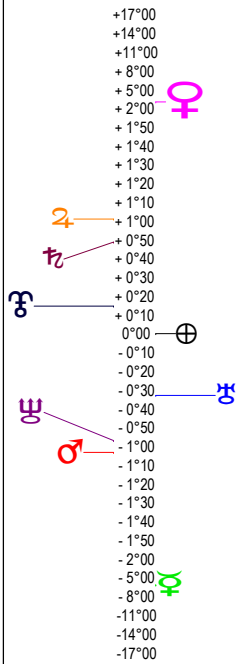

18 05 21 GEMEAUX - 21/05/2018 à 02h14m28 (GMT) LEYMARIE 44N36 - 00E12

Latitudes héliocentriques

Sphère hélio-écliptique - Intégration

Latitudes géo-écliptiques

Sphère topo-géo-écliptique - Relation

Distances au Soleil en UA

♁	1.012	+
♂	0.371	-
♃	0.718	+
♄	1.468	-
♅	5.407	-
♆	10.066	<-
♇	19.887	-
♈	29.942	-
♉	33.566	+

Maisons Placidus

I-VII	08°♁31
II-VIII	19♂♁00
III-IX	13♂♁52
IV-X	04♂♁07
V-XI	25♂♁05
VI-XII	22♂♁41

Rétrogradations

♂	du 09 03 18 au 10 07 18
♄	du 18 04 18 au 06 09 18
♅	du 22 04 18 au 01 10 18

Hauteurs

Sphère locale - Sujet

Déclinaisons

Sphère géo-équatoriale - Objet

Distances à la Terre en UA

♁	1.012	+
♂	369 580 km	+
♃	1.178	+
♄	1.339	-
♅	0.688	-
♆	4.417	+
♇	9.252	-
♈	20.760	-
♉	30.210	-
♊	32.921	-