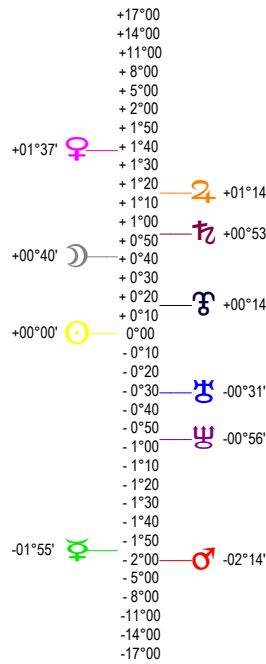

18 05 21 GEMEAUX - 21/05/2018 à 02h14m28 (GMT) LEYMARIE 44N36 - 00E12

Latitudes héliocentriques

Sphère hélio-écliptique - Intégration

Latitudes géo-écliptiques

Sphère topo-géo-écliptique - Relation

Distances au Soleil en UA

♁	1.012	+
♂	0.371	-
♃	0.718	+
♄	1.468	-
♅	5.407	-
♆	10.066	<-
♇	19.887	-
♈	29.942	-
♉	33.566	+

Maisons Placidus

I-VII	08°♁31
II-VIII	19♂♁00
III-IX	13♂♁52
IV-X	04♂♁07
V-XI	25♂♁05
VI-XII	22♂♁41

Rétrogradations

♂	du 09 03 18 au 10 07 18
♄	du 18 04 18 au 06 09 18
♅	du 22 04 18 au 01 10 18

Hauteurs

Sphère locale - Sujet

Déclinaisons

Sphère géo-équatoriale - Objet

Distances à la Terre en UA

♁	1.012	+
♂	369 580 km	+
♃	1.178	+
♄	1.339	-
♅	0.688	-
♆	4.417	+
♇	9.252	-
♈	20.760	-
♉	30.210	-
♊	32.921	-

IG relatives

	Héliocentr.	Géocentr.
♁	13	12
♂		83
♃	45	8
♄	100	2
♅	63	27
♆	9	67
♇	5	49
♈	10	9
♉	65	41
♊	60	59