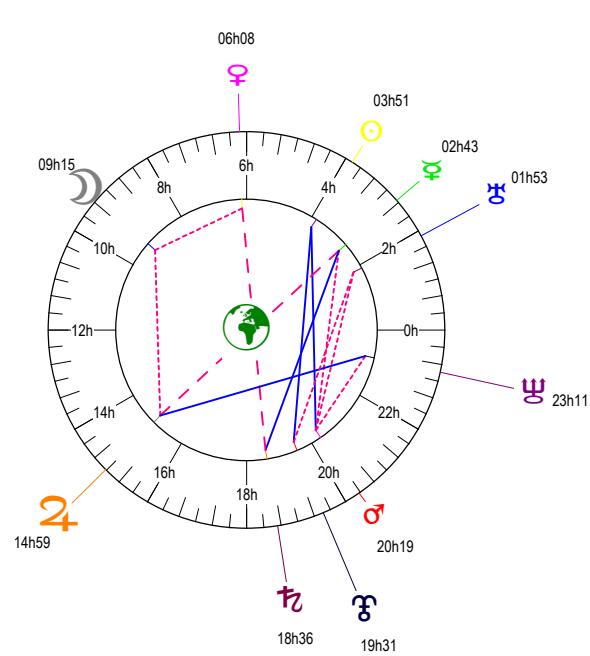

18 05 21 GEMEAUX - 21/05/2018 à 02h14m28 (GMT) LEYMARIE 44N36 - 00E12

Latitudes héliocentriques

Sphère hélio-écliptique - Intégration

Latitudes géo-écliptiques

Sphère topo-géo-écliptique - Relation

Distances au Soleil en UA

♁	1.012	+
♂	0.371	-
♃	0.718	+
♄	1.468	-
♅	5.407	-
♆	10.066	<-
♇	19.887	-
♈	29.942	-
♉	33.566	+

Maisons Placidus

I-VII	08°♁31
II-VIII	19♂♁00
III-IX	13♂♁52
IV-X	04♂♁07
V-XI	25♂♁05
VI-XII	22♂♁41

Rétrogradations

♂	du 09 03 18 au 10 07 18
♄	du 18 04 18 au 06 09 18
♅	du 22 04 18 au 01 10 18

Hauteurs

Sphère locale - Sujet

Déclinaisons

Sphère géo-équatoriale - Objet

Distances à la Terre en UA

♁	1.012	+
♂	369 580 km	+
♃	1.178	+
♄	1.339	-
♅	0.688	-
♆	4.417	+
♇	9.252	-
♈	20.760	-
♉	30.210	-
♊	32.921	-

IG relatives

	Héliocentr.	Géocentr.
♁	13	12
♂		83
♃	45	8
♄	100	2
♅	63	27
♆	9	67
♇	5	49
♈	10	9
♉	65	41
♊	60	59