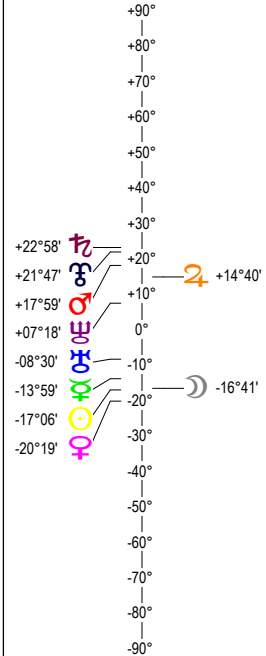

18 05 21 GEMEAUX - 21/05/2018 à 02h14m28 (GMT) LEYMARIE 44N36 - 00E12

Latitudes héliocentriques

Sphère hélio-écliptique - Intégration

Latitudes géo-écliptiques

Sphère topo-géo-écliptique - Relation

Distances au Soleil en UA

♁	1.012	+
♂	0.371	-
♃	0.718	+
♄	1.468	-
♅	5.407	-
♆	10.066	<-
♇	19.887	-
♈	29.942	-
♉	33.566	+

Maisons Placidus

I-VII	08°♁31
II-VIII	19♂♁00
III-IX	13♂♁52
IV-X	04♂♁07
V-XI	25♂♁05
VI-XII	22♂♁41

Rétrogradations

♂	du 09 03 18 au 10 07 18
♄	du 18 04 18 au 06 09 18
♅	du 22 04 18 au 01 10 18

Hauteurs

Sphère locale - Sujet

Déclinaisons

Sphère géo-équatoriale - Objet

Distances à la Terre en UA

♁	1.012	+
♂	369 580 km	+
♃	1.178	+
♄	1.339	-
♅	0.688	-
♆	4.417	+
♇	9.252	-
♈	20.760	-
♉	30.210	-
♊	32.921	-