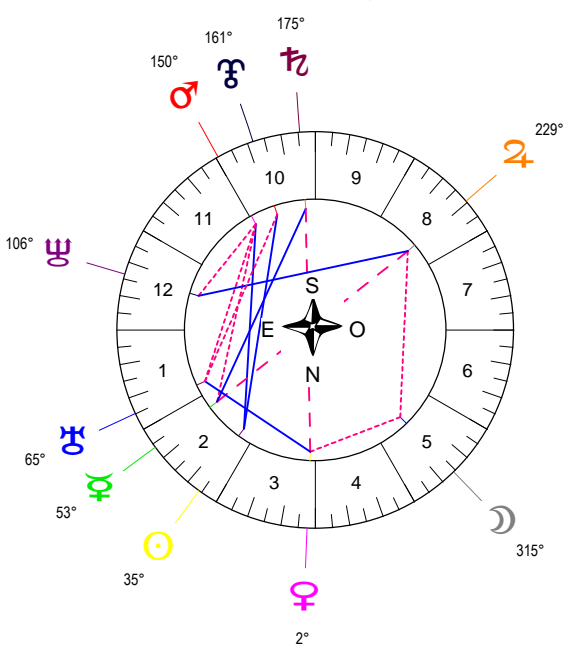

18 05 21 GEMEAUX - 21/05/2018 à 02h14m28 (GMT) LEYMARIE 44N36 - 00E12

Latitudes héliocentriques

Sphère hélio-écliptique - Intégration

Latitudes géo-écliptiques

Sphère topo-géo-écliptique - Relation

Distances au Soleil en UA

♁	1.012	+
♂	0.371	-
♃	0.718	+
♄	1.468	-
♅	5.407	-
♆	10.066	<-
♇	19.887	-
♈	29.942	-
♉	33.566	+

Maisons Placidus

I-VII	08°♁31
II-VIII	19♂♁00
III-IX	13♂♁52
IV-X	04♂♁07
V-XI	25♂♁05
VI-XII	22♂♁41

Rétrogradations

♂	du 09 03 18 au 10 07 18
♄	du 18 04 18 au 06 09 18
♅	du 22 04 18 au 01 10 18

Hauteurs

Sphère locale - Sujet

Déclinaisons

Sphère géo-équatoriale - Objet

Distances à la Terre en UA

♁	1.012	+
♂	369 580 km	+
♃	1.178	+
♄	1.339	-
♅	0.688	-
♆	4.417	+
♇	9.252	-
♈	20.760	-
♉	30.210	-
♊	32.921	-

IG relatives

	Héliocentr.	Géocentr.
♁	13	12
♂		83
♃	45	8
♄	100	2
♅	63	27
♆	9	67
♇	5	49
♈	10	9
♉	65	41
♊	60	59