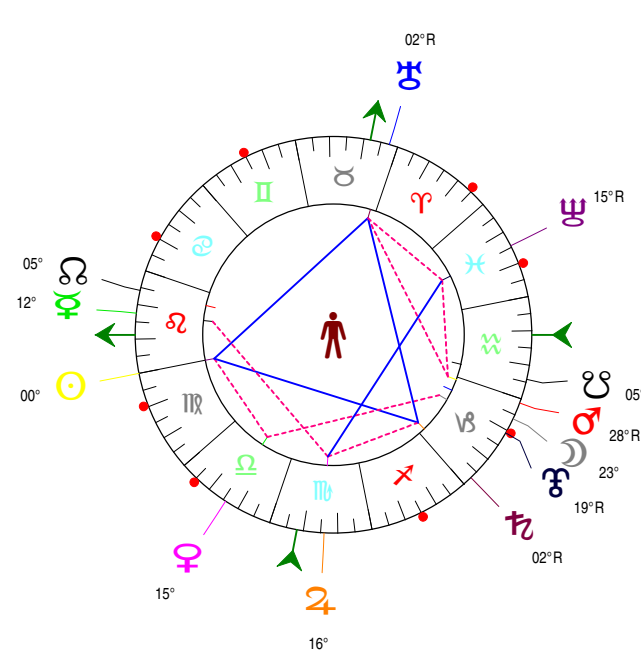

18 08 23 VIERGE - 23/08/2018 à 04h08m24 (GMT) LEYMARIE 44N36 - 002E12

Latitudes héliocentriques

Sphère hélio-écliptique - Intégration

Latitudes géo-écliptiques

Sphère topo-géo-écliptique - Relation

Distances au Soleil en UA

☉	1.011	-
☽	0.337	-
☿	0.728	+
♁	1.386	-
♂	5.385	-
♃	10.064	<
♅	19.877	-
♁♂	29.941	-
♁♂♂	33.627	+

Maisons Placidus

I-VII	18♌♋48
II-VIII	09♎♈27
III-IX	05♊♉26
IV-X	08♏♍04
V-XI	15♍♊03
VI-XII	19♏♌43

Rétrogradations

♁	du 26 06 18 au 27 08 18
♂	du 18 04 18 au 06 09 18
♃	du 07 08 18 au 06 01 19
♅	du 18 06 18 au 25 11 18
♁♂	du 22 04 18 au 01 10 18

Hauteurs

Sphère locale - Sujet

Déclinaisons

Sphère géo-équatoriale - Objet