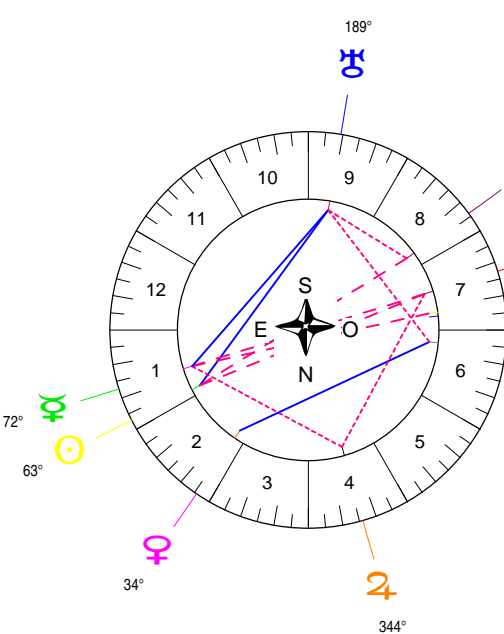

18 08 23 VIERGE - 23/08/2018 à 04h08m24 (GMT) LEYMARIE 44N36 - 002E12

Latitudes héliocentriques

Sphère hélio-écliptique - Intégration

Latitudes géo-écliptiques

Sphère topo-géo-écliptique - Relation

Distances au Soleil en UA

☉	1.011	-
☽	0.337	-
☿	0.728	+
♁	1.386	-
♂	5.385	-
♃	10.064	<
♅	19.877	-
♁♂	29.941	-
♁♂♂	33.627	+

Maisons Placidus

I-VII	18♌♋48
II-VIII	09♎♈27
III-IX	05♊♉26
IV-X	08♏♍04
V-XI	15♍♊03
VI-XII	19♏♌43

Rétrogradations

♁	du 26 06 18 au 27 08 18
♂	du 18 04 18 au 06 09 18
♃	du 07 08 18 au 06 01 19
♅	du 18 06 18 au 25 11 18
♁♂	du 22 04 18 au 01 10 18

Hauteurs

Sphère locale - Sujet

Déclinaisons

Sphère géo-équatoriale - Objet