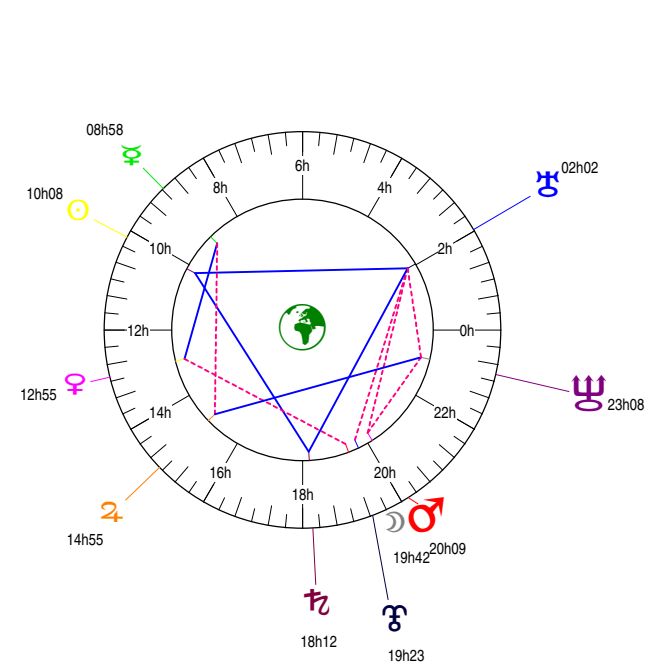

18 08 23 VIERGE - 23/08/2018 à 04h08m24 (GMT) LEYMARIE 44N36 - 002E12

Latitudes héliocentriques

Sphère hélio-écliptique - Intégration

Latitudes géo-écliptiques

Sphère topo-géo-écliptique - Relation

Distances au Soleil en UA

☉	1.011	-
☽	0.337	-
☿	0.728	+
♁	1.386	-
♂	5.385	-
♃	10.064	<
♅	19.877	-
♁♂	29.941	-
♁♂♂	33.627	+

Maisons Placidus

I-VII	18♌♋48
II-VIII	09♎♈27
III-IX	05♊♉26
IV-X	08♏♍04
V-XI	15♍♊03
VI-XII	19♏♌43

Rétrogradations

♁	du 26 06 18 au 27 08 18
♂	du 18 04 18 au 06 09 18
♃	du 07 08 18 au 06 01 19
♅	du 18 06 18 au 25 11 18
♁♂	du 22 04 18 au 01 10 18

Hauteurs

Sphère locale - Sujet

Déclinaisons

Sphère géo-équatoriale - Objet