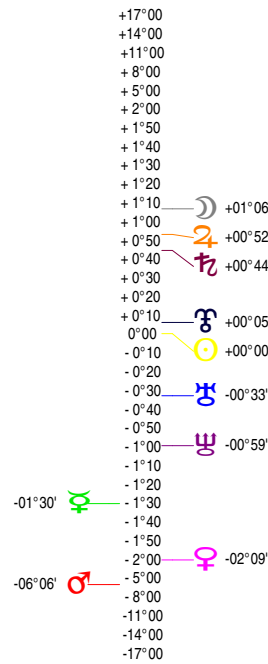

18 08 23 VIERGE - 23/08/2018 à 04h08m24 (GMT) LEYMARIE 44N36 - 002E12

Latitudes héliocentriques

Sphère hélio-écliptique - Intégration

Latitudes géo-écliptiques

Sphère topo-géo-écliptique - Relation

Distances au Soleil en UA

☉	1.011	-
☽	0.337	-
☿	0.728	+
♁	1.386	-
♂	5.385	-
♃	10.064	<
♅	19.877	-
♁♂	29.941	-
♁♂♂	33.627	+

Maisons Placidus

I-VII	18♌♋48
II-VIII	09♎♈27
III-IX	05♊♉26
IV-X	08♏♍04
V-XI	15♍♊03
VI-XII	19♏♌43

Rétrogradations

♁	du 26 06 18 au 27 08 18
♂	du 18 04 18 au 06 09 18
♃	du 07 08 18 au 06 01 19
♅	du 18 06 18 au 25 11 18
♁♂	du 22 04 18 au 01 10 18

Hauteurs

Sphère locale - Sujet

Déclinaisons

Sphère géo-équatoriale - Objet