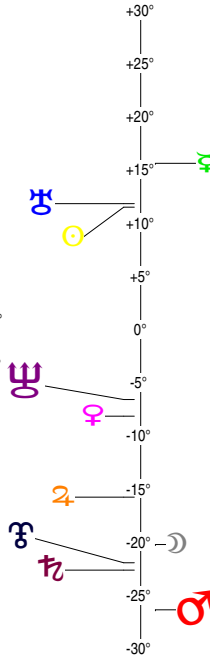

18 08 23 VIERGE - 23/08/2018 à 04h08m24 (GMT) LEYMARIE 44N36 - 002E12

Latitudes héliocentriques

Sphère hélio-écliptique - Intégration

Latitudes géo-écliptiques

Sphère topo-géo-écliptique - Relation

Distances au Soleil en UA

☉	1.011	-
☽	0.337	-
☿	0.728	+
♁	1.386	-
♂	5.385	-
♃	10.064	<
♅	19.877	-
♁♂	29.941	-
♁♂♂	33.627	+

Maisons Placidus

I-VII	18♌♋48
II-VIII	09♎♈27
III-IX	05♊♉26
IV-X	08♏♍04
V-XI	15♍♊03
VI-XII	19♏♌43

Rétrogradations

♁	du 26 06 18 au 27 08 18
♂	du 18 04 18 au 06 09 18
♃	du 07 08 18 au 06 01 19
♅	du 18 06 18 au 25 11 18
♁♂	du 22 04 18 au 01 10 18

Hauteurs

Sphère locale - Sujet

Déclinaisons

Sphère géo-équatoriale - Objet

Distances à la Terre en UA

☉	1.011	-
☽	405 730 km	>>
☿	0.820	+
♁	0.642	-
♂	0.420	+
♃	5.539	+
♅	9.482	+
♁♂	19.389	-
♁♂♂	28.965	-
♁♂♂♂	32.856	+

IG relatives

	Héliocentr.	Géocentr.
☉	16	14
☽	0	0
☿	70	31
♁	3	14
♂	98	75
♃	13	21
♅	5	41
♁♂	11	53
♁♂♂	66	89
♁♂♂♂	60	59