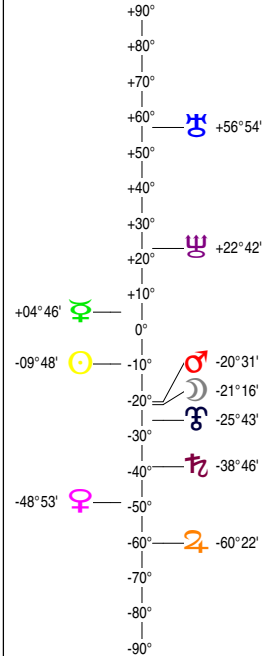

18 08 23 VIERGE - 23/08/2018 à 04h08m24 (GMT) LEYMARIE 44N36 - 002E12

Latitudes héliocentriques

Sphère hélio-écliptique - Intégration

Latitudes géo-écliptiques

Sphère topo-géo-écliptique - Relation

Distances au Soleil en UA

☉	1.011	-
☽	0.337	-
☿	0.728	+
♁	1.386	-
♂	5.385	-
♃	10.064	<
♅	19.877	-
♁♂	29.941	-
♁♂♂	33.627	+

Maisons Placidus

I-VII	18♌♋48
II-VIII	09♎♈27
III-IX	05♊♉26
IV-X	08♏♍04
V-XI	15♍♊03
VI-XII	19♏♌43

Rétrogradations

♁	du 26 06 18 au 27 08 18
♂	du 18 04 18 au 06 09 18
♃	du 07 08 18 au 06 01 19
♅	du 18 06 18 au 25 11 18
♁♂	du 22 04 18 au 01 10 18

Hauteurs

Sphère locale - Sujet

Déclinaisons

Sphère géo-équatoriale - Objet