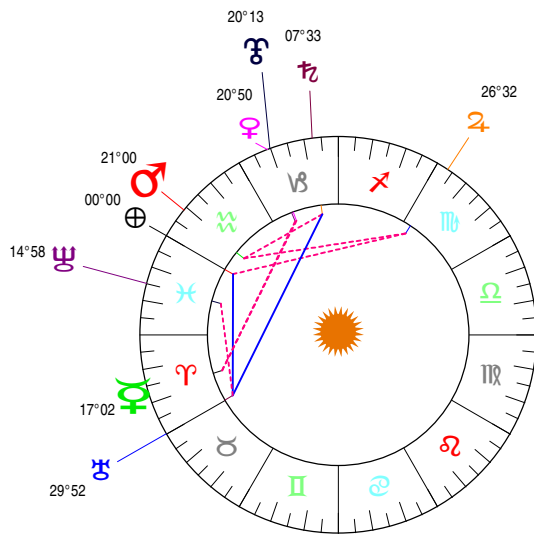

18 08 23 VIERGE - 23/08/2018 à 04h08m24 (GMT) LEYMARIE 44N36 - 002E12

Latitudes héliocentriques

Sphère hélio-écliptique - Intégration

Latitudes géo-écliptiques

Sphère topo-géo-écliptique - Relation

Distances au Soleil en UA

☉	1.011	-
☽	0.337	-
☿	0.728	+
♁	1.386	-
♂	5.385	-
♃	10.064	<
♅	19.877	-
♁♂	29.941	-
♁♂♂	33.627	+

Maisons Placidus

I-VII	18♌♋48
II-VIII	09♎♈27
III-IX	05♊♉26
IV-X	08♏♍04
V-XI	15♍♊03
VI-XII	19♏♌43

Rétrogradations

♁	du 26 06 18 au 27 08 18
♂	du 18 04 18 au 06 09 18
♃	du 07 08 18 au 06 01 19
♅	du 18 06 18 au 25 11 18
♁♂	du 22 04 18 au 01 10 18

Hauteurs

Sphère locale - Sujet

Déclinaisons

Sphère géo-équatoriale - Objet