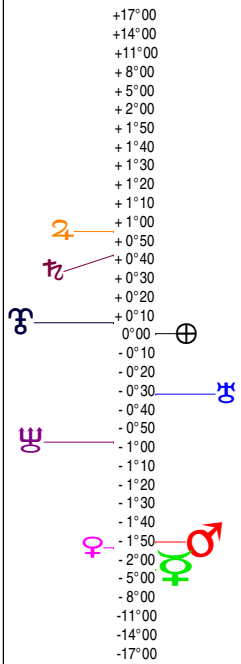

18 08 23 VIERGE - 23/08/2018 à 04h08m24 (GMT) LEYMARIE 44N36 - 002E12

Latitudes héliocentriques

Sphère hélio-écliptique - Intégration

Latitudes géo-écliptiques

Sphère topo-géo-écliptique - Relation

Distances au Soleil en UA

☉	1.011	-
☽	0.337	-
☿	0.728	+
♁	1.386	-
♂	5.385	-
♃	10.064	<
♅	19.877	-
♁♂	29.941	-
♁♂♂	33.627	+

Maisons Placidus

I-VII	18♌♋48
II-VIII	09♎♈27
III-IX	05♊♉26
IV-X	08♏♍04
V-XI	15♍♊03
VI-XII	19♏♌43

Rétrogradations

♁	du 26 06 18 au 27 08 18
♂	du 18 04 18 au 06 09 18
♃	du 07 08 18 au 06 01 19
♅	du 18 06 18 au 25 11 18
♁♂	du 22 04 18 au 01 10 18

Hauteurs

Sphère locale - Sujet

Déclinaisons

Sphère géo-équatoriale - Objet