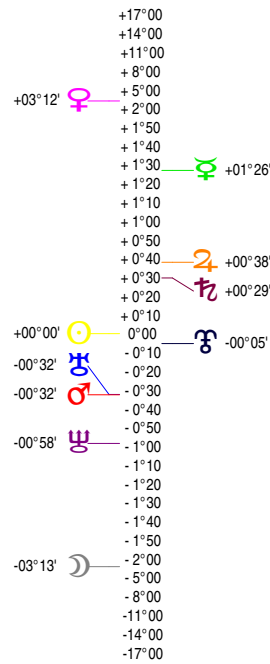

18 12 21 CAPRICORNE - 21/12/2018 à 22h22m33 (GMT) LEYMARIE 44N36 - 00E12

Latitudes héliocentriques

Sphère hélio-écliptique - Intégration

Latitudes géo-écliptiques

Sphère topo-géo-écliptique - Relation

Distances au Soleil en UA

☉	0.984	-
☽	0.406	+
☿	0.718	-
♁	1.442	+
♂	5.353	-
♃	10.061	-
♅	19.863	-
♁	29.939	-
♃	33.705	+

Maisons Placidus

I-VII	13♁✕25
II-VIII	07♁✕00
III-IX	06♁✕00
IV-X	09♁✕154
V-XI	15♁✕03
VI-XII	16♁✕39

Rétrogradations

♁ du 07 08 18 au 06 01 19

Hauteurs

Sphère locale - Sujet

Déclinaisons

Sphère géo-équatoriale - Objet

Distances à la Terre en UA

☉	0.984	-
☽	366 095 km	-
☿	1.145	+
♁	0.559	+
♂	1.177	+
♃	6.264	-
♅	11.027	+
♁	19.372	+
♃	30.197	+
♅	34.626	+