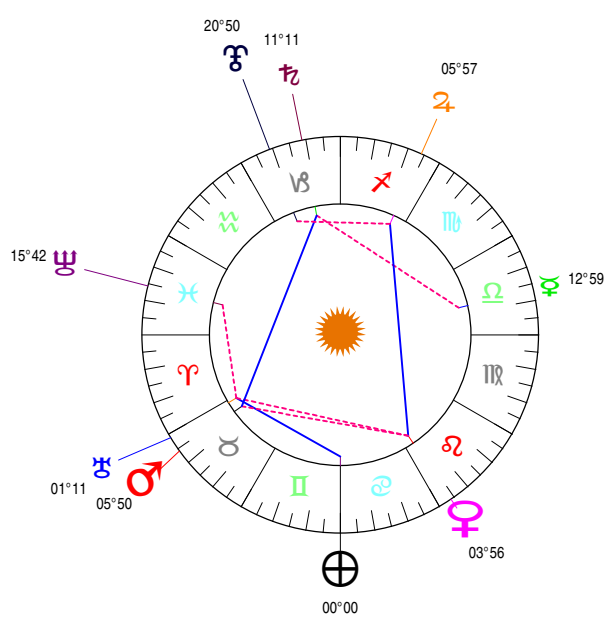

18 12 21 CAPRICORNE - 21/12/2018 à 22h22m33 (GMT) LEYMARIE 44N36 - 00E12

Latitudes héliocentriques

Sphère hélio-écliptique - Intégration

Latitudes géo-écliptiques

Sphère topo-géo-écliptique - Relation

Distances au Soleil en UA

☉	0.984	-
☽	0.406	+
☿	0.718	-
♁	1.442	+
♂	5.353	-
♃	10.061	-
♅	19.863	-
♁	29.939	-
♃	33.705	+

Maisons Placidus

I-VII	13♁✕25
II-VIII	07♁✕00
III-IX	06♁✕00
IV-X	09♁✕154
V-XI	15♁✕03
VI-XII	16♁✕39

Rétrogradations

♁ du 07 08 18 au 06 01 19

Hauteurs

Sphère locale - Sujet

Déclinaisons

Sphère géo-équatoriale - Objet

Distances à la Terre en UA

☉	0.984	-
☽	366 095 km	-
☿	1.145	+
♁	0.559	+
♂	1.177	+
♃	6.264	-
♅	11.027	+
♁	19.372	+
♃	30.197	+
♅	34.626	+