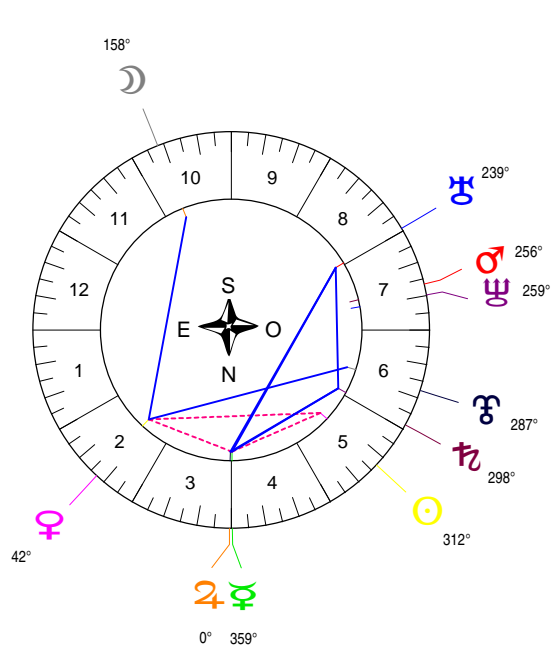

18 12 21 CAPRICORNE - 21/12/2018 à 22h22m33 (GMT) LEYMARIE 44N36 - 00E12

Latitudes héliocentriques

Sphère hélio-écliptique - Intégration

Latitudes géo-écliptiques

Sphère topo-géo-écliptique - Relation

Distances au Soleil en UA

☉	0.984	-
☽	0.406	+
☿	0.718	-
♁	1.442	+
♂	5.353	-
♃	10.061	-
♅	19.863	-
♁	29.939	-
♃	33.705	+

Maisons Placidus

I-VII	13♁✕25
II-VIII	07♁✕00
III-IX	06♁✕00
IV-X	09♁✕154
V-XI	15♁✕03
VI-XII	16♁✕39

Rétrogradations

♁ du 07 08 18 au 06 01 19

Hauteurs

Sphère locale - Sujet

Déclinaisons

Sphère géo-équatoriale - Objet

Distances à la Terre en UA

☉	0.984	-
☽	366 095 km	-
☿	1.145	+
♁	0.559	+
♂	1.177	+
♃	6.264	-
♅	11.027	+
♁	19.372	+
♃	30.197	+
♅	34.626	+