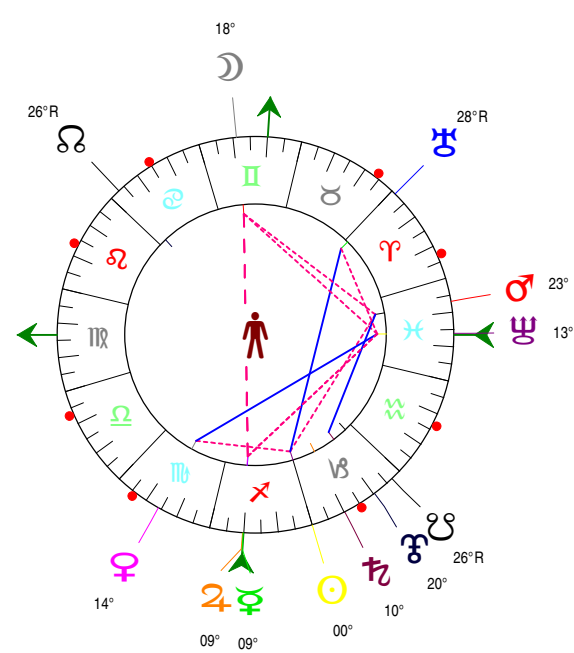

18 12 21 CAPRICORNE - 21/12/2018 à 22h22m33 (GMT) LEYMARIE 44N36 - 00E12

Latitudes héliocentriques

Sphère hélio-écliptique - Intégration

Latitudes géo-écliptiques

Sphère topo-géo-écliptique - Relation

Distances au Soleil en UA

☉	0.984	-
☽	0.406	+
☿	0.718	-
♁	1.442	+
♂	5.353	-
♃	10.061	-
♅	19.863	-
♁	29.939	-
♃	33.705	+

Maisons Placidus

I-VII	13♁✕25
II-VIII	07♁✕00
III-IX	06♁✕00
IV-X	09♁✕154
V-XI	15♁✕03
VI-XII	16♁✕39

Rétrogradations

♁ du 07 08 18 au 06 01 19

Hauteurs

Sphère locale - Sujet

Déclinaisons

Sphère géo-équatoriale - Objet

Distances à la Terre en UA

☉	0.984	-
☽	366 095 km	-
☿	1.145	+
♁	0.559	+
♂	1.177	+
♃	6.264	-
♅	11.027	+
♁	19.372	+
♃	30.197	+
♅	34.626	+