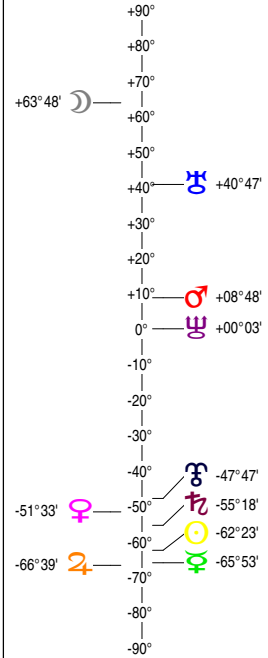

18 12 21 CAPRICORNE - 21/12/2018 à 22h22m33 (GMT) LEYMARIE 44N36 - 00E12

Latitudes héliocentriques

Sphère hélio-écliptique - Intégration

Latitudes géo-écliptiques

Sphère topo-géo-écliptique - Relation

Distances au Soleil en UA

☉	0.984	-
☽	0.406	+
☿	0.718	-
♁	1.442	+
♂	5.353	-
♃	10.061	-
♅	19.863	-
♁	29.939	-
♃	33.705	+

Maisons Placidus

I-VII	13♁✕25
II-VIII	07♁✕00
III-IX	06♁✕00
IV-X	09♁✕154
V-XI	15♁✕03
VI-XII	16♁✕39

Rétrogradations

♁ du 07 08 18 au 06 01 19

Hauteurs

Sphère locale - Sujet

Déclinaisons

Sphère géo-équatoriale - Objet

Distances à la Terre en UA

☉	0.984	-
☽	366 095 km	-
☿	1.145	+
♁	0.559	+
♂	1.177	+
♃	6.264	-
♅	11.027	+
♁	19.372	+
♃	30.197	+
♅	34.626	+

IG relatives

	Héliocentr.	Géocentr.
☉	99	99
☽	99	92
☿	25	9
♁	99	19
♂	74	8
♃	19	4
♅	5	2
♁	11	54
♃	66	41
♅	59	49