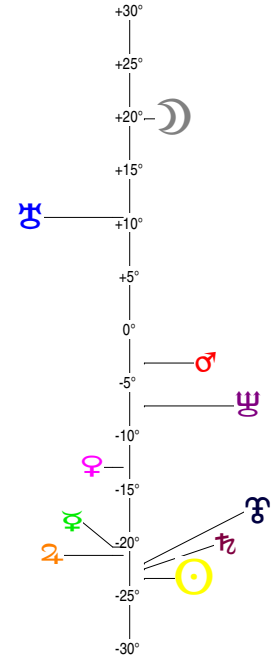

18 12 21 CAPRICORNE - 21/12/2018 à 22h22m33 (GMT) LEYMARIE 44N36 - 00E12

Latitudes héliocentriques

Sphère hélio-écliptique - Intégration

Latitudes géo-écliptiques

Sphère topo-géo-écliptique - Relation

Distances au Soleil en UA

☉	0.984	-
☽	0.406	+
☿	0.718	-
♁	1.442	+
♂	5.353	-
♃	10.061	-
♅	19.863	-
♁	29.939	-
♃	33.705	+

Maisons Placidus

I-VII	13♁✕25
II-VIII	07♁✕00
III-IX	06♁✕00
IV-X	09♁✕154
V-XI	15♁✕03
VI-XII	16♁✕39

Rétrogradations

♁ du 07 08 18 au 06 01 19

Hauteurs

Sphère locale - Sujet

Déclinaisons

Sphère géo-équatoriale - Objet

Distances à la Terre en UA

☉	0.984	-
☽	366 095 km	-
☿	1.145	+
♁	0.559	+
♂	1.177	+
♃	6.264	-
♅	11.027	+
♁	19.372	+
♃	30.197	+
♅	34.626	+

IG relatives

	Héliocentr.	Géocentr.
☉	99	99
☽	99	92
☿	25	9
♁	99	19
♂	74	8
♃	19	4
♅	5	2
♁	11	54
♃	66	41
♅	59	49