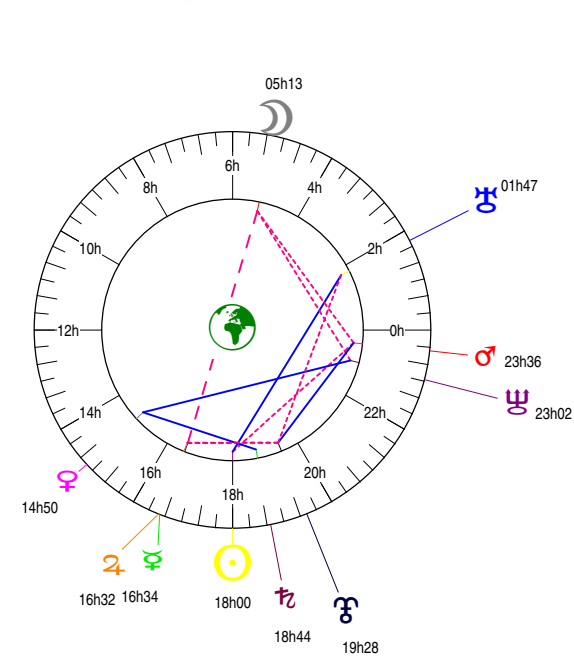

18 12 21 CAPRICORNE - 21/12/2018 à 22h22m33 (GMT) LEYMARIE 44N36 - 00E12

Latitudes héliocentriques

Sphère hélio-écliptique - Intégration

Latitudes géo-écliptiques

Sphère topo-géo-écliptique - Relation

Distances au Soleil en UA

☉	0.984	-
☽	0.406	+
☿	0.718	-
♁	1.442	+
♂	5.353	-
♃	10.061	-
♅	19.863	-
♁	29.939	-
♃	33.705	+

Maisons Placidus

I-VII	13♁✕25
II-VIII	07♁✕00
III-IX	06♁✕00
IV-X	09♁✕154
V-XI	15♁✕03
VI-XII	16♁✕39

Rétrogradations

♁ du 07 08 18 au 06 01 19

Hauteurs

Sphère locale - Sujet

Déclinaisons

Sphère géo-équatoriale - Objet

Distances à la Terre en UA

☉	0.984	-
☽	366 095 km	-
☿	1.145	+
♁	0.559	+
♂	1.177	+
♃	6.264	-
♅	11.027	+
♁	19.372	+
♃	30.197	+
♅	34.626	+

IG relatives

	Héliocentr.	Géocentr.
☉	99	99
☽	99	92
☿	25	9
♁	99	19
♂	74	8
♃	19	4
♅	5	2
♁	11	54
♃	66	41
♅	59	49