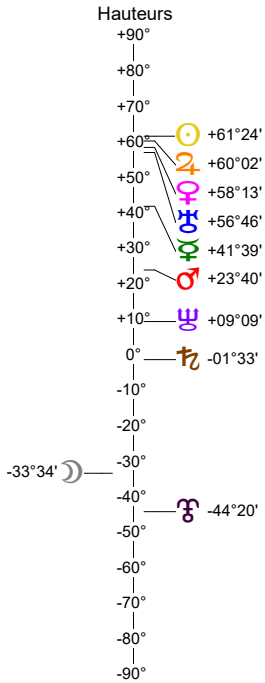

24 05 20 Ingrès Soleil Gémeaux - 20/05/2024 à 12h59m12 TU Leymarie 44N36 - 002E12

Latitudes héliocentriques

Sphère hélio-écliptique - Intégration

Latitudes géo-écliptiques

Sphère topo-géo-écliptique - Relation

Distances au Soleil en UA

☉	1.012	+
☽	0.414	-
☿	0.723	-
♈	1.383	-
♉	5.016	+
♊	9.697	-
♋	19.591	-
♌	29.900	-
♍	35.018	+

Domification : Placidus

I-VII	19♈04
II-VIII	13♉16
III-IX	12♊846
IV-X	16♋148
V-XI	21♌37
VI-XII	22♍245

Rétrogradations

♈ du 02 05 24 au 12 10 24

Hauteurs

Sphère locale - Sujet

Déclinaisons

Sphère géo-équatoriale - Objet

Distances à la Terre en UA

☉	1.012	+
☽	400 702 km	-
☿	1.006	+
♈	1.728	+
♉	1.903	-
♊	6.028	+>
♋	9.964	-
♌	20.596	-
♍	30.384	-
♎	34.532	-

IG relatives

Héliocentr.	☉	Géocentr.
☉	14	12
☽		10
☿	21	16
♈	57	0
♉	99	2
♊	85	9
♋	35	27
♌	25	14
♍	72	35
♎	51	50