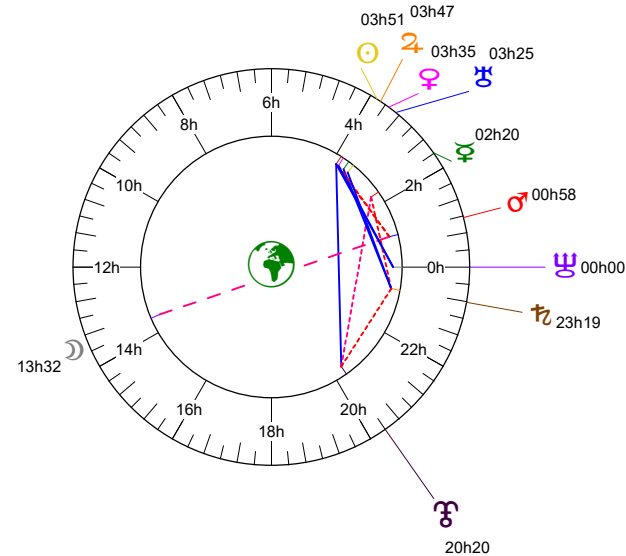

24 05 20 Ingrès Soleil Gémeaux - 20/05/2024 à 12h59m12 TU Leymarie 44N36 - 002E12

Latitudes héliocentriques

Sphère hélio-écliptique - Intégration

Latitudes géo-écliptiques

Sphère topo-géo-écliptique - Relation

Rétrogradations

♈ du 02 05 24 au 12 10 24

Hauteurs

Sphère locale - Sujet

Déclinaisons

Sphère géo-équatoriale - Objet

Distances à la Terre en UA

☉	1.012	+
☽	400 702 km	-
☿	1.006	+
♈	1.728	+
♉	1.903	-
♊	6.028	+>
♋	9.964	-
♌	20.596	-
♍	30.384	-
♎	34.532	-

IG relatives

Héliocentr.	☉	Géocentr.
☉	14	12
☽		10
☿	21	16
♈	57	0
♉	99	2
♊	85	9
♋	35	27
♌	25	14
♍	72	35
♎	51	50