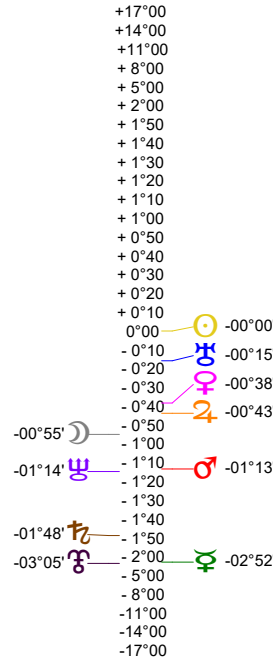

24 05 20 Ingrès Soleil Gémeaux - 20/05/2024 à 12h59m12 TU Leymarie 44N36 - 002E12

Latitudes héliocentriques

Sphère hélio-écliptique - Intégration

Latitudes géo-écliptiques

Sphère topo-géo-écliptique - Relation

Distances au Soleil en UA

☉	1.012	+
☽	0.414	-
☿	0.723	-
♈	1.383	-
♉	5.016	+
♊	9.697	-
♋	19.591	-
♌	29.900	-
♍	35.018	+

Domification : Placidus

I-VII	19♈04
II-VIII	13♉16
III-IX	12♊846
IV-X	16♋148
V-XI	21♌37
VI-XII	22♍245

Rétrogradations

♈ du 02 05 24 au 12 10 24

Hauteurs

Sphère locale - Sujet

Déclinaisons

Sphère géo-équatoriale - Objet

Distances à la Terre en UA

☉	1.012	+
☽	400 702 km	-
☿	1.006	+
♈	1.728	+
♉	1.903	-
♊	6.028	+>
♋	9.964	-
♌	20.596	-
♍	30.384	-
♎	34.532	-