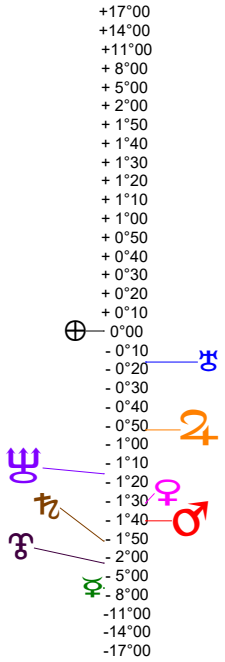

24 05 20 Ingrès Soleil Gémeaux - 20/05/2024 à 12h59m12 TU Leymarie 44N36 - 002E12

Latitudes héliocentriques

Sphère hélio-écliptique - Intégration

Latitudes géo-écliptiques

Sphère topo-géo-écliptique - Relation

Distances au Soleil en UA

☉	1.012	+
☽	0.414	-
☿	0.723	-
♈	1.383	-
♉	5.016	+
♊	9.697	-
♋	19.591	-
♌	29.900	-
♍	35.018	+

Domification : Placidus

I-VII	19♈04
II-VIII	13♉16
III-IX	12♊846
IV-X	16♋148
V-XI	21♌37
VI-XII	22♍245

Rétrogradations

♈ du 02 05 24 au 12 10 24

Hauteurs

Sphère locale - Sujet

Déclinaisons

Sphère géo-équatoriale - Objet

Distances à la Terre en UA

☉	1.012	+
☽	400 702 km	-
☿	1.006	+
♈	1.728	+
♉	1.903	-
♊	6.028	+>
♋	9.964	-
♌	20.596	-
♍	30.384	-
♎	34.532	-