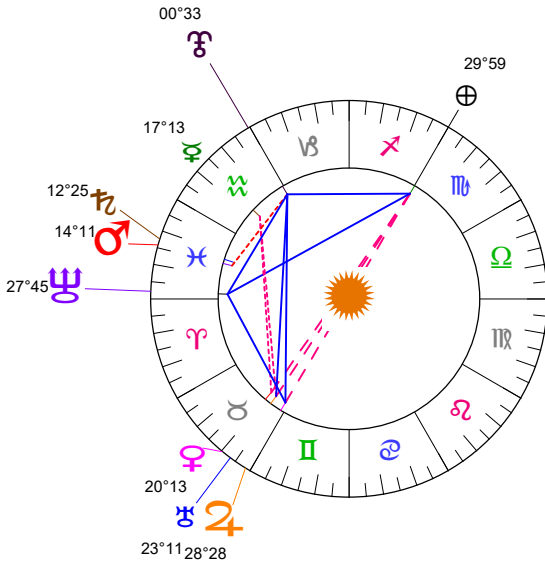

24 05 20 Ingrès Soleil Gémeaux - 20/05/2024 à 12h59m12 TU Leymarie 44N36 - 002E12

Latitudes héliocentriques

Sphère hélio-écliptique - Intégration

Latitudes géo-écliptiques

Sphère topo-géo-écliptique - Relation

Distances au Soleil en UA

☉	1.012	+
☽	0.414	-
☿	0.723	-
♈	1.383	-
♉	5.016	+
♊	9.697	-
♋	19.591	-
♌	29.900	-
♍	35.018	+

Domification : Placidus

I-VII	19♈04
II-VIII	13♉16
III-IX	12♊846
IV-X	16♋148
V-XI	21♌37
VI-XII	22♍245

Rétrogradations

♈ du 02 05 24 au 12 10 24

Hauteurs

Sphère locale - Sujet

Déclinaisons

Sphère géo-équatoriale - Objet

Distances à la Terre en UA

☉	1.012	+
☽	400 702 km	-
☿	1.006	+
♈	1.728	+
♉	1.903	-
♊	6.028	+>
♋	9.964	-
♌	20.596	-
♍	30.384	-
♎	34.532	-