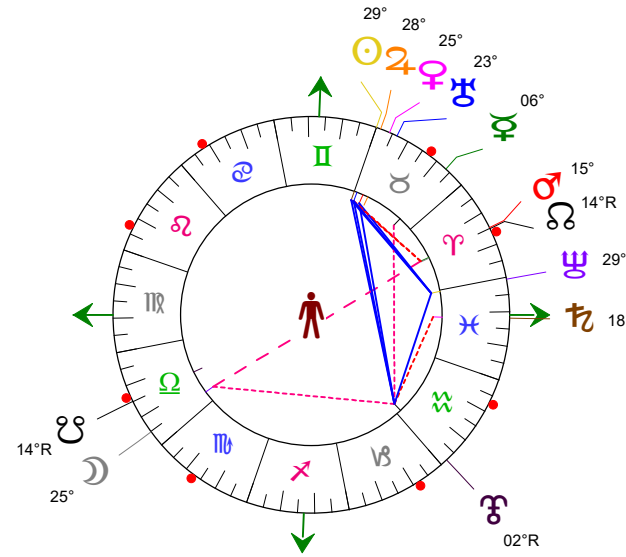

24 05 20 Ingrès Soleil Gémeaux - 20/05/2024 à 12h59m12 TU Leymarie 44N36 - 002E12

Latitudes héliocentriques

Sphère hélio-écliptique - Intégration

Latitudes géo-écliptiques

Sphère topo-géo-écliptique - Relation

Distances au Soleil en UA

☉	1.012	+
☽	0.414	-
☿	0.723	-
♈	1.383	-
♉	5.016	+
♊	9.697	-
♋	19.591	-
♌	29.900	-
♍	35.018	+

Domification : Placidus

I-VII	19♈04
II-VIII	13♉16
III-IX	12♊846
IV-X	16♋148
V-XI	21♌37
VI-XII	22♍245

Rétrogradations

♈ du 02 05 24 au 12 10 24

Hauteurs

Sphère locale - Sujet

Déclinaisons

Sphère géo-équatoriale - Objet

Distances à la Terre en UA

☉	1.012	+
☽	400 702 km	-
☿	1.006	+
♈	1.728	+
♉	1.903	-
♊	6.028	+>
♋	9.964	-
♌	20.596	-
♍	30.384	-
♎	34.532	-