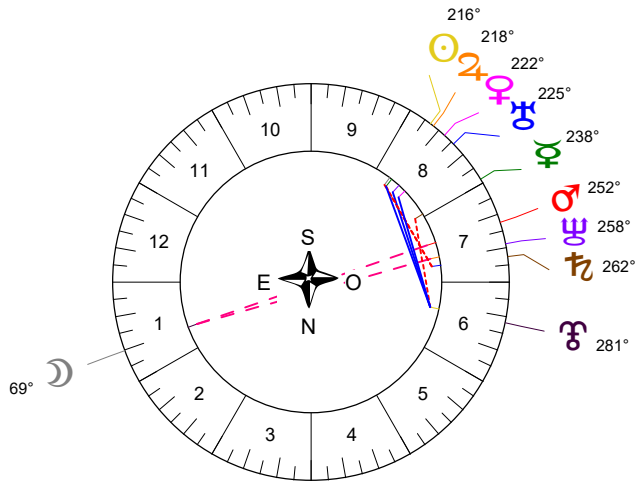

24 05 20 Ingrès Soleil Gémeaux - 20/05/2024 à 12h59m12 TU Leymarie 44N36 - 002E12

Latitudes héliocentriques

Sphère hélio-écliptique - Intégration

Latitudes géo-écliptiques

Sphère topo-géo-écliptique - Relation

Rétrogradations

♈ du 02 05 24 au 12 10 24

Hauteurs

Sphère locale - Sujet

Déclinaisons

Sphère géo-équatoriale - Objet

Distances à la Terre en UA

☉	1.012	+
☽	400 702 km	-
☿	1.006	+
♈	1.728	+
♉	1.903	-
♊	6.028	+>
♋	9.964	-
♌	20.596	-
♍	30.384	-
♎	34.532	-

IG relatives

Héliocentr.	☉	Géocentr.
☉	14	12
☽		10
☿	21	16
♈	57	0
♉	99	2
♊	85	9
♋	35	27
♌	25	14
♍	72	35
♎	51	50