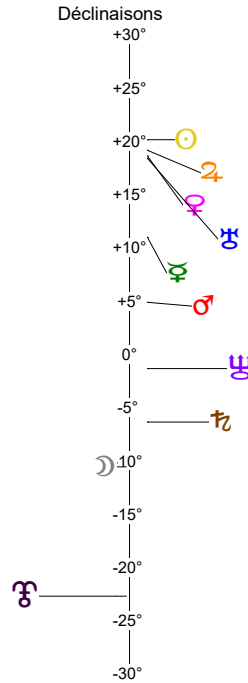

24 05 20 Ingrès Soleil Gémeaux - 20/05/2024 à 12h59m12 TU Leymarie 44N36 - 002E12

Latitudes héliocentriques

Sphère hélio-écliptique - Intégration

Latitudes géo-écliptiques

Sphère topo-géo-écliptique - Relation

Distances au Soleil en UA

☉	1.012	+
☽	0.414	-
☿	0.723	-
♈	1.383	-
♉	5.016	+
♊	9.697	-
♋	19.591	-
♌	29.900	-
♍	35.018	+

Domification : Placidus

I-VII	19♈04
II-VIII	13♉16
III-IX	12♊846
IV-X	16♋148
V-XI	21♌37
VI-XII	22♍245

Rétrogradations

♈ du 02 05 24 au 12 10 24

Hauteurs

Sphère locale - Sujet

Déclinaisons

Sphère géo-équatoriale - Objet

Distances à la Terre en UA

☉	1.012	+
☽	400 702 km	-
☿	1.006	+
♈	1.728	+
♉	1.903	-
♊	6.028	+>
♋	9.964	-
♌	20.596	-
♍	30.384	-
♎	34.532	-

IG relatives

Héliocentr.	☉	Géocentr.
☉	14	12
☽		10
☿	21	16
♈	57	0
♉	99	2
♊	85	9
♋	35	27
♌	25	14
♍	72	35
♎	51	50