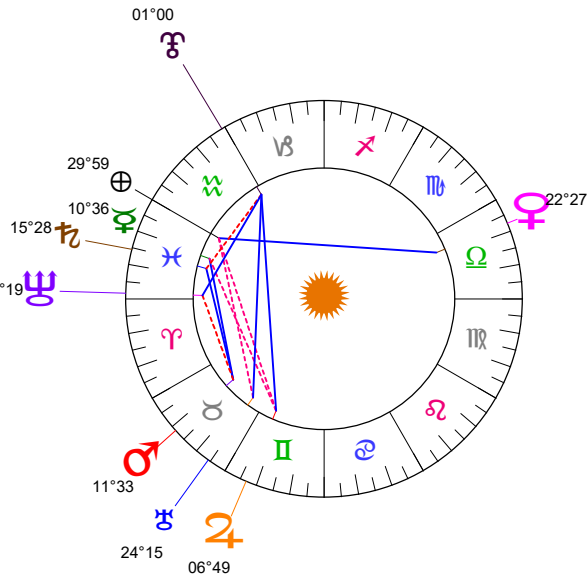

24 08 22 Ingrès Soleil Vierge - 22/08/2024 à 14h54m45 TU Leymarie 44N36 - 00E12

Latitudes héliocentriques

Sphère hélio-écliptique - Intégration

Latitudes géo-écliptiques

Sphère topo-géo-écliptique - Relation

Distances au Soleil en UA

☉	1.011	-
☽	0.381	-
☿	0.722	+
♁	1.453	+
♂	5.042	+
♃	9.670	-
♅	19.575	-
♁	29.898	-
♁	35.082	+

Domification : Placidus

I-VII	22xII51
II-VIII	01x207
III-IX	13xIII56
IV-X	18xII44
V-XI	14xIII14
VI-XII	04xIIx25

Rétrogradations

☿	du 05 08 24 au 15 12 24
♁	du 29 06 24 au 15 11 24
♂	du 02 07 24 au 07 12 24
♁	du 02 05 24 au 10 10 24

Hauteurs

Sphère locale - Sujet

Déclinaisons

Sphère géo-équatoriale - Objet

Distances à la Terre en UA