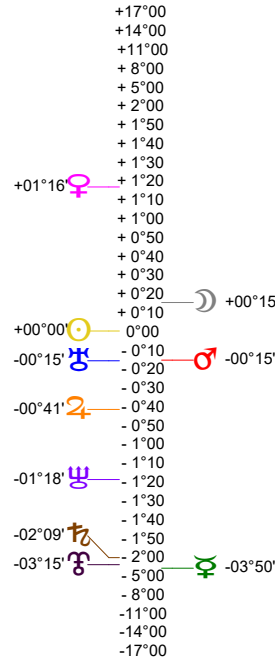

24 08 22 Ingrès Soleil Vierge - 22/08/2024 à 14h54m45 TU Leymarie 44N36 - 00E12

Latitudes héliocentriques

Sphère hélio-écliptique - Intégration

Latitudes géo-écliptiques

Sphère topo-géo-écliptique - Relation

Distances au Soleil en UA

☉	1.011	-
☽	0.381	-
☿	0.722	+
♁	1.453	+
♂	5.042	+
♃	9.670	-
♅	19.575	-
♁	29.898	-
♁	35.082	+

Domification : Placidus

I-VII	22xII51
II-VIII	01x207
III-IX	13xIII56
IV-X	18xII44
V-XI	14xIII14
VI-XII	04xIIx25

Rétrogradations

☿	du 05 08 24 au 15 12 24
♁	du 29 06 24 au 15 11 24
♂	du 02 07 24 au 07 12 24
♁	du 02 05 24 au 10 10 24

Hauteurs

Sphère locale - Sujet

Déclinaisons

Sphère géo-équatoriale - Objet

Distances à la Terre en UA