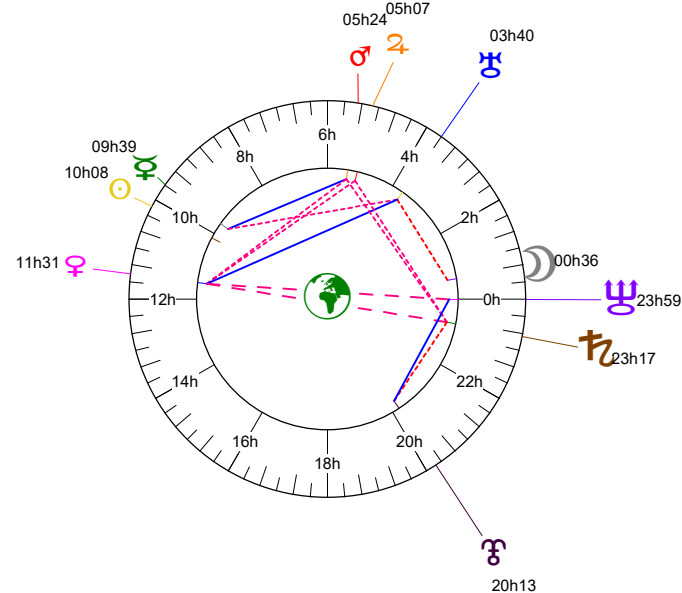

24 08 22 Ingrès Soleil Vierge - 22/08/2024 à 14h54m45 TU Leymarie 44N36 - 00E12

Latitudes héliocentriques

Sphère hélio-écliptique - Intégration

Latitudes géo-écliptiques

Sphère topo-géo-écliptique - Relation

Rétrogradations

☿	du 05 08 24 au 15 12 24
♁	du 29 06 24 au 15 11 24
♂	du 02 07 24 au 07 12 24
♁	du 02 05 24 au 10 10 24

Hauteurs

Sphère locale - Sujet

Déclinaisons

Sphère géo-équatoriale - Objet

Distances à la Terre en UA