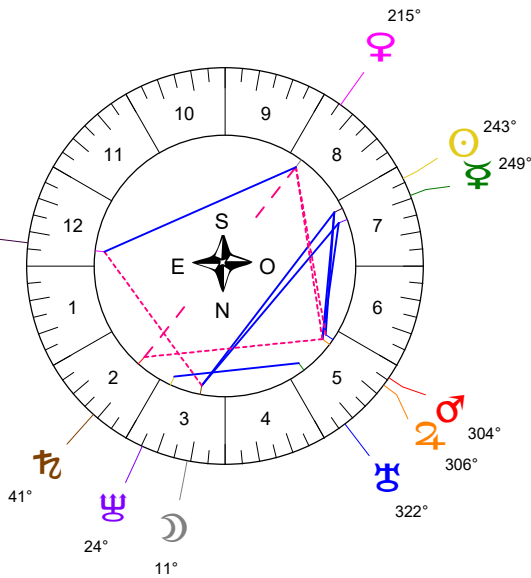

24 08 22 Ingrès Soleil Vierge - 22/08/2024 à 14h54m45 TU Leymarie 44N36 - 00E12

Latitudes héliocentriques

Sphère hélio-écliptique - Intégration

Latitudes géo-écliptiques

Sphère topo-géo-écliptique - Relation

Distances au Soleil en UA

☉	1.011	-
☽	0.381	-
☿	0.722	+
♁	1.453	+
♂	5.042	+
♃	9.670	-
♅	19.575	-
♁	29.898	-
♁	35.082	+

Domification : Placidus

I-VII	22xII51
II-VIII	01x207
III-IX	13xIII56
IV-X	18xII44
V-XI	14xIII14
VI-XII	04xIIx25

Rétrogradations

☿	du 05 08 24 au 15 12 24
♁	du 29 06 24 au 15 11 24
♂	du 02 07 24 au 07 12 24
♁	du 02 05 24 au 10 10 24

Hauteurs

Sphère locale - Sujet

Déclinaisons

Sphère géo-équatoriale - Objet

Distances à la Terre en UA