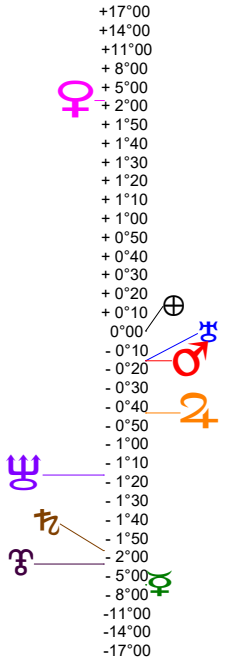

24 08 22 Ingrès Soleil Vierge - 22/08/2024 à 14h54m45 TU Leymarie 44N36 - 00E12

Latitudes héliocentriques

Sphère hélio-écliptique - Intégration

Latitudes géo-écliptiques

Sphère topo-géo-écliptique - Relation

Distances au Soleil en UA

☉	1.011	-
☽	0.381	-
☿	0.722	+
♁	1.453	+
♂	5.042	+
♃	9.670	-
♅	19.575	-
♁	29.898	-
♁	35.082	+

Domification : Placidus

I-VII	22xII51
II-VIII	01x207
III-IX	13xIII56
IV-X	18xII44
V-XI	14xIII14
VI-XII	04xIIx25

Rétrogradations

☿	du 05 08 24 au 15 12 24
♁	du 29 06 24 au 15 11 24
♂	du 02 07 24 au 07 12 24
♁	du 02 05 24 au 10 10 24

Hauteurs

Sphère locale - Sujet

Déclinaisons

Sphère géo-équatoriale - Objet

Distances à la Terre en UA