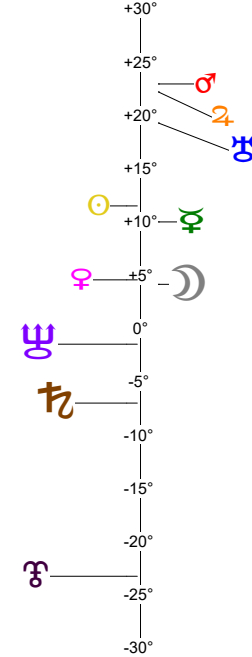

24 08 22 Ingrès Soleil Vierge - 22/08/2024 à 14h54m45 TU Leymarie 44N36 - 00E12

Latitudes héliocentriques

Sphère hélio-écliptique - Intégration

Latitudes géo-écliptiques

Sphère topo-géo-écliptique - Relation

Distances au Soleil en UA

☉	1.011	-
☽	0.381	-
☿	0.722	+
♁	1.453	+
♂	5.042	+
♃	9.670	-
♅	19.575	-
♁	29.898	-
♁	35.082	+

Domification : Placidus

I-VII	22xII51
II-VIII	01x207
III-IX	13xIII56
IV-X	18xII44
V-XI	14xIII14
VI-XII	04xIIx25

Rétrogradations

☿	du 05 08 24 au 15 12 24
♁	du 29 06 24 au 15 11 24
♂	du 02 07 24 au 07 12 24
♁	du 02 05 24 au 10 10 24

Hauteurs

Sphère locale - Sujet

Déclinaisons

Sphère géo-équatoriale - Objet

Distances à la Terre en UA