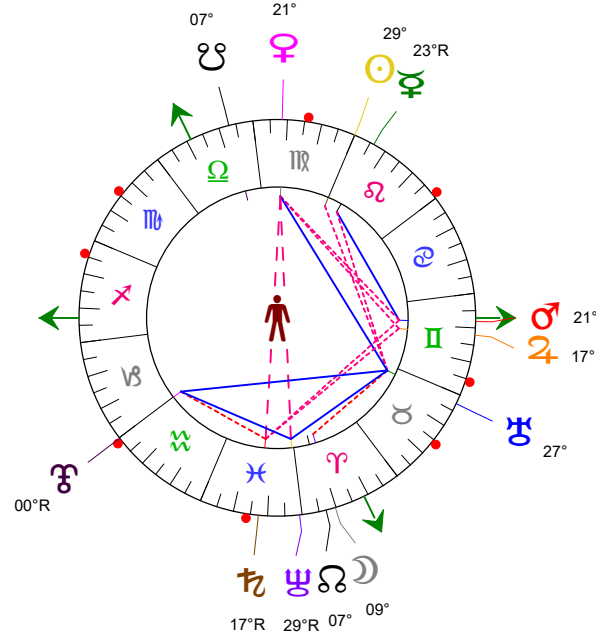

24 08 22 Ingrès Soleil Vierge - 22/08/2024 à 14h54m45 TU Leymarie 44N36 - 00E12

Latitudes héliocentriques

Sphère hélio-écliptique - Intégration

Latitudes géo-écliptiques

Sphère topo-géo-écliptique - Relation

Distances au Soleil en UA

☉	1.011	-
☽	0.381	-
☿	0.722	+
♁	1.453	+
♂	5.042	+
♃	9.670	-
♅	19.575	-
♁	29.898	-
♁	35.082	+

Domification : Placidus

I-VII	22xII51
II-VIII	01x207
III-IX	13xIII56
IV-X	18xII44
V-XI	14xIII14
VI-XII	04xIIx25

Rétrogradations

☿	du 05 08 24 au 15 12 24
♁	du 29 06 24 au 15 11 24
♂	du 02 07 24 au 07 12 24
♁	du 02 05 24 au 10 10 24

Hauteurs

Sphère locale - Sujet

Déclinaisons

Sphère géo-équatoriale - Objet

Distances à la Terre en UA