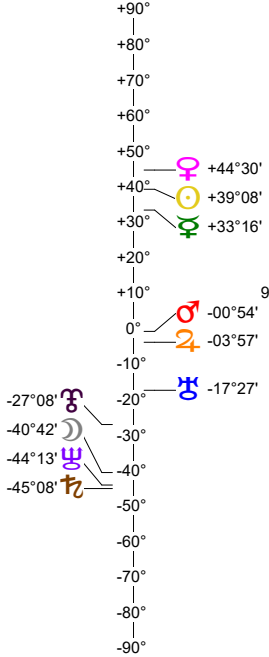

24 08 22 Ingrès Soleil Vierge - 22/08/2024 à 14h54m45 TU Leymarie 44N36 - 00E12

Latitudes héliocentriques

Sphère hélio-écliptique - Intégration

Latitudes géo-écliptiques

Sphère topo-géo-écliptique - Relation

Distances au Soleil en UA

☉	1.011	-
☽	0.381	-
☿	0.722	+
♁	1.453	+
♂	5.042	+
♃	9.670	-
♅	19.575	-
♁	29.898	-
♁	35.082	+

Domification : Placidus

I-VII	22xII51
II-VIII	01x207
III-IX	13xIII56
IV-X	18xII44
V-XI	14xIII14
VI-XII	04xIIx25

Rétrogradations

☿	du 05 08 24 au 15 12 24
♁	du 29 06 24 au 15 11 24
♂	du 02 07 24 au 07 12 24
♁	du 02 05 24 au 10 10 24

Hauteurs

Sphère locale - Sujet

Déclinaisons

Sphère géo-équatoriale - Objet

Distances à la Terre en UA