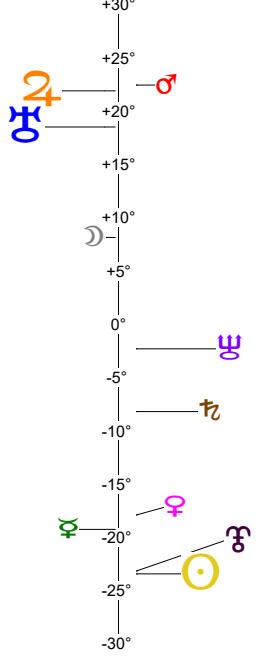

24 12 21 Ingres Soleil Capricorne - 21/12/2024 à 09h20m16 TU Leymarie 44N36 - 00E12

Latitudes héliocentriques

Sphère hélio-écliptique - Intégration

Latitudes géo-écliptiques

Sphère topo-géo-écliptique - Relation

Distances au Soleil en UA

☉	0.984	-
☽	0.362	+
☿	0.724	-
♂	1.602	+
♂	5.079	+
♂	9.634	-
♂	19.555	-
♂	29.895	-
♂	35.164	+

Domification : Placidus

I-VII	29♁♂07
II-VIII	18♁♁55
III-IX	28♁♁22
IV-X	25♁♁03
V-XI	15♁♁48
VI-XII	05♁♁26

Rétrogradations

♂	du 06 12 24 au 24 02 25
♂	du 09 10 24 au 04 02 25
♂	du 01 09 24 au 30 01 25

Hauteurs

Sphère locale - Sujet

Déclinaisons

Sphère géo-équatoriale - Objet

Distances à la Terre en UA

☉	0.984	-
☽	398 979 km	+
☿	0.934	+
♂	0.829	-
♂	0.693	-
♂	4.125	+
♂	9.862	+
♂	18.751	+
♂	29.927	+
♂	36.004	+

IG relatives

	Héliocentr.	Géocentr.
☉	98	98
☽	13	13
☿	21	21
♂	8	8
♂	26	26
♂	86	86
♂	30	30
♂	77	77
♂	51	51
♂	42	42