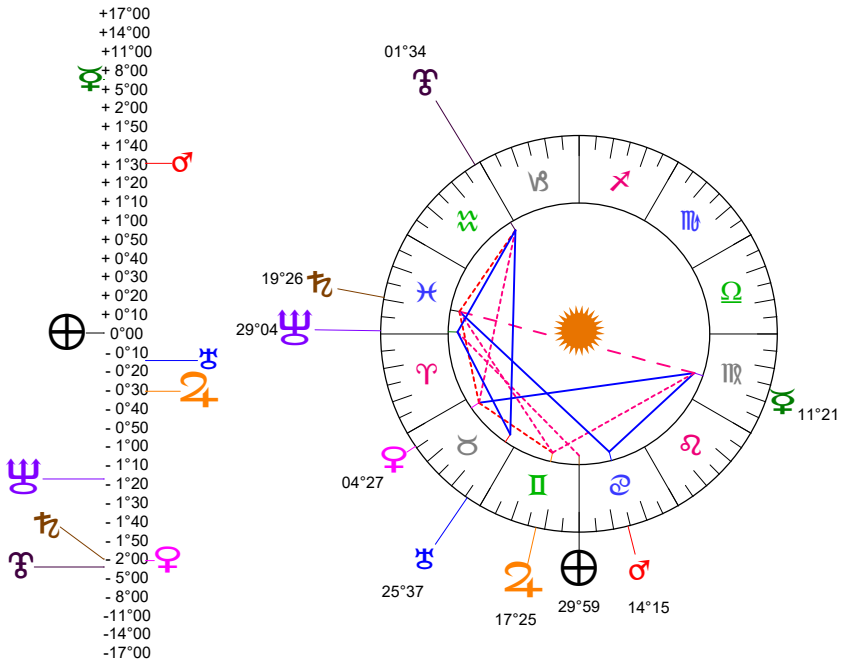

24 12 21 Ingres Soleil Capricorne - 21/12/2024 à 09h20m16 TU Leymarie 44N36 - 00E12

Latitudes héliocentriques

Sphère hélio-écliptique - Intégration

Latitudes géo-écliptiques

Sphère topo-géo-écliptique - Relation

Distances au Soleil en UA

☉	0.984	-
☽	0.362	+
☿	0.724	-
♂	1.602	+
♂	5.079	+
♂	9.634	-
♂	19.555	-
♂	29.895	-
♂	35.164	+

Domification : Placidus

I-VII	29♁♂07
II-VIII	18♁♁55
III-IX	28♁♁22
IV-X	25♁♁03
V-XI	15♁♁48
VI-XII	05♁♁26

Rétrogradations

♂	du 06 12 24 au 24 02 25
♂	du 09 10 24 au 04 02 25
♂	du 01 09 24 au 30 01 25

Hauteurs

Sphère locale - Sujet

Déclinaisons

Sphère géo-équatoriale - Objet

Distances à la Terre en UA

☉	0.984	-
☽	398 979 km	+
☿	0.934	+
♂	0.829	-
♂	0.693	-
♂	4.125	+
♂	9.862	+
♂	18.751	+
♂	29.927	+
♂	36.004	+