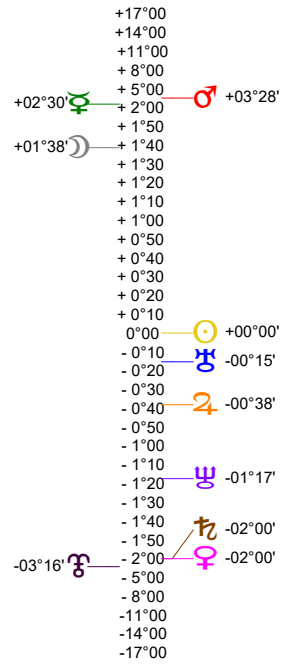

24 12 21 Ingres Soleil Capricorne - 21/12/2024 à 09h20m16 TU Leymarie 44N36 - 00E12

Latitudes héliocentriques

Sphère hélio-écliptique - Intégration

Latitudes géo-écliptiques

Sphère topo-géo-écliptique - Relation

Distances au Soleil en UA

☉	0.984	-
☽	0.362	+
☿	0.724	-
♂	1.602	+
♂	5.079	+
♂	9.634	-
♂	19.555	-
♂	29.895	-
♂	35.164	+

Domification : Placidus

I-VII	29♁♂07
II-VIII	18♁♁55
III-IX	28♁♁22
IV-X	25♁♁03
V-XI	15♁♁48
VI-XII	05♁♁26

Rétrogradations

♂	du 06 12 24 au 24 02 25
♂	du 09 10 24 au 04 02 25
♂	du 01 09 24 au 30 01 25

Hauteurs

Sphère locale - Sujet

Déclinaisons

Sphère géo-équatoriale - Objet

Distances à la Terre en UA

☉	0.984	-
☽	398 979 km	+
☿	0.934	+
♂	0.829	-
♂	0.693	-
♂	4.125	+
♂	9.862	+
♂	18.751	+
♂	29.927	+
♂	36.004	+