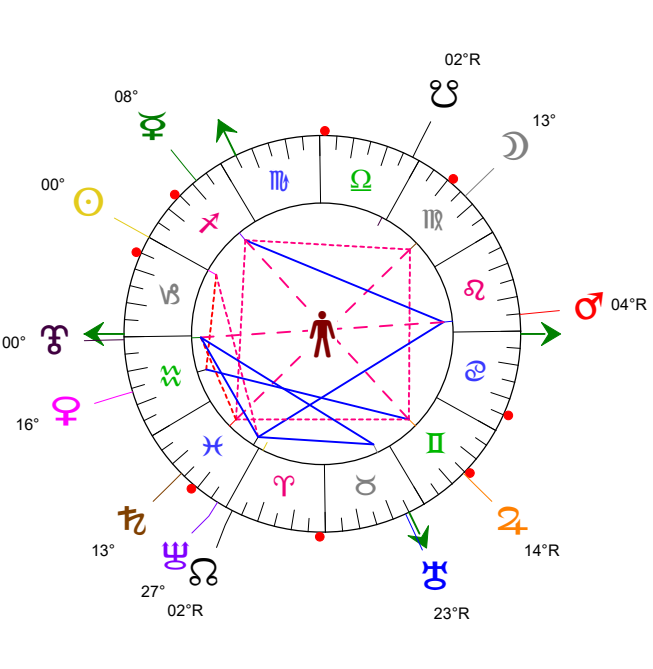

24 12 21 Ingres Soleil Capricorne - 21/12/2024 à 09h20m16 TU Leymarie 44N36 - 00E12

Latitudes héliocentriques

Sphère hélio-écliptique - Intégration

Latitudes géo-écliptiques

Sphère topo-géo-écliptique - Relation

Distances au Soleil en UA

☉	0.984	-
☽	0.362	+
☿	0.724	-
♂	1.602	+
♂	5.079	+
♂	9.634	-
♂	19.555	-
♂	29.895	-
♂	35.164	+

Domification : Placidus

I-VII	29♁♂07
II-VIII	18♁♁55
III-IX	28♁♁22
IV-X	25♁♁03
V-XI	15♁♁48
VI-XII	05♁♁26

Rétrogradations

♂	du 06 12 24 au 24 02 25
♂	du 09 10 24 au 04 02 25
♂	du 01 09 24 au 30 01 25

Hauteurs

Sphère locale - Sujet

Déclinaisons

Sphère géo-équatoriale - Objet

Distances à la Terre en UA

☉	0.984	-
☽	398 979 km	+
☿	0.934	+
♂	0.829	-
♂	0.693	-
♂	4.125	+
♂	9.862	+
♂	18.751	+
♂	29.927	+
♂	36.004	+