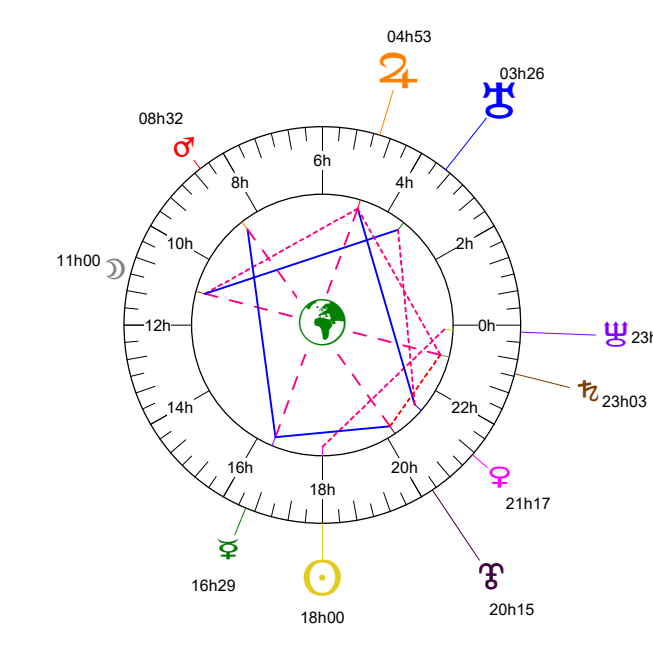

24 12 21 Ingres Soleil Capricorne - 21/12/2024 à 09h20m16 TU Leymarie 44N36 - 00E12

Latitudes héliocentriques

Sphère hélio-écliptique - Intégration

Latitudes géo-écliptiques

Sphère topo-géo-écliptique - Relation

Distances au Soleil en UA

☉	0.984	-
☽	0.362	+
☿	0.724	-
♂	1.602	+
♂	5.079	+
♂	9.634	-
♂	19.555	-
♂	29.895	-
♂	35.164	+

Domification : Placidus

I-VII	29♁♂07
II-VIII	18♁♁55
III-IX	28♁♁22
IV-X	25♁♁03
V-XI	15♁♁48
VI-XII	05♁♁26

Rétrogradations

♂	du 06 12 24 au 24 02 25
♂	du 09 10 24 au 04 02 25
♂	du 01 09 24 au 30 01 25

Hauteurs

Sphère locale - Sujet

Déclinaisons

Sphère géo-équatoriale - Objet

Distances à la Terre en UA

☉	0.984	-
☽	398 979 km	+
☿	0.934	+
♂	0.829	-
♂	0.693	-
♂	4.125	+
♂	9.862	+
♂	18.751	+
♂	29.927	+
♂	36.004	+

IG relatives

	Héliocentr.	Géocentr.
☉	98	98
☽	13	13
☿	21	21
♂	8	8
♂	26	26
♂	86	86
♂	30	30
♂	77	77
♂	51	51
♂	42	42