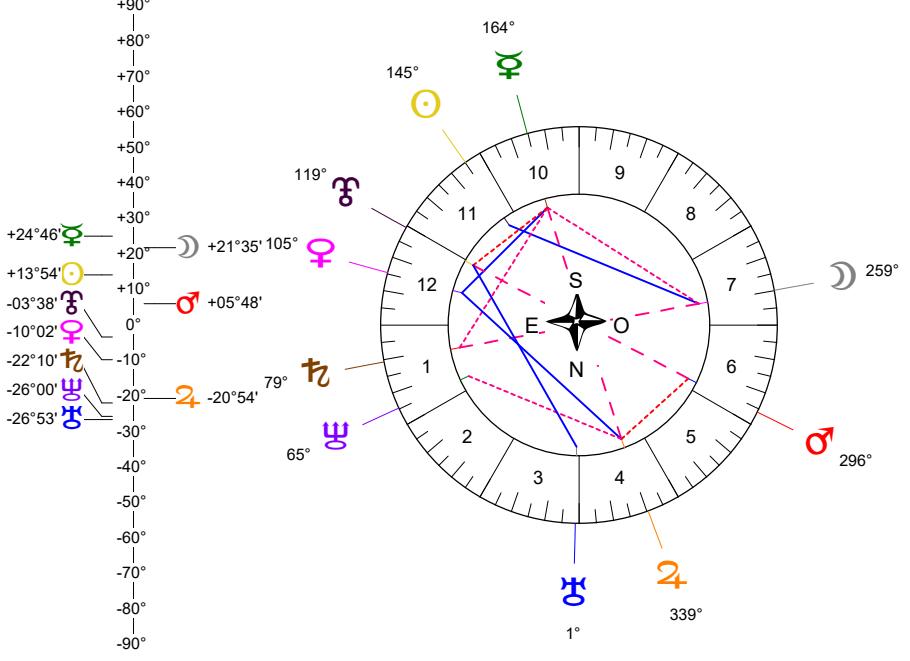

24 12 21 Ingres Soleil Capricorne - 21/12/2024 à 09h20m16 TU Leymarie 44N36 - 00E12

Latitudes héliocentriques

Sphère hélio-écliptique - Intégration

Latitudes géo-écliptiques

Sphère topo-géo-écliptique - Relation

Distances au Soleil en UA

☉	0.984	-
☽	0.362	+
☿	0.724	-
♂	1.602	+
♂	5.079	+
♂	9.634	-
♂	19.555	-
♂	29.895	-
♂	35.164	+

Domification : Placidus

I-VII	29♁♂07
II-VIII	18♁♁55
III-IX	28♁♁22
IV-X	25♁♁03
V-XI	15♁♁48
VI-XII	05♁♁26

Rétrogradations

♂	du 06 12 24 au 24 02 25
♂	du 09 10 24 au 04 02 25
♂	du 01 09 24 au 30 01 25

Hauteurs

Sphère locale - Sujet

Déclinaisons

Sphère géo-équatoriale - Objet

Distances à la Terre en UA

☉	0.984	-
☽	398 979 km	+
☿	0.934	+
♂	0.829	-
♂	0.693	-
♂	4.125	+
♂	9.862	+
♂	18.751	+
♂	29.927	+
♂	36.004	+

IG relatives

	Héliocentr.	Géocentr.
☉	98	98
☽	13	13
☿	21	21
♂	8	8
♂	26	26
♂	86	86
♂	30	30
♂	77	77
♂	51	51
♂	42	42