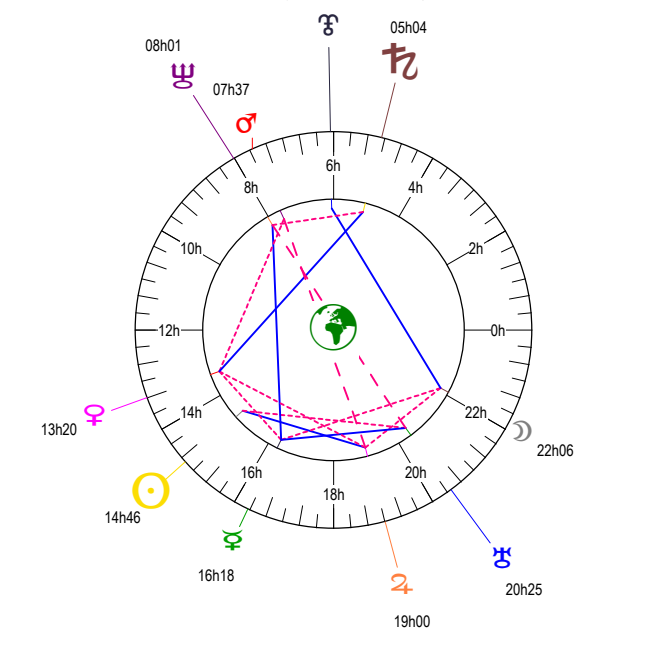

# ALBERT CAMUS - 07/11/1913 à 02h13m14 (GMT) Bone 36N54 - 007E46

Latitudes héliocentriques

Sphère hélio-écliptique - Intégration

Latitudes géo-écliptiques

Sphère topo-géo-écliptique - Relation

Distances au Soleil en UA

☉	0.991	-
☽	0.384	-
♂	0.719	+
♀	1.538	+
♃	5.146	-
♄	9.036	-
♅	19.839	+
♆	29.988	+
♇	44.733	-

Maisons Placidus

I-VII	27♁✕19
II-VIII	23♏♁50
III-IX	24♎♁11
IV-X	27♁♁01
V-XI	29♁♁54
VI-XII	00♁♁26

Rétrogradations

♁	du 30 09 13 au 11 02 14
♂	du 01 11 13 au 06 04 14
♆	du 01 10 13 au 14 03 14

Hauteurs

Sphère locale - Sujet

Déclinaisons

Sphère géo-équatoriale - Objet

Distances à la Terre en UA

☉	0.991	-
☽	402 689 km	+
♂	0.918	-
♀	1.514	+
♃	0.862	-
♄	5.573	+
♅	8.188	-
♆	19.991	+
♇	29.702	-
♁	44.053	-

IG relatives

Héliocentr.	Géocentr.
☉ 77	☉ 76
♁ 36	♁ 22
♂ 90	♂ 6
♃ 38	♃ 16
♄ 58	♄ 20
♅ 101	♅ 92
♆ 13	♆ 33
♇ 59	♇ 60
♁ 13	♁ 15