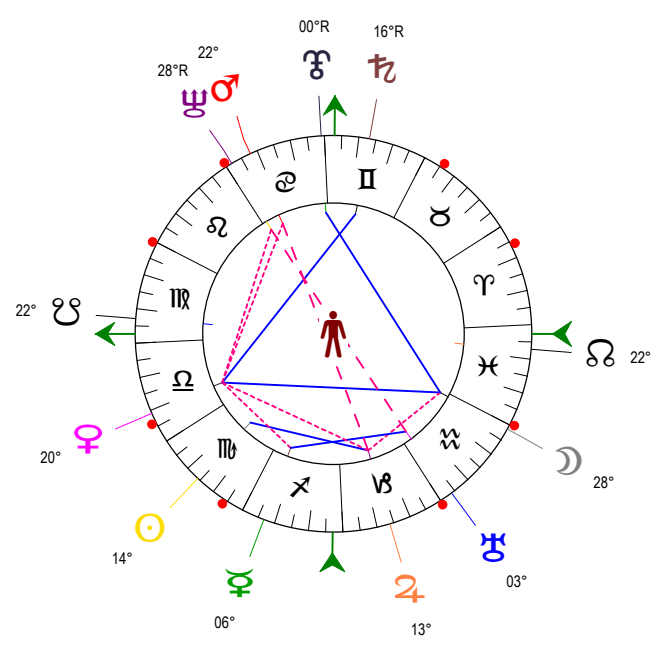

# ALBERT CAMUS - 07/11/1913 à 02h13m14 (GMT) Bone 36N54 - 007E46

Latitudes héliocentriques

Sphère hélio-écliptique - Intégration

Latitudes géo-écliptiques

Sphère topo-géo-écliptique - Relation

Distances au Soleil en UA

☉	0.991	-
☽	0.384	-
♂	0.719	+
♀	1.538	+
♃	5.146	-
♄	9.036	-
♅	19.839	+
♆	29.988	+
♇	44.733	-

Maisons Placidus

I-VII	27♁✕19
II-VIII	23♏♁50
III-IX	24♎♁11
IV-X	27♁♁01
V-XI	29♁♁54
VI-XII	00♁♁26

Rétrogradations

♁	du 30 09 13 au 11 02 14
♂	du 01 11 13 au 06 04 14
♆	du 01 10 13 au 14 03 14

Hauteurs

Sphère locale - Sujet

Déclinaisons

Sphère géo-équatoriale - Objet

Distances à la Terre en UA

☉	0.991	-
☽	402 689 km	+
♂	0.918	-
♀	1.514	+
♃	0.862	-
♄	5.573	+
♅	8.188	-
♆	19.991	+
♇	29.702	-
♁	44.053	-