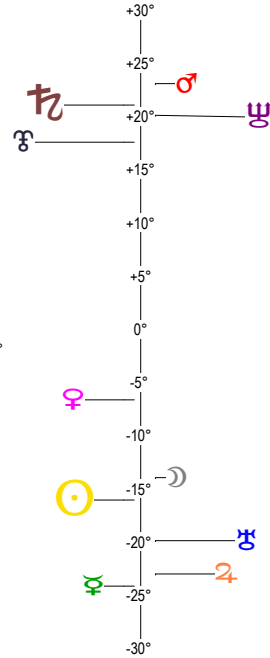

# ALBERT CAMUS - 07/11/1913 à 02h13m14 (GMT) Bone 36N54 - 007E46

Latitudes héliocentriques

Sphère hélio-écliptique - Intégration

Latitudes géo-écliptiques

Sphère topo-géo-écliptique - Relation

Distances au Soleil en UA

☉	0.991	-
☽	0.384	-
♂	0.719	+
♀	1.538	+
♃	5.146	-
♄	9.036	-
♅	19.839	+
♆	29.988	+
♇	44.733	-

Maisons Placidus

I-VII	27♁✕19
II-VIII	23♏♁50
III-IX	24♎♁11
IV-X	27♁♁01
V-XI	29♁♁54
VI-XII	00♁♁26

Rétrogradations

♁	du 30 09 13 au 11 02 14
♂	du 01 11 13 au 06 04 14
♆	du 01 10 13 au 14 03 14

Hauteurs

Sphère locale - Sujet

Déclinaisons

Sphère géo-équatoriale - Objet

Distances à la Terre en UA

☉	0.991	-
☽	402 689 km	+
♂	0.918	-
♀	1.514	+
♃	0.862	-
♄	5.573	+
♅	8.188	-
♆	19.991	+
♇	29.702	-
♁	44.053	-

IG relatives

Héliocentr.	Géocentr.
☉ 77	☉ 76
♁ 36	♁ 22
♂ 90	♂ 6
♃ 38	♃ 16
♄ 58	♄ 20
♅ 101	♅ 92
♆ 13	♆ 33
♇ 59	♇ 60
♁ 13	♁ 15