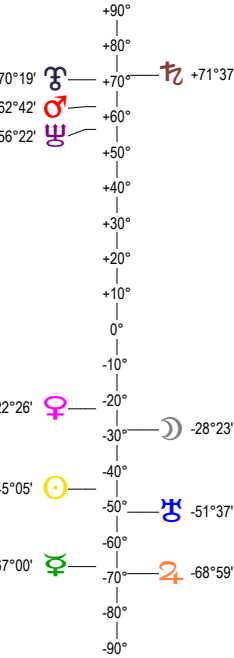

# ALBERT CAMUS - 07/11/1913 à 02h13m14 (GMT) Bone 36N54 - 007E46

Latitudes héliocentriques

Sphère hélio-écliptique - Intégration

Latitudes géo-écliptiques

Sphère topo-géo-écliptique - Relation

Distances au Soleil en UA

☉	0.991	-
☽	0.384	-
♂	0.719	+
♀	1.538	+
♃	5.146	-
♄	9.036	-
♅	19.839	+
♆	29.988	+
♇	44.733	-

Maisons Placidus

I-VII	27♁✕19
II-VIII	23♏♁50
III-IX	24♎♁11
IV-X	27♁♁01
V-XI	29♁♁54
VI-XII	00♁♁26

Rétrogradations

♁	du 30 09 13 au 11 02 14
♂	du 01 11 13 au 06 04 14
♆	du 01 10 13 au 14 03 14

Hauteurs

Sphère locale - Sujet

Déclinaisons

Sphère géo-équatoriale - Objet

Distances à la Terre en UA

☉	0.991	-
☽	402 689 km	+
♂	0.918	-
♀	1.514	+
♃	0.862	-
♄	5.573	+
♅	8.188	-
♆	19.991	+
♇	29.702	-
♁	44.053	-

IG relatives

Héliocentr.	Géocentr.
☉ 77	☉ 76
♁ 36	♁ 22
♂ 90	♂ 6
♃ 38	♃ 16
♄ 58	♄ 20
♅ 101	♅ 92
♆ 13	♆ 33
♇ 59	♇ 60
♁ 13	♁ 15