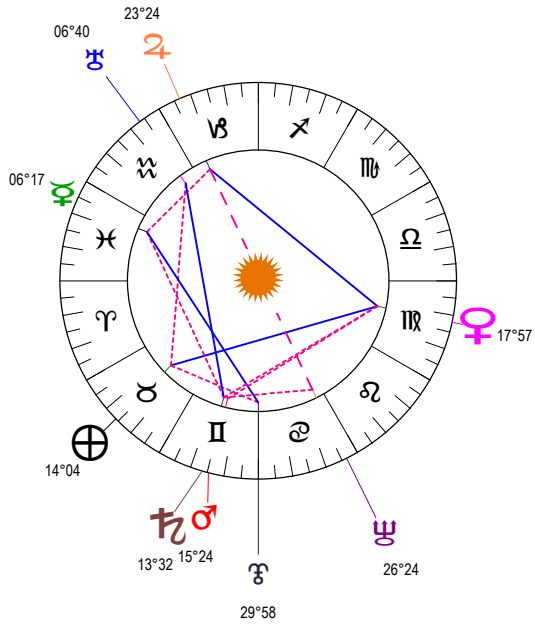

# ALBERT CAMUS - 07/11/1913 à 02h13m14 (GMT) Bone 36N54 - 007E46

Latitudes héliocentriques

Sphère hélio-écliptique - Intégration

Latitudes géo-écliptiques

Sphère topo-géo-écliptique - Relation

Distances au Soleil en UA

☉	0.991	-
☽	0.384	-
♂	0.719	+
♀	1.538	+
♃	5.146	-
♄	9.036	-
♅	19.839	+
♆	29.988	+
♇	44.733	-

Maisons Placidus

I-VII	27♁✕19
II-VIII	23♏♁50
III-IX	24♎♁11
IV-X	27♁♁01
V-XI	29♁♁54
VI-XII	00♁♁26

Rétrogradations