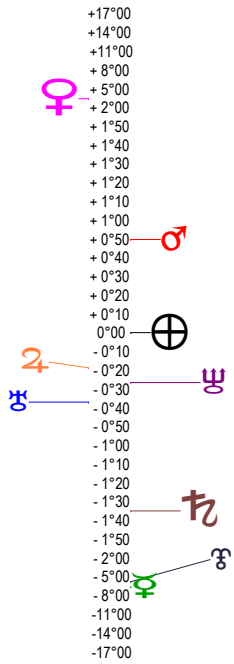

# ALBERT CAMUS - 07/11/1913 à 02h13m14 (GMT) Bone 36N54 - 007E46

Latitudes héliocentriques

Sphère hélio-écliptique - Intégration

Latitudes géo-écliptiques

Sphère topo-géo-écliptique - Relation

Distances au Soleil en UA

☉	0.991	-
☽	0.384	-
♂	0.719	+
♀	1.538	+
♃	5.146	-
♄	9.036	-
♅	19.839	+
♆	29.988	+
♇	44.733	-

Maisons Placidus

I-VII	27♁✕19
II-VIII	23♏♁50
III-IX	24♎♁11
IV-X	27♁♁01
V-XI	29♁♁54
VI-XII	00♁♁26

Rétrogradations

♁	du 30 09 13 au 11 02 14
♂	du 01 11 13 au 06 04 14
♆	du 01 10 13 au 14 03 14

Hauteurs

Sphère locale - Sujet

Déclinaisons

Sphère géo-équatoriale - Objet

Distances à la Terre en UA

☉	0.991	-
☽	402 689 km	+
♂	0.918	-
♀	1.514	+
♃	0.862	-
♄	5.573	+
♅	8.188	-
♆	19.991	+
♇	29.702	-
♁	44.053	-