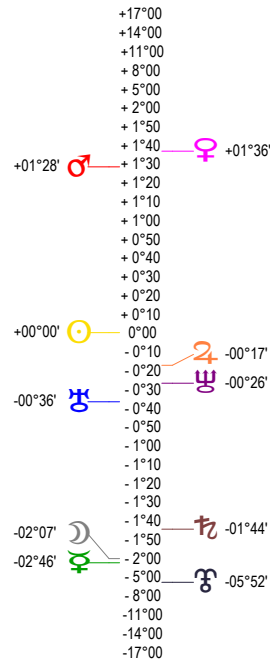

# ALBERT CAMUS - 07/11/1913 à 02h13m14 (GMT) Bone 36N54 - 007E46

Latitudes héliocentriques

Sphère hélio-écliptique - Intégration

Latitudes géo-écliptiques

Sphère topo-géo-écliptique - Relation

Distances au Soleil en UA

☉	0.991	-
☽	0.384	-
♂	0.719	+
♀	1.538	+
♃	5.146	-
♄	9.036	-
♅	19.839	+
♆	29.988	+
♇	44.733	-

Maisons Placidus

I-VII	27♁✕19
II-VIII	23♏♁50
III-IX	24♎♁11
IV-X	27♁♁01
V-XI	29♁♁54
VI-XII	00♁♁26

Rétrogradations