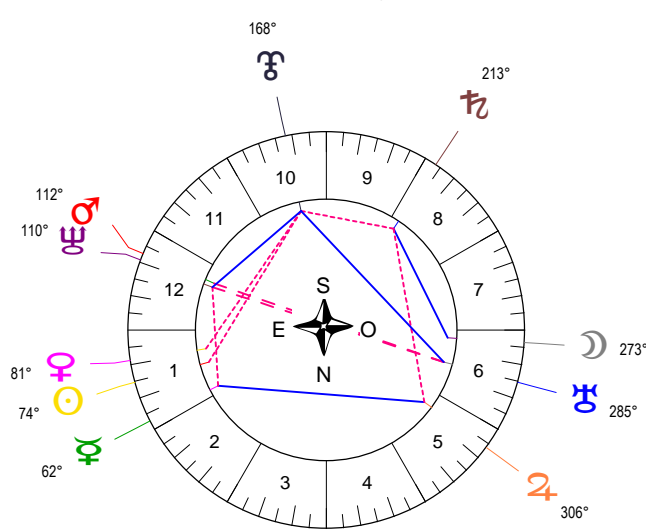

# ALBERT CAMUS - 07/11/1913 à 02h13m14 (GMT) Bone 36N54 - 007E46

Latitudes héliocentriques

Sphère hélio-écliptique - Intégration

Latitudes géo-écliptiques

Sphère topo-géo-écliptique - Relation

Distances au Soleil en UA

♁	du 30 09 13 au 11 02 14
♂	du 01 11 13 au 06 04 14
♆	du 01 10 13 au 14 03 14

Hauteurs

Sphère locale - Sujet

Déclinaisons

Sphère géo-équatoriale - Objet

Distances à la Terre en UA

☉	0.991	-
☽	402 689 km	+
♂	0.918	-
♀	1.514	+
♃	0.862	-
♄	5.573	+
♅	8.188	-
♆	19.991	+
♇	29.702	-
♁	44.053	-

IG relatives

Héliocentr.	Géocentr.
☉ 77	☉ 76
♁ 36	♁ 22
♂ 90	♂ 6
♃ 38	♃ 16
♄ 58	♄ 20
♅ 101	♅ 92
♆ 13	♆ 33
♇ 59	♇ 60
♁ 13	♁ 15