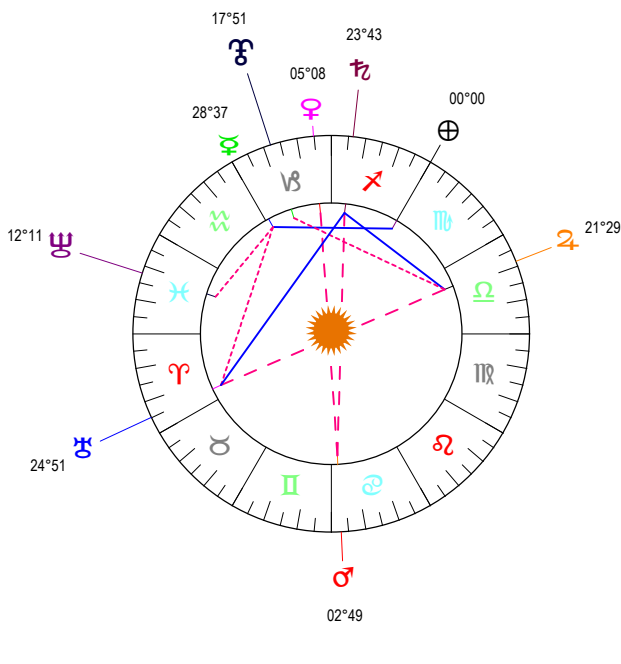

GEMEAUX - 20/05/2017 à 20h30m47 (GMT) LEYMARIE 44N36 - 002E12

Latitudes héliocentriques

Sphère hélio-écliptique - Intégration

Latitudes géo-écliptiques

Sphère topo-géo-écliptique - Relation

Distances au Soleil en UA

☉	1.012	+
☽	0.439	-
♂	0.727	+
♀	1.576	+
♃	5.454	-
♄	10.057	+
♅	19.926	-
♆	29.949	-
♇	33.331	+

Maisons Placidus

I-VII	15°XII31
II-VIII	2°1♂@25
III-IX	03°♂11
IV-X	09°♀@20
V-XI	06°♂17
VI-XII	27°♂12

Rétrogradations

♂	du 06 02 17 au 09 06 17
♄	du 06 04 17 au 25 08 17
♅	du 20 04 17 au 28 09 17

Hauteurs

Sphère locale - Sujet

Déclinaisons

Sphère géo-équatoriale - Objet

Distances à la Terre en UA

☉	1.012	+
☽	378 115 km	-
♂	0.870	+
♀	0.591	+
♃	2.488	+
♄	4.705	+
♅	9.140	-
♆	20.762	-
♇	30.179	-
♈	32.661	-