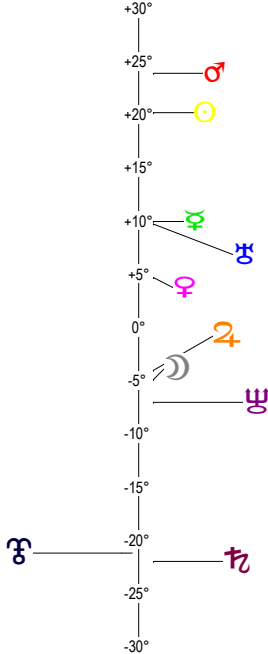

GEMEAUX - 20/05/2017 à 20h30m47 (GMT) LEYMARIE 44N36 - 002E12

Latitudes héliocentriques

Sphère hélio-écliptique - Intégration

Latitudes géo-écliptiques

Sphère topo-géo-écliptique - Relation

Distances au Soleil en UA

☉	1.012	+
☽	0.439	-
♂	0.727	+
♀	1.576	+
♃	5.454	-
♄	10.057	+
♅	19.926	-
♆	29.949	-
♇	33.331	+

Maisons Placidus

I-VII	15°XII31
II-VIII	2°1♂@25
III-IX	03°♂11
IV-X	09°♀@20
V-XI	06°♂17
VI-XII	27°♂12

Rétrogradations

♂	du 06 02 17 au 09 06 17
♄	du 06 04 17 au 25 08 17
♅	du 20 04 17 au 28 09 17

Hauteurs

Sphère locale - Sujet

Déclinaisons

Sphère géo-équatoriale - Objet

Distances à la Terre en UA

☉	1.012	+
☽	378 115 km	-
♂	0.870	+
♀	0.591	+
♃	2.488	+
♄	4.705	+
♅	9.140	-
♆	20.762	-
♇	30.179	-
♈	32.661	-

IG relatives

IG relatives	
Héliocentr.	Géocentr.
☉	13
☽	12
♂	61
♀	26
♃	17
♄	0
♅	52
♆	52
♇	9
♈	42
♉	60