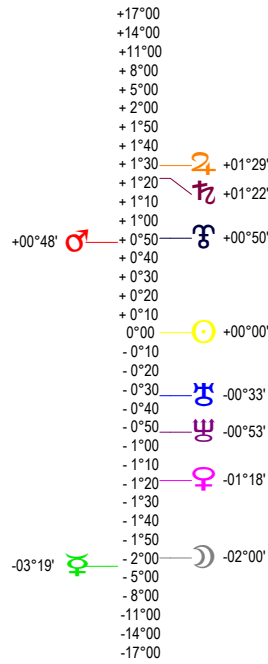

GEMEAUX - 20/05/2017 à 20h30m47 (GMT) LEYMARIE 44N36 - 002E12

Latitudes héliocentriques

Sphère hélio-écliptique - Intégration

Latitudes géo-écliptiques

Sphère topo-géo-écliptique - Relation

Distances au Soleil en UA

☉	1.012	+
☽	0.439	-
♂	0.727	+
♀	1.576	+
♃	5.454	-
♄	10.057	+
♅	19.926	-
♆	29.949	-
♇	33.331	+

Maisons Placidus

I-VII	15°XII31
II-VIII	2°1♂@25
III-IX	03°♂11
IV-X	09°♀@20
V-XI	06°♂17
VI-XII	27°♂12

Rétrogradations

♂	du 06 02 17 au 09 06 17
♄	du 06 04 17 au 25 08 17
♅	du 20 04 17 au 28 09 17

Hauteurs

Sphère locale - Sujet

Déclinaisons

Sphère géo-équatoriale - Objet

Distances à la Terre en UA

☉	1.012	+
☽	378 115 km	-
♂	0.870	+
♀	0.591	+
♃	2.488	+
♄	4.705	+
♅	9.140	-
♆	20.762	-
♇	30.179	-
♈	32.661	-

IG relatives

IG relatives	
Héliocentr.	Géocentr.
☉	13
☽	12
♂	61
♀	26
♃	17
♄	0
♅	52
♆	52
♇	9
♈	42
♉	60