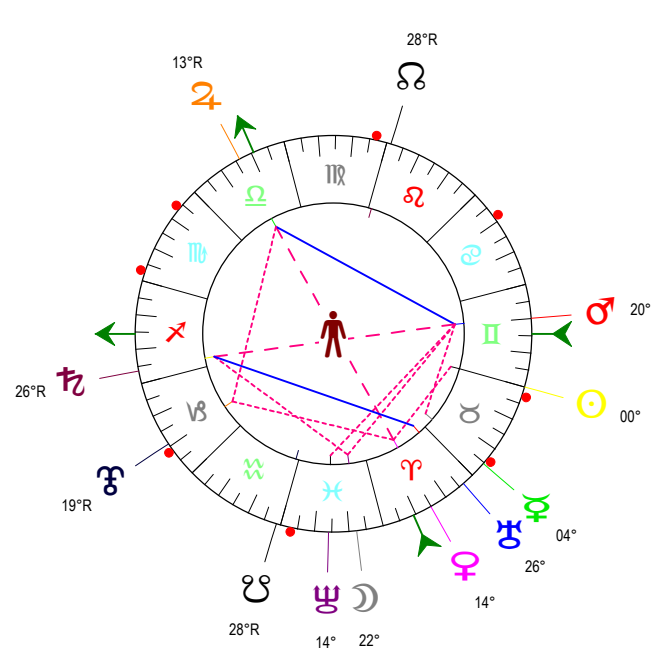

GEMEAUX - 20/05/2017 à 20h30m47 (GMT) LEYMARIE 44N36 - 002E12

Latitudes héliocentriques

Sphère hélio-écliptique - Intégration

Latitudes géo-écliptiques

Sphère topo-géo-écliptique - Relation

Distances au Soleil en UA

☉	1.012	+
☽	0.439	-
♂	0.727	+
♀	1.576	+
♃	5.454	-
♄	10.057	+
♅	19.926	-
♆	29.949	-
♇	33.331	+

Maisons Placidus

I-VII	15°XII31
II-VIII	2°1♂@25
III-IX	03°♂11
IV-X	09°♀@20
V-XI	06°♂17
VI-XII	27°♂12

Rétrogradations

♂	du 06 02 17 au 09 06 17
♄	du 06 04 17 au 25 08 17
♅	du 20 04 17 au 28 09 17

Hauteurs

Sphère locale - Sujet

Déclinaisons

Sphère géo-équatoriale - Objet

Distances à la Terre en UA

☉	1.012	+
☽	378 115 km	-
♂	0.870	+
♀	0.591	+
♃	2.488	+
♄	4.705	+
♅	9.140	-
♆	20.762	-
♇	30.179	-
♈	32.661	-