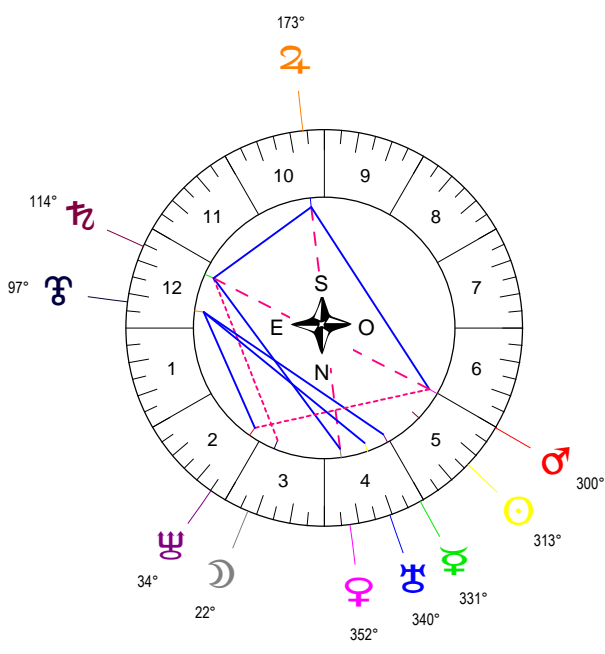

GEMEAUX - 20/05/2017 à 20h30m47 (GMT) LEYMARIE 44N36 - 002E12

Latitudes héliocentriques

Sphère hélio-écliptique - Intégration

Latitudes géo-écliptiques

Sphère topo-géo-écliptique - Relation

Distances au Soleil en UA

☉	1.012	+
☽	0.439	-
♂	0.727	+
♀	1.576	+
♃	5.454	-
♄	10.057	+
♅	19.926	-
♆	29.949	-
♇	33.331	+

Maisons Placidus

I-VII	15°XII31
II-VIII	2°1♂@25
III-IX	03°♂11
IV-X	09°♀@20
V-XI	06°♂17
VI-XII	27°♂12

Rétrogradations

♂	du 06 02 17 au 09 06 17
♄	du 06 04 17 au 25 08 17
♅	du 20 04 17 au 28 09 17

Hauteurs

Sphère locale - Sujet

Déclinaisons

Sphère géo-équatoriale - Objet

Distances à la Terre en UA

☉	1.012	+
☽	378 115 km	-
♂	0.870	+
♀	0.591	+
♃	2.488	+
♄	4.705	+
♅	9.140	-
♆	20.762	-
♇	30.179	-
♈	32.661	-