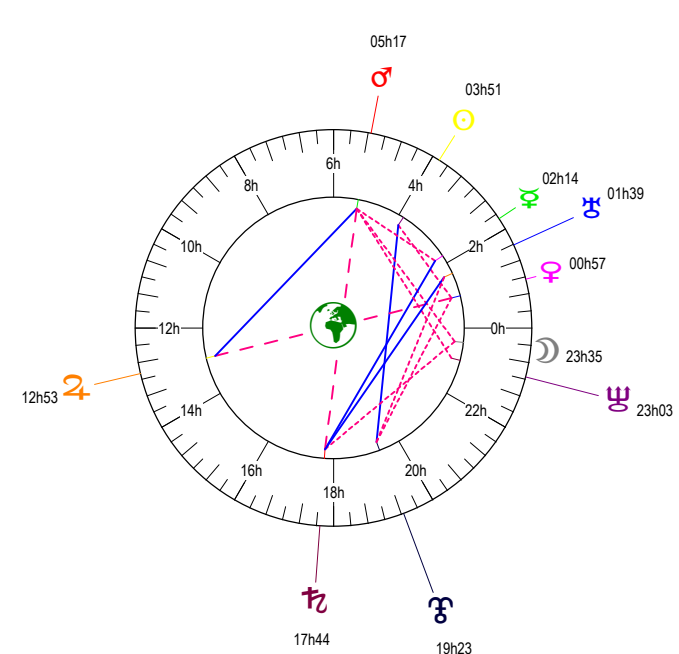

GEMEAUX - 20/05/2017 à 20h30m47 (GMT) LEYMARIE 44N36 - 002E12

Latitudes héliocentriques

Sphère hélio-écliptique - Intégration

Latitudes géo-écliptiques

Sphère topo-géo-écliptique - Relation

Distances au Soleil en UA

☉	1.012	+
☽	0.439	-
♂	0.727	+
♀	1.576	+
♃	5.454	-
♄	10.057	+
♅	19.926	-
♆	29.949	-
♇	33.331	+

Maisons Placidus

I-VII	15°XII31
II-VIII	2°1♂@25
III-IX	03°♂11
IV-X	09°♀@20
V-XI	06°♂17
VI-XII	27°♂12

Rétrogradations

♂	du 06 02 17 au 09 06 17
♄	du 06 04 17 au 25 08 17
♅	du 20 04 17 au 28 09 17

Hauteurs

Sphère locale - Sujet

Déclinaisons

Sphère géo-équatoriale - Objet

Distances à la Terre en UA

☉	1.012	+
☽	378 115 km	-
♂	0.870	+
♀	0.591	+
♃	2.488	+
♄	4.705	+
♅	9.140	-
♆	20.762	-
♇	30.179	-
♈	32.661	-

IG relatives

IG relatives	
Héliocentr.	Géocentr.
☉	13
☽	12
♂	61
♀	26
♃	17
♄	0
♅	52
♆	52
♇	9
♈	42
♉	60