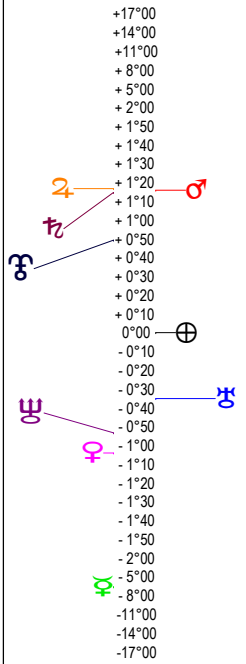

GEMEAUX - 20/05/2017 à 20h30m47 (GMT) LEYMARIE 44N36 - 002E12

Latitudes héliocentriques

Sphère hélio-écliptique - Intégration

Latitudes géo-écliptiques

Sphère topo-géo-écliptique - Relation

Distances au Soleil en UA

☉	1.012	+
☽	0.439	-
♂	0.727	+
♀	1.576	+
♃	5.454	-
♄	10.057	+
♅	19.926	-
♆	29.949	-
♇	33.331	+

Maisons Placidus

I-VII	15°XII31
II-VIII	2°1♂@25
III-IX	03°♂11
IV-X	09°♀@20
V-XI	06°♂17
VI-XII	27°♂12

Rétrogradations

♂	du 06 02 17 au 09 06 17
♄	du 06 04 17 au 25 08 17
♅	du 20 04 17 au 28 09 17

Hauteurs

Sphère locale - Sujet

Déclinaisons

Sphère géo-équatoriale - Objet

Distances à la Terre en UA

☉	1.012	+
☽	378 115 km	-
♂	0.870	+
♀	0.591	+
♃	2.488	+
♄	4.705	+
♅	9.140	-
♆	20.762	-
♇	30.179	-
♈	32.661	-