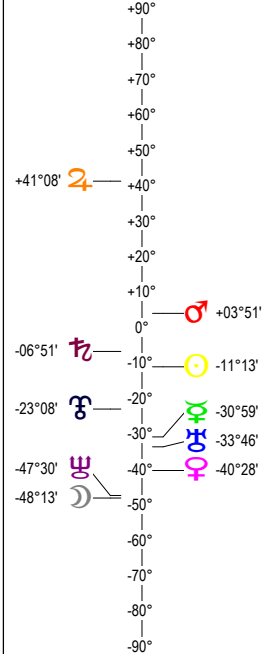

GEMEAUX - 20/05/2017 à 20h30m47 (GMT) LEYMARIE 44N36 - 002E12

Latitudes héliocentriques

Sphère hélio-écliptique - Intégration

Latitudes géo-écliptiques

Sphère topo-géo-écliptique - Relation

Distances au Soleil en UA

☉	1.012	+
☽	0.439	-
♂	0.727	+
♀	1.576	+
♃	5.454	-
♄	10.057	+
♅	19.926	-
♆	29.949	-
♇	33.331	+

Maisons Placidus

I-VII	15°XII31
II-VIII	2°1♂@25
III-IX	03°♂11
IV-X	09°♀@20
V-XI	06°♂17
VI-XII	27°♂12

Rétrogradations

♂	du 06 02 17 au 09 06 17
♄	du 06 04 17 au 25 08 17
♅	du 20 04 17 au 28 09 17

Hauteurs

Sphère locale - Sujet

Déclinaisons

Sphère géo-équatoriale - Objet

Distances à la Terre en UA

☉	1.012	+
☽	378 115 km	-
♂	0.870	+
♀	0.591	+
♃	2.488	+
♄	4.705	+
♅	9.140	-
♆	20.762	-
♇	30.179	-
♈	32.661	-

IG relatives

IG relatives	
Héliocentr.	Géocentr.
☉	13
☽	12
♂	61
♀	26
♃	17
♄	0
♅	52
♆	52
♇	9
♈	42
♉	60