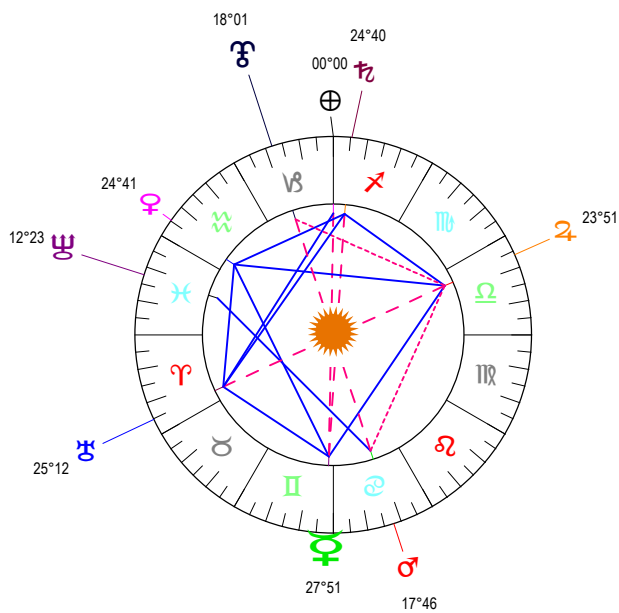

CANCER - 21/06/2017 à 04h23m59 (GMT) LEYMARIE 44N36 - 00E12

Latitudes héliocentriques

Sphère hélio-écliptique - Intégration

Latitudes géo-écliptiques

Sphère topo-géo-écliptique - Relation

Distances au Soleil en UA

☉	1.016	+
☽	0.308	+
♁	0.728	-
♂	1.610	+
♃	5.453	-
♄	10.058	+
♅	19.923	-
♆	29.948	+
♇	33.351	+

Maisons Placidus

I-VII	02♁♂46
II-VIII	21♁♂27
III-IX	11♁♂17
IV-X	05♁♂58
V-XI	09♁♂50
VI-XII	23♁♂00

Rétrogradations

♃	du 06 04 17 au 25 08 17
♄	du 16 06 17 au 22 11 17
♅	du 20 04 17 au 28 09 17

Hauteurs

Sphère locale - Sujet

Déclinaisons

Sphère géo-équatoriale - Objet

Distances à la Terre en UA

☉	1.016	+
☽	362 471 km	->
♁	1.324	+
♂	0.842	+
♃	2.596	+
♄	5.127	+
♅	9.047	+
♆	20.377	-
♇	29.657	-
♁♂	32.387	-