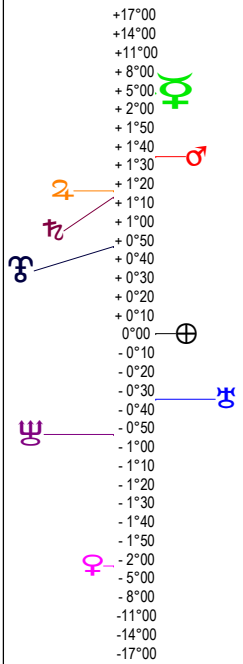

CANCER - 21/06/2017 à 04h23m59 (GMT) LEYMARIE 44N36 - 00E12

Latitudes héliocentriques

Sphère hélio-écliptique - Intégration

Latitudes géo-écliptiques

Sphère topo-géo-écliptique - Relation

Distances au Soleil en UA

☉	1.016	+
☽	0.308	+
♁	0.728	-
♂	1.610	+
♃	5.453	-
♄	10.058	+
♅	19.923	-
♆	29.948	+
♇	33.351	+

Maisons Placidus

I-VII	02♁♂46
II-VIII	21♁♂27
III-IX	11♁♂17
IV-X	05♁♂58
V-XI	09♁♂50
VI-XII	23♁♂00

Rétrogradations

♃	du 06 04 17 au 25 08 17
♄	du 16 06 17 au 22 11 17
♅	du 20 04 17 au 28 09 17

Hauteurs

Sphère locale - Sujet

Déclinaisons

Sphère géo-équatoriale - Objet

Distances à la Terre en UA

☉	1.016	+
☽	362 471 km	->
♁	1.324	+
♂	0.842	+
♃	2.596	+
♄	5.127	+
♅	9.047	+
♆	20.377	-
♇	29.657	-
♁♂	32.387	-