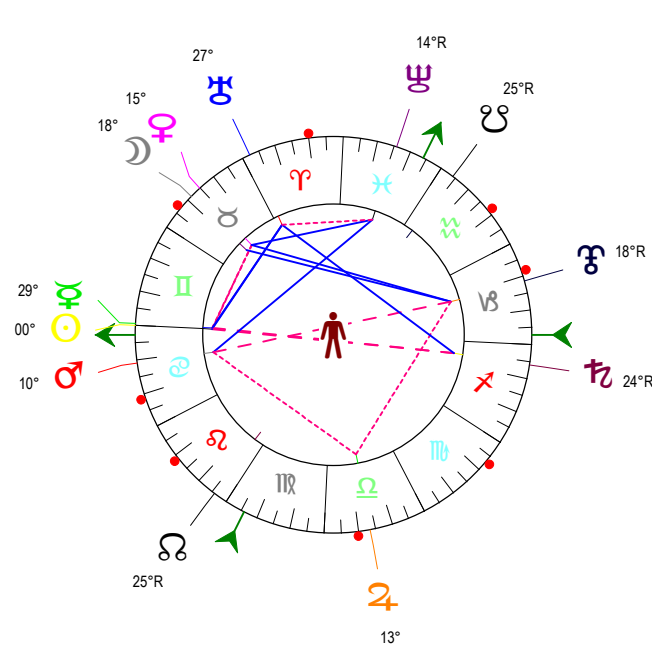

CANCER - 21/06/2017 à 04h23m59 (GMT) LEYMARIE 44N36 - 00E12

Latitudes héliocentriques

Sphère hélio-écliptique - Intégration

Latitudes géo-écliptiques

Sphère topo-géo-écliptique - Relation

Distances au Soleil en UA

☉	1.016	+
☽	0.308	+
♁	0.728	-
♂	1.610	+
♃	5.453	-
♄	10.058	+
♅	19.923	-
♆	29.948	+
♇	33.351	+

Maisons Placidus

I-VII	02♁♂46
II-VIII	21♁♂27
III-IX	11♁♂17
IV-X	05♁♂58
V-XI	09♁♂50
VI-XII	23♁♂00

Rétrogradations

♃	du 06 04 17 au 25 08 17
♄	du 16 06 17 au 22 11 17
♅	du 20 04 17 au 28 09 17

Hauteurs

Sphère locale - Sujet

Déclinaisons

Sphère géo-équatoriale - Objet

Distances à la Terre en UA

☉	1.016	+
☽	362 471 km	->
♁	1.324	+
♂	0.842	+
♃	2.596	+
♄	5.127	+
♅	9.047	+
♆	20.377	-
♇	29.657	-
♁♂	32.387	-