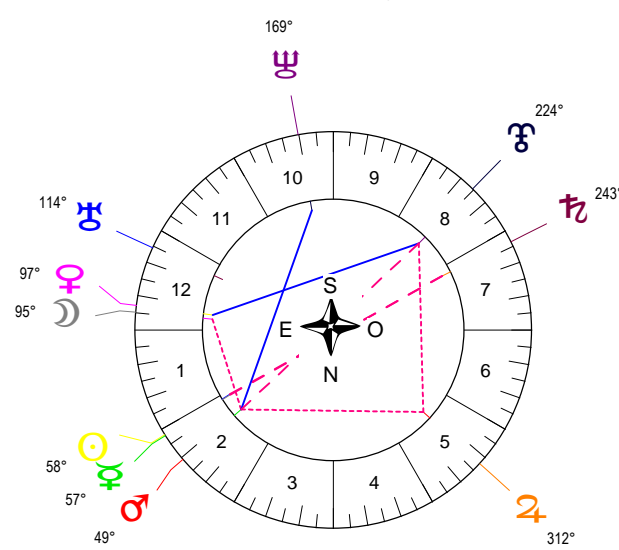

CANCER - 21/06/2017 à 04h23m59 (GMT) LEYMARIE 44N36 - 00E12

Latitudes héliocentriques

Sphère hélio-écliptique - Intégration

Latitudes géo-écliptiques

Sphère topo-géo-écliptique - Relation

Distances au Soleil en UA

☉	1.016	+
☽	0.308	+
♁	0.728	-
♂	1.610	+
♃	5.453	-
♄	10.058	+
♅	19.923	-
♆	29.948	+
♇	33.351	+

Maisons Placidus

I-VII	02♁♂46
II-VIII	21♁♂27
III-IX	11♁♂17
IV-X	05♁♂58
V-XI	09♁♂50
VI-XII	23♁♂00

Rétrogradations

♃	du 06 04 17 au 25 08 17
♄	du 16 06 17 au 22 11 17
♅	du 20 04 17 au 28 09 17

Hauteurs

Sphère locale - Sujet

Déclinaisons

Sphère géo-équatoriale - Objet

Distances à la Terre en UA

☉	1.016	+
☽	362 471 km	->
♁	1.324	+
♂	0.842	+
♃	2.596	+
♄	5.127	+
♅	9.047	+
♆	20.377	-
♇	29.657	-
♁♂	32.387	-