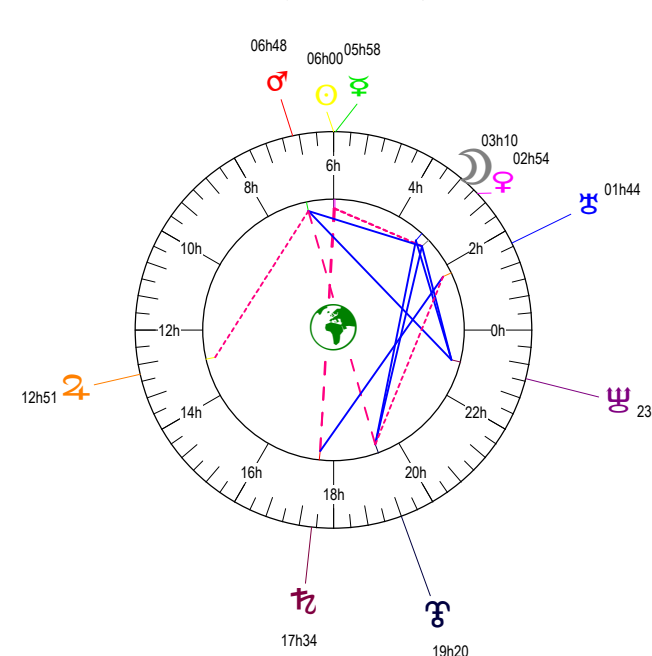

☉	1.016	+
☽	0.308	+
♁	0.728	-
♂	1.610	+
♃	5.453	-
♄	10.058	+
♅	19.923	-
♆	29.948	+
♇	33.351	+

Maisons Placidus

I-VII	02♁♂46
II-VIII	21♁♂27
III-IX	11♁♂17
IV-X	05♁♂58
V-XI	09♁♂50
VI-XII	23♁♂00

Rétrogradations

♃	du 06 04 17 au 25 08 17
♄	du 16 06 17 au 22 11 17
♅	du 20 04 17 au 28 09 17

Hauteurs

Sphère locale - Sujet

Déclinaisons

Sphère géo-équatoriale - Objet

Distances à la Terre en UA

☉	1.016	+
☽	362 471 km	->
♁	1.324	+
♂	0.842	+
♃	2.596	+
♄	5.127	+
♅	9.047	+
♆	20.377	-
♇	29.657	-
♁♂	32.387	-

IG relatives

Héliocentr.	Géocentr.
☉	0
☽	102
♁	4
♂	7
♃	0
♄	35
♅	56
♆	21
♇	61
♁♂	62