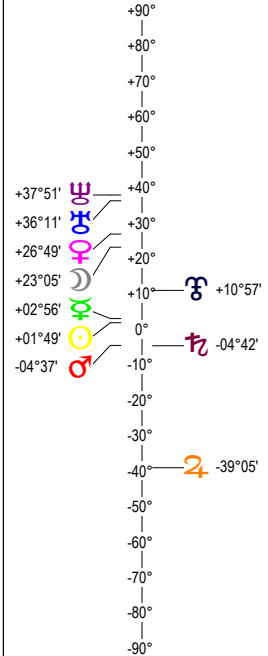

CANCER - 21/06/2017 à 04h23m59 (GMT) LEYMARIE 44N36 - 00E12

Latitudes héliocentriques

Sphère hélio-écliptique - Intégration

Latitudes géo-écliptiques

Sphère topo-géo-écliptique - Relation

Distances au Soleil en UA

☉	1.016	+
☽	0.308	+
♁	0.728	-
♂	1.610	+
♃	5.453	-
♄	10.058	+
♅	19.923	-
♆	29.948	+
♇	33.351	+

Maisons Placidus

I-VII	02♁♂46
II-VIII	21♁♂27
III-IX	11♁♂17
IV-X	05♁♂58
V-XI	09♁♂50
VI-XII	23♁♂00

Rétrogradations

♃	du 06 04 17 au 25 08 17
♄	du 16 06 17 au 22 11 17
♅	du 20 04 17 au 28 09 17

Hauteurs

Sphère locale - Sujet

Déclinaisons

Sphère géo-équatoriale - Objet

Distances à la Terre en UA

☉	1.016	+
☽	362 471 km	->
♁	1.324	+
♂	0.842	+
♃	2.596	+
♄	5.127	+
♅	9.047	+
♆	20.377	-
♇	29.657	-
♁♂	32.387	-