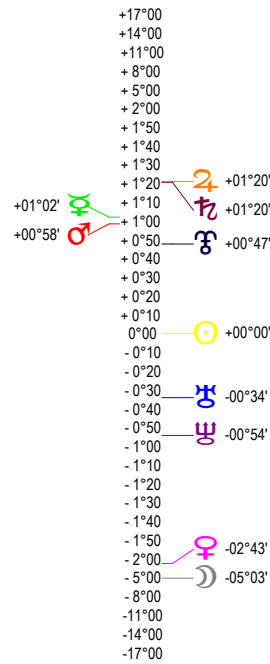

CANCER - 21/06/2017 à 04h23m59 (GMT) LEYMARIE 44N36 - 00E12

Latitudes héliocentriques

Sphère hélio-écliptique - Intégration

Latitudes géo-écliptiques

Sphère topo-géo-écliptique - Relation

Distances au Soleil en UA

☉	1.016	+
☽	0.308	+
♁	0.728	-
♂	1.610	+
♃	5.453	-
♄	10.058	+
♅	19.923	-
♆	29.948	+
♇	33.351	+

Maisons Placidus

I-VII	02♁♂46
II-VIII	21♁♂27
III-IX	11♁♂17
IV-X	05♁♂58
V-XI	09♁♂50
VI-XII	23♁♂00

Rétrogradations

♃	du 06 04 17 au 25 08 17
♄	du 16 06 17 au 22 11 17
♅	du 20 04 17 au 28 09 17

Hauteurs

Sphère locale - Sujet

Déclinaisons

Sphère géo-équatoriale - Objet

Distances à la Terre en UA

☉	1.016	+
☽	362 471 km	->
♁	1.324	+
♂	0.842	+
♃	2.596	+
♄	5.127	+
♅	9.047	+
♆	20.377	-
♇	29.657	-
♁♂	32.387	-