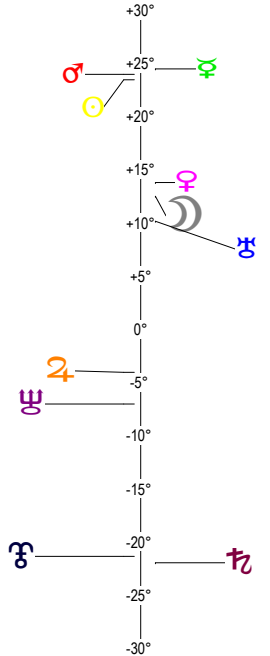

CANCER - 21/06/2017 à 04h23m59 (GMT) LEYMARIE 44N36 - 00E12

Latitudes héliocentriques

Sphère hélio-écliptique - Intégration

Latitudes géo-écliptiques

Sphère topo-géo-écliptique - Relation

Distances au Soleil en UA

☉	1.016	+
☽	0.308	+
♁	0.728	-
♂	1.610	+
♃	5.453	-
♄	10.058	+
♅	19.923	-
♆	29.948	+
♇	33.351	+

Maisons Placidus

I-VII	02♁♂46
II-VIII	21♁♂27
III-IX	11♁♂17
IV-X	05♁♂58
V-XI	09♁♂50
VI-XII	23♁♂00

Rétrogradations

♃	du 06 04 17 au 25 08 17
♄	du 16 06 17 au 22 11 17
♅	du 20 04 17 au 28 09 17

Hauteurs

Sphère locale - Sujet

Déclinaisons

Sphère géo-équatoriale - Objet

Distances à la Terre en UA

☉	1.016	+
☽	362 471 km	->
♁	1.324	+
♂	0.842	+
♃	2.596	+
♄	5.127	+
♅	9.047	+
♆	20.377	-
♇	29.657	-
♁♂	32.387	-

IG relatives

Héliocentr.	Géocentr.
☉	0
☽	102
♁	4
♂	7
♃	0
♄	35
♅	56
♆	21
♇	61
♁♂	62