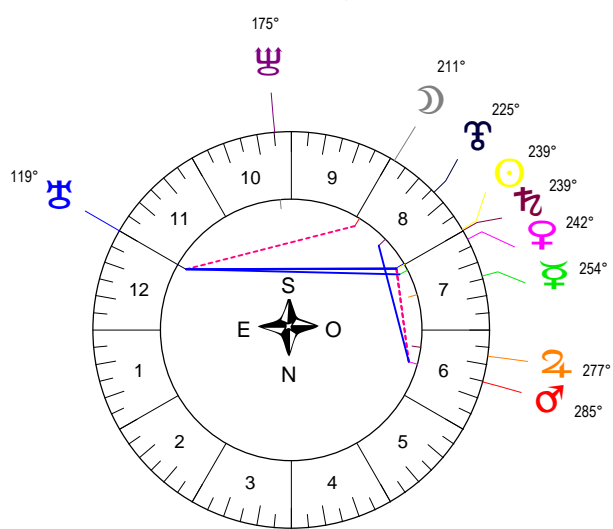

CAPRICORNE - 21/12/2017 à 16h27m48 (GMT) LEYMARIE 44N36 - 00E12

Latitudes héliocentriques

Sphère hélio-écliptique - Intégration

Latitudes géo-écliptiques

Sphère topo-géo-écliptique - Relation

Distances au Soleil en UA

☉	0.984	-
☾	0.332	+
♁	0.726	+
♂	1.639	-
♀	5.434	-
♃	10.065	+>
♄	19.904	-
♅	29.945	-
♆	33.469	+

Maisons Placidus

I-VII	04♁♂323
II-VIII	22♁♂58
III-IX	12♁♂56
IV-X	07♁♂54
V-XI	12♁♂08
VI-XII	25♁♂12

Rétrogradations

♁	du 03 12 17 au 15 04 18
♂	du 03 08 17 au 02 01 18

Hauteurs

Sphère locale - Sujet

Déclinaisons

Sphère géo-équatoriale - Objet

Distances à la Terre en UA

☉	0.984	-
☾	404 201 km	-
♁	0.777	+
♂	1.703	+
♀	2.044	-
♃	6.086	-
♄	11.048	+<
♅	19.474	+
♆	30.239	+
♁♂	34.401	+