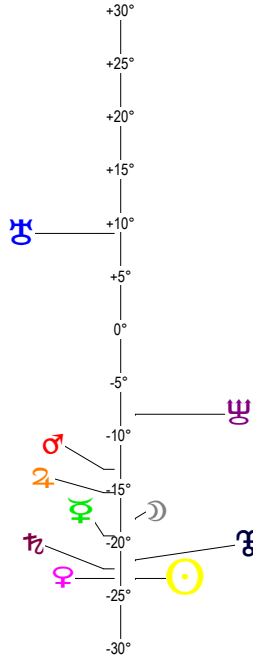

CAPRICORNE - 21/12/2017 à 16h27m48 (GMT) LEYMARIE 44N36 - 00E12

Latitudes héliocentriques

Sphère hélio-écliptique - Intégration

Latitudes géo-écliptiques

Sphère topo-géo-écliptique - Relation

Distances au Soleil en UA

☉	0.984	-
☾	0.332	+
♁	0.726	+
♂	1.639	-
♀	5.434	-
♃	10.065	+>
♄	19.904	-
♅	29.945	-
♆	33.469	+

Maisons Placidus

I-VII	04♁♂323
II-VIII	22♁♂58
III-IX	12♁♂56
IV-X	07♁♂54
V-XI	12♁♂08
VI-XII	25♁♂12

Rétrogradations

♁	du 03 12 17 au 15 04 18
♂	du 03 08 17 au 02 01 18

Hauteurs

Sphère locale - Sujet

Déclinaisons

Sphère géo-équatoriale - Objet

Distances à la Terre en UA

☉	0.984	-
☾	404 201 km	-
♁	0.777	+
♂	1.703	+
♀	2.044	-
♃	6.086	-
♄	11.048	+<
♅	19.474	+
♆	30.239	+
♁♂	34.401	+

IG relatives

	Héliocentr.	Géocentr.
☉	98	98
☾	3	3
♁	75	36
♂	19	0
♀	7	1
♃	4	8
♄	5	2
♅	9	50
♆	65	40
♁♂	61	50