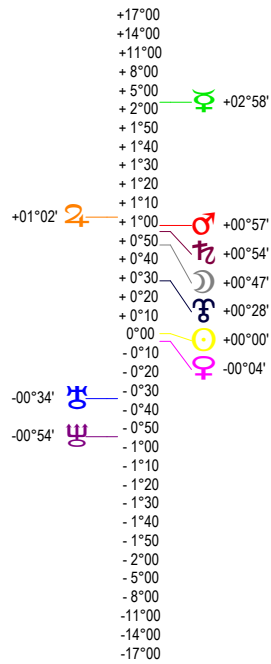

CAPRICORNE - 21/12/2017 à 16h27m48 (GMT) LEYMARIE 44N36 - 00E12

Latitudes héliocentriques

Sphère hélio-écliptique - Intégration

Latitudes géo-écliptiques

Sphère topo-géo-écliptique - Relation

Distances au Soleil en UA

☉	0.984	-
☾	0.332	+
♁	0.726	+
♂	1.639	-
♀	5.434	-
♃	10.065	+>
♄	19.904	-
♅	29.945	-
♆	33.469	+

Maisons Placidus

I-VII	04♁♂323
II-VIII	22♁♂58
III-IX	12♁♂56
IV-X	07♁♂54
V-XI	12♁♂08
VI-XII	25♁♂12

Rétrogradations

♁	du 03 12 17 au 15 04 18
♂	du 03 08 17 au 02 01 18

Hauteurs

Sphère locale - Sujet

Déclinaisons

Sphère géo-équatoriale - Objet

Distances à la Terre en UA

☉	0.984	-
☾	404 201 km	-
♁	0.777	+
♂	1.703	+
♀	2.044	-
♃	6.086	-
♄	11.048	+<
♅	19.474	+
♆	30.239	+
♁♂	34.401	+

IG relatives

	Héliocentr.	Géocentr.
☉	98	98
☾	3	3
♁	75	36
♂	19	0
♀	7	1
♃	4	8
♄	5	2
♅	9	50
♆	65	40
♁♂	61	50