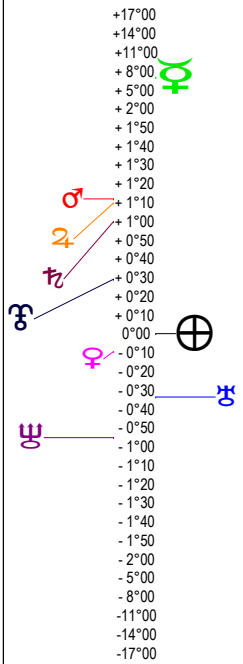

CAPRICORNE - 21/12/2017 à 16h27m48 (GMT) LEYMARIE 44N36 - 00E12

Latitudes héliocentriques

Sphère hélio-écliptique - Intégration

Latitudes géo-écliptiques

Sphère topo-géo-écliptique - Relation

Distances au Soleil en UA

☉	0.984	-
☾	0.332	+
♁	0.726	+
♂	1.639	-
♀	5.434	-
♃	10.065	+>
♄	19.904	-
♅	29.945	-
♆	33.469	+

Maisons Placidus

I-VII	04♁♂323
II-VIII	22♁♂58
III-IX	12♁♂56
IV-X	07♁♂54
V-XI	12♁♂08
VI-XII	25♁♂12

Rétrogradations

♁	du 03 12 17 au 15 04 18
♂	du 03 08 17 au 02 01 18

Hauteurs

Sphère locale - Sujet

Déclinaisons

Sphère géo-équatoriale - Objet

Distances à la Terre en UA

☉	0.984	-
☾	404 201 km	-
♁	0.777	+
♂	1.703	+
♀	2.044	-
♃	6.086	-
♄	11.048	+<
♅	19.474	+
♆	30.239	+
♁♂	34.401	+