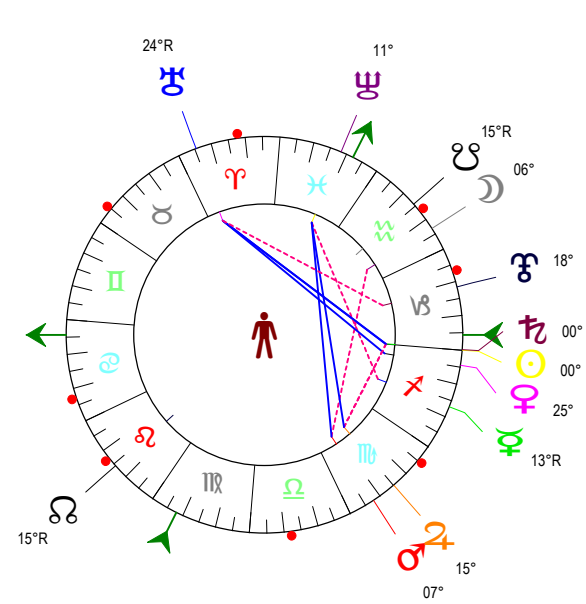

CAPRICORNE - 21/12/2017 à 16h27m48 (GMT) LEYMARIE 44N36 - 00E12

Latitudes héliocentriques

Sphère hélio-écliptique - Intégration

Latitudes géo-écliptiques

Sphère topo-géo-écliptique - Relation

Distances au Soleil en UA

☉	0.984	-
☾	0.332	+
♁	0.726	+
♂	1.639	-
♀	5.434	-
♃	10.065	+>
♄	19.904	-
♅	29.945	-
♆	33.469	+

Maisons Placidus

I-VII	04♁♂323
II-VIII	22♁♂58
III-IX	12♁♂56
IV-X	07♁♂54
V-XI	12♁♂08
VI-XII	25♁♂12

Rétrogradations

♁	du 03 12 17 au 15 04 18
♂	du 03 08 17 au 02 01 18

Hauteurs

Sphère locale - Sujet

Déclinaisons

Sphère géo-équatoriale - Objet

Distances à la Terre en UA

☉	0.984	-
☾	404 201 km	-
♁	0.777	+
♂	1.703	+
♀	2.044	-
♃	6.086	-
♄	11.048	+<
♅	19.474	+
♆	30.239	+
♁♂	34.401	+