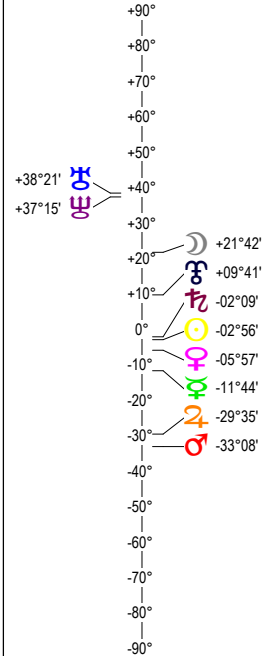

CAPRICORNE - 21/12/2017 à 16h27m48 (GMT) LEYMARIE 44N36 - 00E12

Latitudes héliocentriques

Sphère hélio-écliptique - Intégration

Latitudes géo-écliptiques

Sphère topo-géo-écliptique - Relation

Distances au Soleil en UA

☉	0.984	-
☾	0.332	+
♁	0.726	+
♂	1.639	-
♀	5.434	-
♃	10.065	+>
♄	19.904	-
♅	29.945	-
♆	33.469	+

Maisons Placidus

I-VII	04♁♂323
II-VIII	22♁♂58
III-IX	12♁♂56
IV-X	07♁♂54
V-XI	12♁♂08
VI-XII	25♁♂12

Rétrogradations

♁	du 03 12 17 au 15 04 18
♂	du 03 08 17 au 02 01 18

Hauteurs

Sphère locale - Sujet

Déclinaisons

Sphère géo-équatoriale - Objet

Distances à la Terre en UA

☉	0.984	-
☾	404 201 km	-
♁	0.777	+
♂	1.703	+
♀	2.044	-
♃	6.086	-
♄	11.048	+<
♅	19.474	+
♆	30.239	+
♁♂	34.401	+

IG relatives

	Héliocentr.	Géocentr.
☉	98	98
☾	3	3
♁	75	36
♂	19	0
♀	7	1
♃	4	8
♄	5	2
♅	9	50
♆	65	40
♁♂	61	50