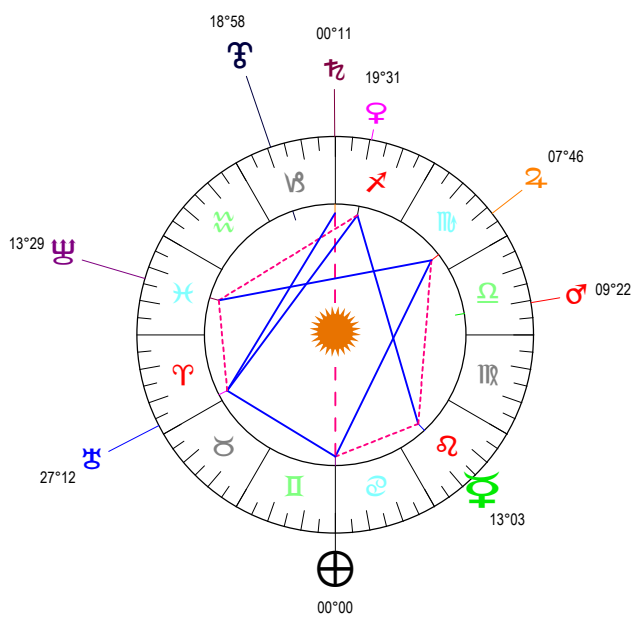

CAPRICORNE - 21/12/2017 à 16h27m48 (GMT) LEYMARIE 44N36 - 00E12

Latitudes héliocentriques

Sphère hélio-écliptique - Intégration

Latitudes géo-écliptiques

Sphère topo-géo-écliptique - Relation

Distances au Soleil en UA

☉	0.984	-
☾	0.332	+
♁	0.726	+
♂	1.639	-
♀	5.434	-
♃	10.065	+>
♄	19.904	-
♅	29.945	-
♆	33.469	+

Maisons Placidus

I-VII	04♁♂323
II-VIII	22♁♂58
III-IX	12♁♂56
IV-X	07♁♂54
V-XI	12♁♂08
VI-XII	25♁♂12

Rétrogradations

♁	du 03 12 17 au 15 04 18
♂	du 03 08 17 au 02 01 18

Hauteurs

Sphère locale - Sujet

Déclinaisons

Sphère géo-équatoriale - Objet

Distances à la Terre en UA

☉	0.984	-
☾	404 201 km	-
♁	0.777	+
♂	1.703	+
♀	2.044	-
♃	6.086	-
♄	11.048	+<
♅	19.474	+
♆	30.239	+
♁♂	34.401	+