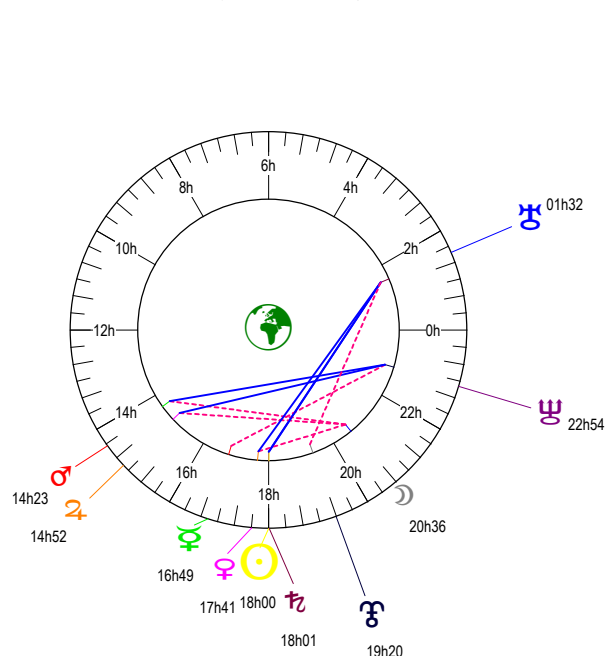

☉	0.984	-
☾	0.332	+
♁	0.726	+
♂	1.639	-
♀	5.434	-
♃	10.065	+>
♄	19.904	-
♅	29.945	-
♆	33.469	+

Maisons Placidus

I-VII	04♁♂323
II-VIII	22♁♂58
III-IX	12♁♂56
IV-X	07♁♂54
V-XI	12♁♂08
VI-XII	25♁♂12

Rétrogradations

♁	du 03 12 17 au 15 04 18
♂	du 03 08 17 au 02 01 18

Hauteurs

Sphère locale - Sujet

Déclinaisons

Sphère géo-équatoriale - Objet

Distances à la Terre en UA

☉	0.984	-
☾	404 201 km	-
♁	0.777	+
♂	1.703	+
♀	2.044	-
♃	6.086	-
♄	11.048	+<
♅	19.474	+
♆	30.239	+
♁♂	34.401	+

IG relatives

	Héliocentr.	Géocentr.
☉	98	98
☾	3	3
♁	75	36
♂	19	0
♀	7	1
♃	4	8
♄	5	2
♅	9	50
♆	65	40
♁♂	61	50