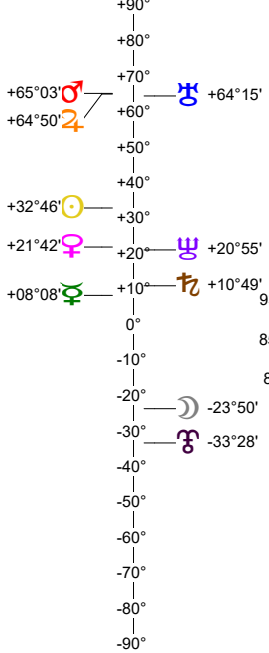

24 07 22 Ingrès Soleil Lion - 22/07/2024 à 07h44m08 TU Leymarie 44N36 - 002E12

Latitudes héliocentriques

Sphère hélio-écliptique - Intégration

Latitudes géo-écliptiques

Sphère topo-géo-écliptique - Relation

Distances au Soleil en UA

☉	1.016	-
☽	0.463	+
♃	0.719	+
♄	1.419	+
♅	5.033	+
♁	9.679	-
♂	29.899	-
♆	35.060	+

Domification : Placidus

I-VII	06	♁	14
II-VIII	28	♁	58
III-IX	27	♁	14
IV-X	00	♁	55
V-XI	06	♁	34
VI-XII	08	♁	25

Rétrogradations

♃	du 29 06 24	au 15 11 24
♄	du 02 07 24	au 07 12 24
♅	du 02 05 24	au 12 10 24

Hauteurs

Sphère locale - Sujet

Déclinaisons

Sphère géo-équatoriale - Objet

Distances à la Terre en UA

☉	1.016	-
☽	367 241 km	-
♃	0.857	-
♄	1.670	-
♅	1.644	-
♁	5.665	-
♂	8.983	-
♆	20.014	-
♁	29.375	-
♆	34.046	>+

IG relatives

Héliocentr.	Géocentr.
☉	2
☽	1
♃	89
♄	28
♅	0
♁	3
♂	18
♆	58
♁	32
♂	72
♆	52