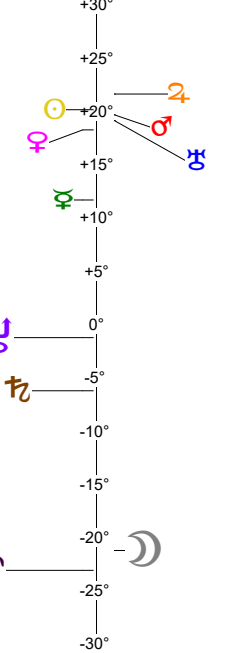

24 07 22 Ingrès Soleil Lion - 22/07/2024 à 07h44m08 TU Leymarie 44N36 - 002E12

Latitudes héliocentriques

Sphère hélio-écliptique - Intégration

Latitudes géo-écliptiques

Sphère topo-géo-écliptique - Relation

Distances au Soleil en UA

☉	1.016	-
☽	0.463	+
♃	0.719	+
♄	1.419	+
♅	5.033	+
♁	9.679	-
♂	29.899	-
♆	35.060	+

Domification : Placidus

I-VII	06	♁	14
II-VIII	28	♁	58
III-IX	27	♁	14
IV-X	00	♁	55
V-XI	06	♁	34
VI-XII	08	♁	25

Rétrogradations

♃	du 29 06 24	au 15 11 24
♄	du 02 07 24	au 07 12 24
♅	du 02 05 24	au 12 10 24

Hauteurs

Sphère locale - Sujet

Déclinaisons

Sphère géo-équatoriale - Objet

Distances à la Terre en UA

☉	1.016	-
☽	367 241 km	-
♃	0.857	-
♄	1.670	-
♅	1.644	-
♁	5.665	-
♂	8.983	-
♆	20.014	-
♁	29.375	-
♆	34.046	>+

IG relatives

Héliocentr.	Géocentr.
☉	2
☽	1
♃	89
♄	28
♅	0
♁	3
♂	18
♆	58
♁	32
♂	72
♆	52