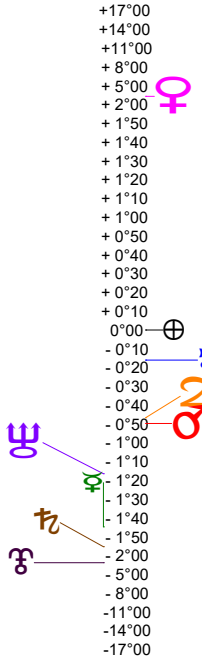

24 07 22 Ingrès Soleil Lion - 22/07/2024 à 07h44m08 TU Leymarie 44N36 - 002E12

Latitudes héliocentriques

Sphère hélio-écliptique - Intégration

Latitudes géo-écliptiques

Sphère topo-géo-écliptique - Relation

Distances au Soleil en UA

☉	1.016	-
☽	0.463	+
♃	0.719	+
♄	1.419	+
♅	5.033	+
♁	9.679	-
♂	29.899	-
♆	35.060	+

Domification : Placidus

I-VII	06	♁	14
II-VIII	28	♁	58
III-IX	27	♁	14
IV-X	00	♁	55
V-XI	06	♁	34
VI-XII	08	♁	25

Rétrogradations

♃	du 29 06 24	au 15 11 24
♄	du 02 07 24	au 07 12 24
♅	du 02 05 24	au 12 10 24

Hauteurs

Sphère locale - Sujet

Déclinaisons

Sphère géo-équatoriale - Objet

Distances à la Terre en UA

☉	1.016	-
☽	367 241 km	-
♃	0.857	-
♄	1.670	-
♅	1.644	-
♁	5.665	-
♂	8.983	-
♆	20.014	-
♁	29.375	-
♆	34.046	>+