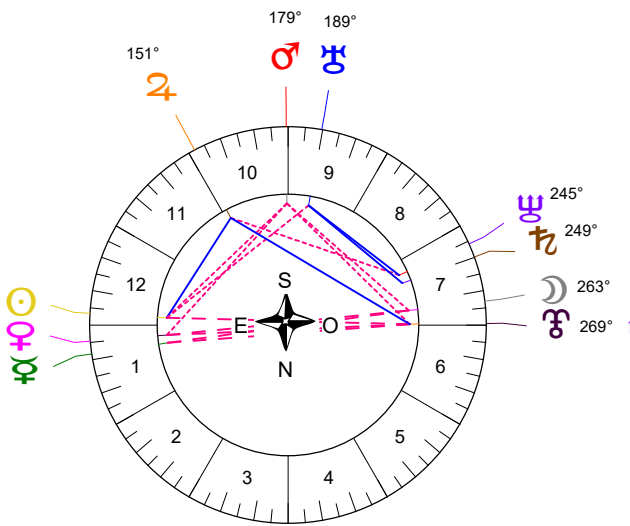

24 07 22 Ingrès Soleil Lion - 22/07/2024 à 07h44m08 TU Leymarie 44N36 - 002E12

Latitudes héliocentriques

Sphère hélio-écliptique - Intégration

Latitudes géo-écliptiques

Sphère topo-géo-écliptique - Relation

Distances au Soleil en UA

☉	1.016	-
☽	0.463	+
♃	0.719	+
♄	1.419	+
♅	5.033	+
♁	9.679	-
♂	29.899	-
♆	35.060	+

Domification : Placidus

I-VII	06	♁	14
II-VIII	28	♁	58
III-IX	27	♁	14
IV-X	00	♁	55
V-XI	06	♁	34
VI-XII	08	♁	25

Rétrogradations

♃	du 29 06 24	au 15 11 24
♄	du 02 07 24	au 07 12 24
♅	du 02 05 24	au 12 10 24

Hauteurs

Sphère locale - Sujet

Déclinaisons

Sphère géo-équatoriale - Objet

Distances à la Terre en UA

☉	1.016	-
☽	367 241 km	-
♃	0.857	-
♄	1.670	-
♅	1.644	-
♁	5.665	-
♂	8.983	-
♆	20.014	-
♁	29.375	-
♆	34.046	>+

IG relatives

Héliocentr.	Géocentr.
☉	2
☽	1
♃	89
♄	28
♅	0
♁	3
♂	18
♆	58
♁	32
♂	72
♆	52