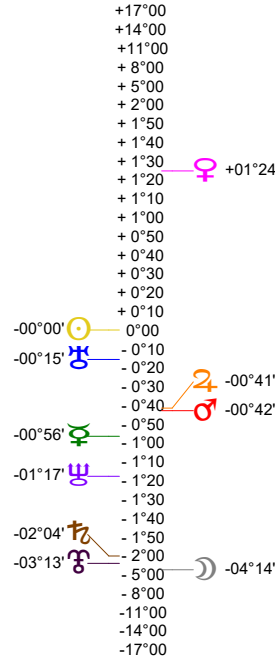

24 07 22 Ingrès Soleil Lion - 22/07/2024 à 07h44m08 TU Leymarie 44N36 - 002E12

Latitudes héliocentriques

Sphère hélio-écliptique - Intégration

Latitudes géo-écliptiques

Sphère topo-géo-écliptique - Relation

Distances au Soleil en UA

☉	1.016	-
☽	0.463	+
♃	0.719	+
♄	1.419	+
♅	5.033	+
♁	9.679	-
♂	29.899	-
♆	35.060	+

Domification : Placidus

I-VII	06	♁	14
II-VIII	28	♁	58
III-IX	27	♁	14
IV-X	00	♁	55
V-XI	06	♁	34
VI-XII	08	♁	25

Rétrogradations

♃	du 29 06 24	au 15 11 24
♄	du 02 07 24	au 07 12 24
♅	du 02 05 24	au 12 10 24

Hauteurs

Sphère locale - Sujet

Déclinaisons

Sphère géo-équatoriale - Objet

Distances à la Terre en UA

☉	1.016	-
☽	367 241 km	-
♃	0.857	-
♄	1.670	-
♅	1.644	-
♁	5.665	-
♂	8.983	-
♆	20.014	-
♁	29.375	-
♆	34.046	>+