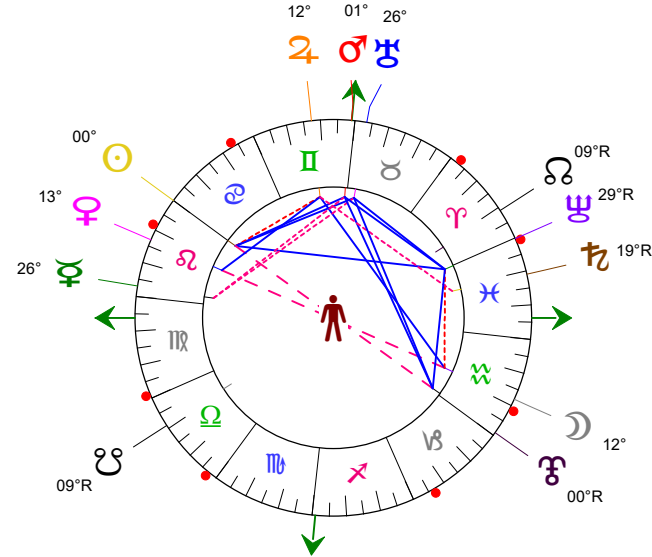

24 07 22 Ingrès Soleil Lion - 22/07/2024 à 07h44m08 TU Leymarie 44N36 - 002E12

Latitudes héliocentriques

Sphère hélio-écliptique - Intégration

Latitudes géo-écliptiques

Sphère topo-géo-écliptique - Relation

Distances au Soleil en UA

☉	1.016	-
☽	0.463	+
♃	0.719	+
♄	1.419	+
♅	5.033	+
♁	9.679	-
♂	29.899	-
♆	35.060	+

Domification : Placidus

I-VII	06	♁	14
II-VIII	28	♁	58
III-IX	27	♁	14
IV-X	00	♁	55
V-XI	06	♁	34
VI-XII	08	♁	25

Rétrogradations

♃	du 29 06 24	au 15 11 24
♄	du 02 07 24	au 07 12 24
♅	du 02 05 24	au 12 10 24

Hauteurs

Sphère locale - Sujet

Déclinaisons

Sphère géo-équatoriale - Objet

Distances à la Terre en UA

☉	1.016	-
☽	367 241 km	-
♃	0.857	-
♄	1.670	-
♅	1.644	-
♁	5.665	-
♂	8.983	-
♆	20.014	-
♁	29.375	-
♆	34.046	>+