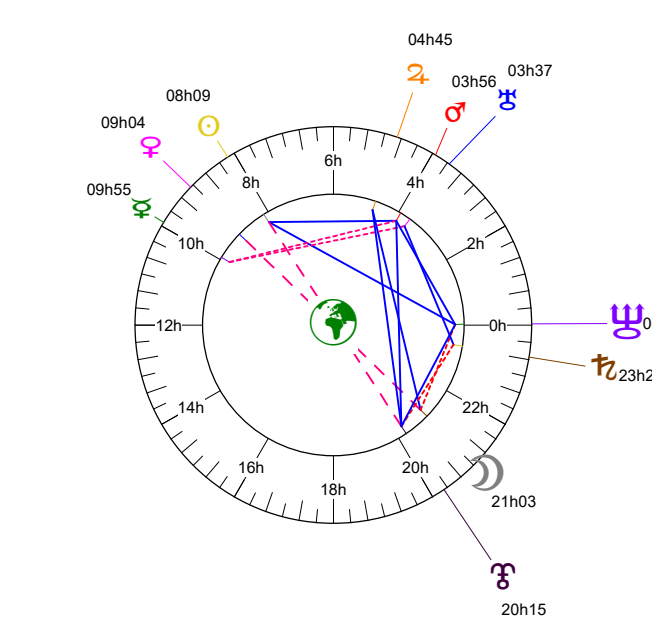

24 07 22 Ingrès Soleil Lion - 22/07/2024 à 07h44m08 TU Leymarie 44N36 - 002E12

Latitudes héliocentriques

Sphère hélio-écliptique - Intégration

Latitudes géo-écliptiques

Sphère topo-géo-écliptique - Relation

Distances au Soleil en UA

☉	1.016	-
☽	0.463	+
♃	0.719	+
♄	1.419	+
♅	5.033	+
♁	9.679	-
♂	29.899	-
♆	35.060	+

Domification : Placidus

I-VII	06	♁	14
II-VIII	28	♁	58
III-IX	27	♁	14
IV-X	00	♁	55
V-XI	06	♁	34
VI-XII	08	♁	25

Rétrogradations

♃	du 29 06 24	au 15 11 24
♄	du 02 07 24	au 07 12 24
♅	du 02 05 24	au 12 10 24

Hauteurs

Sphère locale - Sujet

Déclinaisons

Sphère géo-équatoriale - Objet

Distances à la Terre en UA

☉	1.016	-
☽	367 241 km	-
♃	0.857	-
♄	1.670	-
♅	1.644	-
♁	5.665	-
♂	8.983	-
♆	20.014	-
♁	29.375	-
♆	34.046	>+

IG relatives

Héliocentr.	Géocentr.
☉	2
☽	1
♃	89
♄	28
♅	0
♁	3
♂	18
♆	58
♁	32
♂	72
♆	52