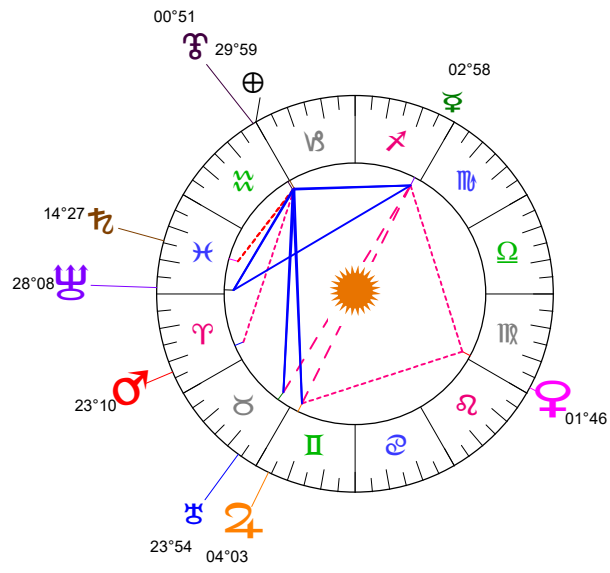

24 07 22 Ingrès Soleil Lion - 22/07/2024 à 07h44m08 TU Leymarie 44N36 - 002E12

Latitudes héliocentriques

Sphère hélio-écliptique - Intégration

Latitudes géo-écliptiques

Sphère topo-géo-écliptique - Relation

Distances au Soleil en UA

☉	1.016	-
☽	0.463	+
♃	0.719	+
♄	1.419	+
♅	5.033	+
♁	9.679	-
♂	29.899	-
♆	35.060	+

Domification : Placidus

I-VII	06	♁	14
II-VIII	28	♁	58
III-IX	27	♁	14
IV-X	00	♁	55
V-XI	06	♁	34
VI-XII	08	♁	25

Rétrogradations

♃	du 29 06 24	au 15 11 24
♄	du 02 07 24	au 07 12 24
♅	du 02 05 24	au 12 10 24

Hauteurs

Sphère locale - Sujet

Déclinaisons

Sphère géo-équatoriale - Objet

Distances à la Terre en UA

☉	1.016	-
☽	367 241 km	-
♃	0.857	-
♄	1.670	-
♅	1.644	-
♁	5.665	-
♂	8.983	-
♆	20.014	-
♁	29.375	-
♆	34.046	>+