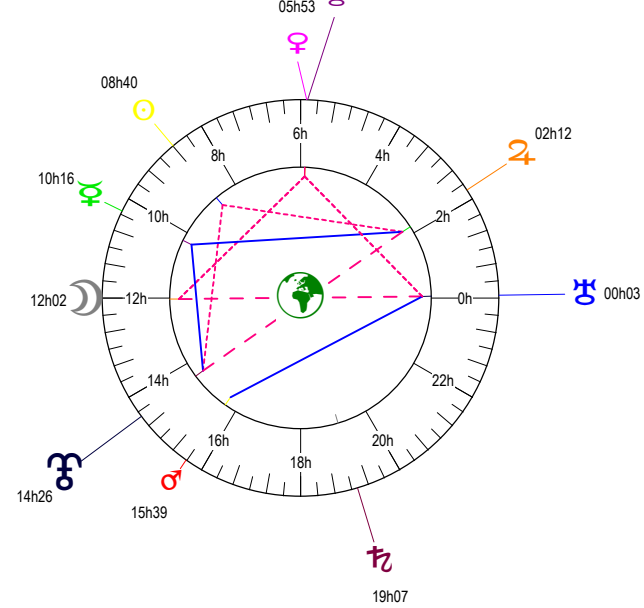

Pepin le bref- couronnement - 28/07/ 754 à 04h38m16 (GMT+00.09.28) Saint-Denis 48N55 - 00E22

Latitudes héliocentriques

Sphère hélio-écliptique - Intégration

Latitudes géo-écliptiques

Sphère topo-géo-écliptique - Relation

Distances au Soleil en UA

♁	1.012	-
♂	0.458	-
♁	0.723	-
♂	1.402	-
♁	4.991	+
♂	9.985	-
♁	19.983	-
♂	29.909	+
♁	29.693	+

Maisons Placidus

I-VII	08°22'20"
II-VIII	26°22'19"
III-IX	19°11'15"
IV-X	20°21'03"
V-XI	29°11'00"
VI-XII	07°11'37"

Rétrogradations

♂	du 26 04 4 au 14 09 4
♂	du 03 07 4 au 02 12 4

Hauteurs

Sphère locale - Sujet

Déclinaisons

Sphère géo-équatoriale - Objet

Distances à la Terre en UA

♁	1.012	-
♂	363 999 km	+
♁	0.781	-
♂	1.123	+
♁	0.681	+
♂	4.842	-
♁	9.041	+
♂	19.358	-
♁	30.685	-
♂	29.736	+

IG relatives

	Héliocentr.	Géocentr.
♁	14	13
♂	98	98
♁	36	36
♂	3	3
♁	27	27
♂	46	46
♁	56	56
♂	54	54
♁	24	24
♂	81	81