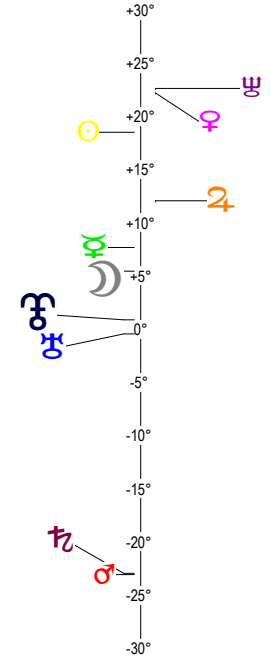

Pepin le bref- couronnement - 28/07/ 754 à 04h38m16 (GMT+00.09.28) Saint-Denis 48N55 - 00E22

Latitudes héliocentriques

Sphère hélio-écliptique - Intégration

Latitudes géo-écliptiques

Sphère topo-géo-écliptique - Relation

Distances au Soleil en UA

♁	1.012	-
♂	0.458	-
♁	0.723	-
♂	1.402	-
♁	4.991	+
♂	9.985	-
♁	19.983	-
♂	29.909	+
♁	29.693	+

Maisons Placidus

I-VII	08°22'20"
II-VIII	26°22'19"
III-IX	19°11'15"
IV-X	20°21'03"
V-XI	29°11'00"
VI-XII	07°11'37"

Rétrogradations

♂	du 26 04 4 au 14 09 4
♂	du 03 07 4 au 02 12 4

Hauteurs

Sphère locale - Sujet

Déclinaisons

Sphère géo-équatoriale - Objet

Distances à la Terre en UA

♁	1.012	-
♂	363 999 km	+
♁	0.781	-
♂	1.123	+
♁	0.681	+
♂	4.842	-
♁	9.041	+
♂	19.358	-
♁	30.685	-
♂	29.736	+

IG relatives

	Héliocentr.	Géocentr.
♁	14	13
♂	98	98
♁	36	36
♂	3	3
♁	27	27
♂	46	46
♁	56	56
♂	54	54
♁	24	24
♂	81	81