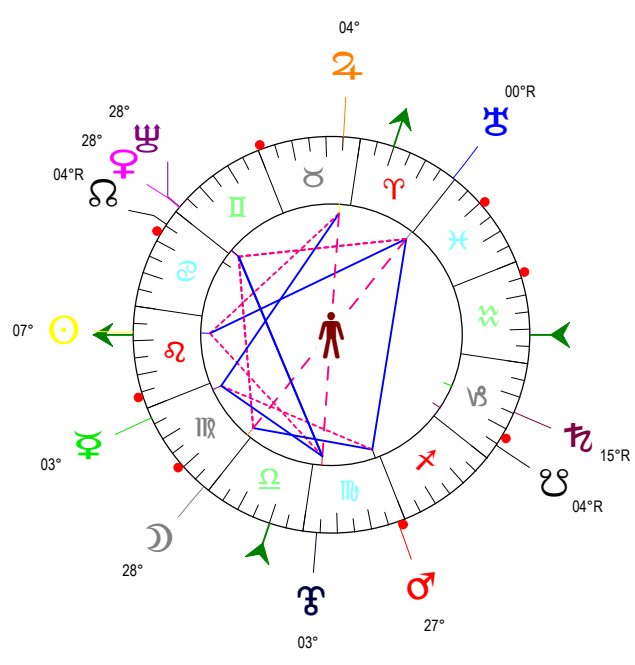

Pepin le bref- couronnement - 28/07/ 754 à 04h38m16 (GMT+00.09.28) Saint-Denis 48N55 - 00E22

Latitudes héliocentriques

Sphère hélio-écliptique - Intégration

Latitudes géo-écliptiques

Sphère topo-géo-écliptique - Relation

Distances au Soleil en UA

♁	1.012	-
♂	0.458	-
♁	0.723	-
♂	1.402	-
♁	4.991	+
♂	9.985	-
♁	19.983	-
♂	29.909	+
♁	29.693	+

Maisons Placidus

I-VII	08°22'20"
II-VIII	26°22'19"
III-IX	19°11'15"
IV-X	20°21'03"
V-XI	29°11'00"
VI-XII	07°11'37"

Rétrogradations

♂	du 26 04 4 au 14 09 4
♂	du 03 07 4 au 02 12 4

Hauteurs

Sphère locale - Sujet

Déclinaisons

Sphère géo-équatoriale - Objet

Distances à la Terre en UA

♁	1.012	-
♂	363 999 km	+
♁	0.781	-
♂	1.123	+
♁	0.681	+
♂	4.842	-
♁	9.041	+
♂	19.358	-
♁	30.685	-
♂	29.736	+