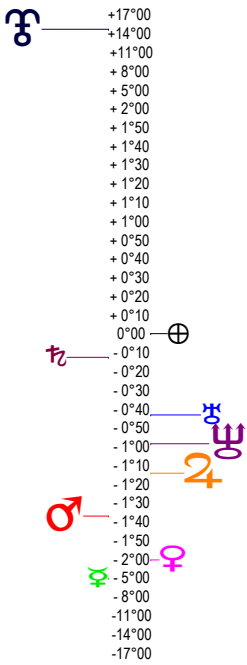

Pepin le bref- couronnement - 28/07/ 754 à 04h38m16 (GMT+00.09.28) Saint-Denis 48N55 - 00E22

Latitudes héliocentriques

Sphère hélio-écliptique - Intégration

Latitudes géo-écliptiques

Sphère topo-géo-écliptique - Relation

Distances au Soleil en UA

♁	1.012	-
♂	0.458	-
♁	0.723	-
♂	1.402	-
♁	4.991	+
♂	9.985	-
♁	19.983	-
♂	29.909	+
♁	29.693	+

Maisons Placidus

I-VII	08°22'20"
II-VIII	26°22'19"
III-IX	19°11'15"
IV-X	20°21'03"
V-XI	29°11'00"
VI-XII	07°11'37"

Rétrogradations

♂	du 26 04 4 au 14 09 4
♂	du 03 07 4 au 02 12 4

Hauteurs

Sphère locale - Sujet

Déclinaisons

Sphère géo-équatoriale - Objet

Distances à la Terre en UA

♁	1.012	-
♂	363 999 km	+
♁	0.781	-
♂	1.123	+
♁	0.681	+
♂	4.842	-
♁	9.041	+
♂	19.358	-
♁	30.685	-
♂	29.736	+

IG relatives

	Héliocentr.	Géocentr.
♁	14	13
♂	98	98
♁	36	36
♂	3	3
♁	27	27
♂	46	46
♁	56	56
♂	54	54
♁	24	24
♂	81	81