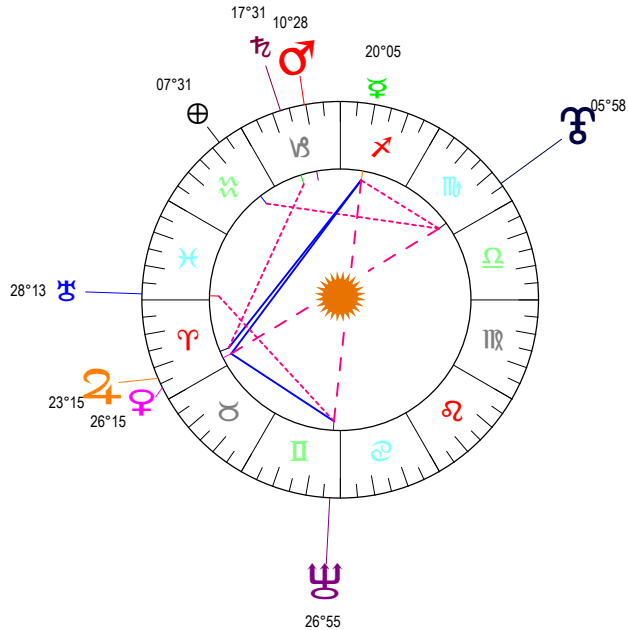

Pepin le bref- couronnement - 28/07/ 754 à 04h38m16 (GMT+00.09.28) Saint-Denis 48N55 - 00E22

Latitudes héliocentriques

Sphère hélio-écliptique - Intégration

Latitudes géo-écliptiques

Sphère topo-géo-écliptique - Relation

Distances au Soleil en UA

♁	1.012	-
♂	0.458	-
♁	0.723	-
♂	1.402	-
♁	4.991	+
♂	9.985	-
♁	19.983	-
♂	29.909	+
♁	29.693	+

Maisons Placidus

I-VII	08°22'20"
II-VIII	26°22'19"
III-IX	19°11'15"
IV-X	20°21'03"
V-XI	29°11'00"
VI-XII	07°11'37"

Rétrogradations

♂	du 26 04 4 au 14 09 4
♂	du 03 07 4 au 02 12 4

Hauteurs

Sphère locale - Sujet

Déclinaisons

Sphère géo-équatoriale - Objet

Distances à la Terre en UA

♁	1.012	-
♂	363 999 km	+
♁	0.781	-
♂	1.123	+
♁	0.681	+
♂	4.842	-
♁	9.041	+
♂	19.358	-
♁	30.685	-
♂	29.736	+