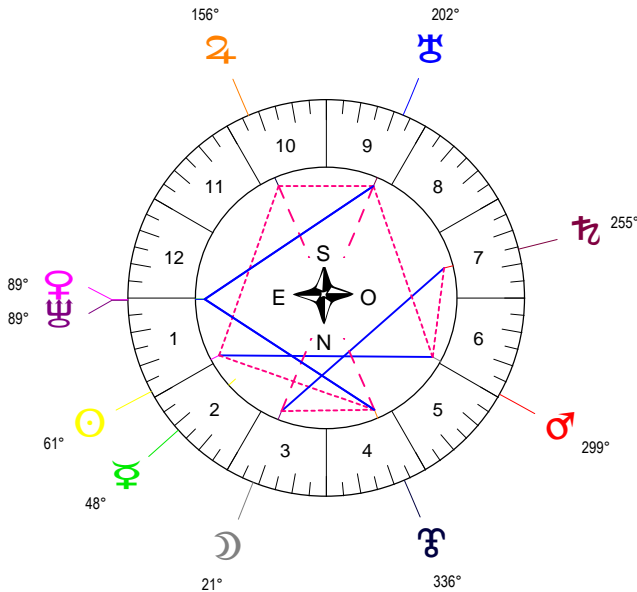

Pepin le bref- couronnement - 28/07/ 754 à 04h38m16 (GMT+00.09.28) Saint-Denis 48N55 - 00E22

Latitudes héliocentriques

Sphère hélio-écliptique - Intégration

Latitudes géo-écliptiques

Sphère topo-géo-écliptique - Relation

Distances au Soleil en UA

♁	1.012	-
♂	0.458	-
♁	0.723	-
♂	1.402	-
♁	4.991	+
♂	9.985	-
♁	19.983	-
♂	29.909	+
♁	29.693	+

Maisons Placidus

I-VII	08°22'20"
II-VIII	26°22'19"
III-IX	19°11'15"
IV-X	20°21'03"
V-XI	29°11'00"
VI-XII	07°11'37"

Rétrogradations

♂	du 26 04 4 au 14 09 4
♂	du 03 07 4 au 02 12 4

Hauteurs

Sphère locale - Sujet

Déclinaisons

Sphère géo-équatoriale - Objet

Distances à la Terre en UA

♁	1.012	-
♂	363 999 km	+
♁	0.781	-
♂	1.123	+
♁	0.681	+
♂	4.842	-
♁	9.041	+
♂	19.358	-
♁	30.685	-
♂	29.736	+