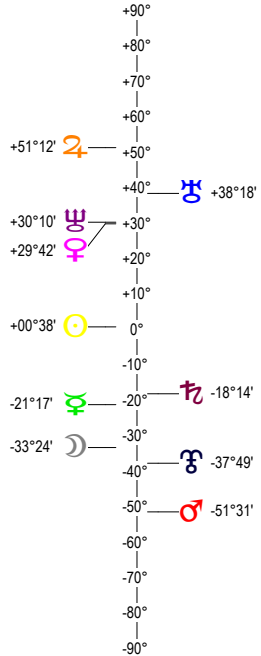

Pepin le bref- couronnement - 28/07/ 754 à 04h38m16 (GMT+00.09.28) Saint-Denis 48N55 - 00E22

Latitudes héliocentriques

Sphère hélio-écliptique - Intégration

Latitudes géo-écliptiques

Sphère topo-géo-écliptique - Relation

Distances au Soleil en UA

♁	1.012	-
♂	0.458	-
♁	0.723	-
♂	1.402	-
♁	4.991	+
♂	9.985	-
♁	19.983	-
♂	29.909	+
♁	29.693	+

Maisons Placidus

I-VII	08°22'20"
II-VIII	26°22'19"
III-IX	19°11'15"
IV-X	20°21'03"
V-XI	29°11'00"
VI-XII	07°11'37"

Rétrogradations

♂	du 26 04 4 au 14 09 4
♂	du 03 07 4 au 02 12 4

Hauteurs

Sphère locale - Sujet

Déclinaisons

Sphère géo-équatoriale - Objet

Distances à la Terre en UA

♁	1.012	-
♂	363 999 km	+
♁	0.781	-
♂	1.123	+
♁	0.681	+
♂	4.842	-
♁	9.041	+
♂	19.358	-
♁	30.685	-
♂	29.736	+

IG relatives

	Héliocentr.	Géocentr.
♁	14	13
♂	98	98
♁	36	36
♂	3	3
♁	27	27
♂	46	46
♁	56	56
♂	54	54
♁	24	24
♂	81	81