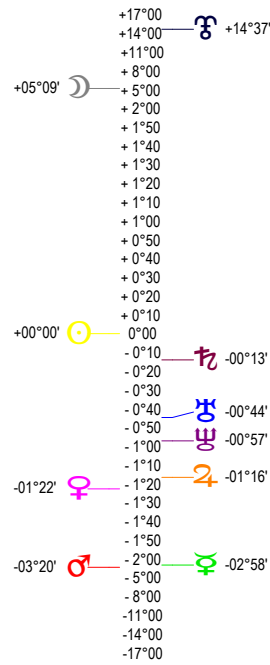

Pepin le bref- couronnement - 28/07/ 754 à 04h38m16 (GMT+00.09.28) Saint-Denis 48N55 - 00E22

Latitudes héliocentriques

Sphère hélio-écliptique - Intégration

Latitudes géo-écliptiques

Sphère topo-géo-écliptique - Relation

Distances au Soleil en UA

♁	1.012	-
♂	0.458	-
♁	0.723	-
♂	1.402	-
♁	4.991	+
♂	9.985	-
♁	19.983	-
♂	29.909	+
♁	29.693	+

Maisons Placidus

I-VII	08°22'20"
II-VIII	26°22'19"
III-IX	19°11'15"
IV-X	20°21'03"
V-XI	29°11'00"
VI-XII	07°11'37"

Rétrogradations

♂	du 26 04 4 au 14 09 4
♂	du 03 07 4 au 02 12 4

Hauteurs

Sphère locale - Sujet

Déclinaisons

Sphère géo-équatoriale - Objet

Distances à la Terre en UA

♁	1.012	-
♂	363 999 km	+
♁	0.781	-
♂	1.123	+
♁	0.681	+
♂	4.842	-
♁	9.041	+
♂	19.358	-
♁	30.685	-
♂	29.736	+

IG relatives

	Héliocentr.	Géocentr.
♁	14	13
♂	98	98
♁	36	36
♂	3	3
♁	27	27
♂	46	46
♁	56	56
♂	54	54
♁	24	24
♂	81	81