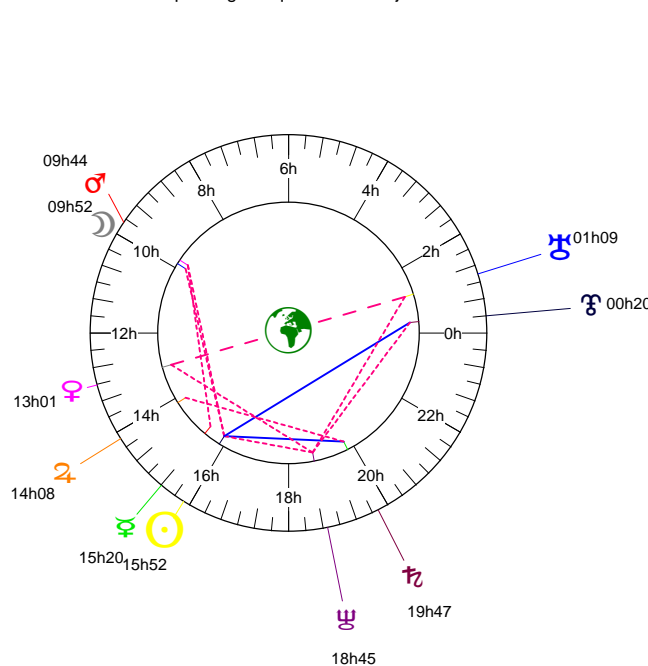

**accords de Coulaines - 18/11/0843 à 10h00m00 (GMT+00.00.48) Coulaines 48N01 - 000E12**

Latitudes héliocentriques

Sphère hélio-écliptique - Intégration

Latitudes géo-écliptiques

Sphère topo-géo-écliptique - Relation

Distances au Soleil en UA

☉	0.984	-
☽	0.457	+
♃	0.719	-
♄	1.644	-
♅	5.406	-
♆	9.905	-
♇	19.776	-
♁	30.159	-
♂	47.265	+

Maisons Placidus

I-VII	01♁♂48
II-VIII	15♁♂58
III-IX	01♁♂15
IV-X	03♁♂13
V-XI	25♁♂41
VI-XII	13♁♂57

Rétrogradations

♃	du 24 07 3 au 23 12 3
♄	du 26 06 3 au 08 12 3

Hauteurs

Sphère locale - Sujet

Déclinaisons

Sphère géo-équatoriale - Objet

Distances à la Terre en UA

☉	0.984	-
☽	376 857 km	-
♃	1.413	+>
♄	0.504	+
♅	1.198	-
♆	6.271	-
♇	10.444	+
♁	19.030	+
♂	30.904	+
♁♂	46.823	+

IG relatives

Héliocentr.	Géocentr.
☉	97
☽	64
♃	1
♄	24
♅	8
♆	4
♇	15
♁	66
♂	17
♁♂	8