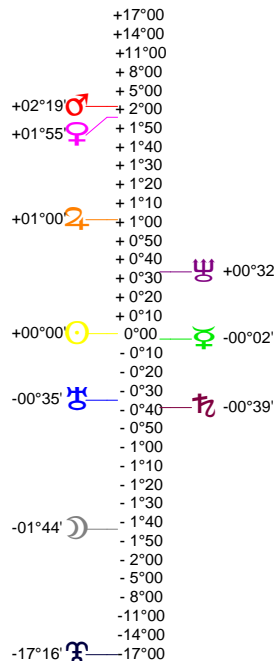

**accords de Coulaines - 18/11/0843 à 10h00m00 (GMT+00.00.48) Coulaines 48N01 - 000E12**

Latitudes héliocentriques

Sphère hélio-écliptique - Intégration

Latitudes géo-écliptiques

Sphère topo-géo-écliptique - Relation

Distances au Soleil en UA

☉	0.984	-
☽	0.457	+
♃	0.719	-
♄	1.644	-
♅	5.406	-
♆	9.905	-
♇	19.776	-
♁	30.159	-
♂	47.265	+

Maisons Placidus

I-VII	01♁♂48
II-VIII	15♁♂58
III-IX	01♁♂15
IV-X	03♁♂13
V-XI	25♁♂41
VI-XII	13♁♂57

Rétrogradations

♃	du 24 07 3 au 23 12 3
♄	du 26 06 3 au 08 12 3

Hauteurs

Sphère locale - Sujet

Déclinaisons

Sphère géo-équatoriale - Objet

Distances à la Terre en UA

☉	0.984	-
☽	376 857 km	-
♃	1.413	+>
♄	0.504	+
♅	1.198	-
♆	6.271	-
♇	10.444	+
♁	19.030	+
♂	30.904	+
♁♂	46.823	+