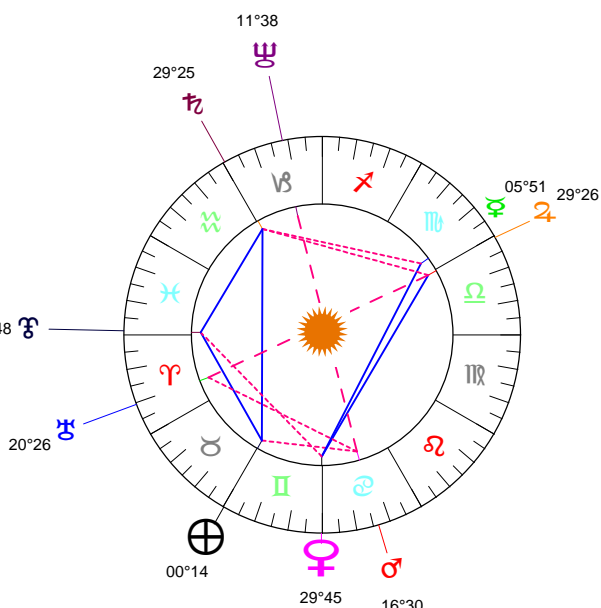

**accords de Coulaines - 18/11/0843 à 10h00m00 (GMT+00.00.48) Coulaines 48N01 - 000E12**

Latitudes héliocentriques

Sphère hélio-écliptique - Intégration

Latitudes géo-écliptiques

Sphère topo-géo-écliptique - Relation

Distances au Soleil en UA

☉	0.984	-
☽	0.457	+
♃	0.719	-
♄	1.644	-
♅	5.406	-
♆	9.905	-
♇	19.776	-
♁	30.159	-
♂	47.265	+

Maisons Placidus

I-VII	01♁♂48
II-VIII	15♁♂58
III-IX	01♁♂15
IV-X	03♁♂13
V-XI	25♁♂41
VI-XII	13♁♂57

Rétrogradations

♃	du 24 07 3 au 23 12 3
♄	du 26 06 3 au 08 12 3

Hauteurs

Sphère locale - Sujet

Déclinaisons

Sphère géo-équatoriale - Objet

Distances à la Terre en UA

☉	0.984	-
☽	376 857 km	-
♃	1.413	+>
♄	0.504	+
♅	1.198	-
♆	6.271	-
♇	10.444	+
♁	19.030	+
♂	30.904	+
♁♂	46.823	+