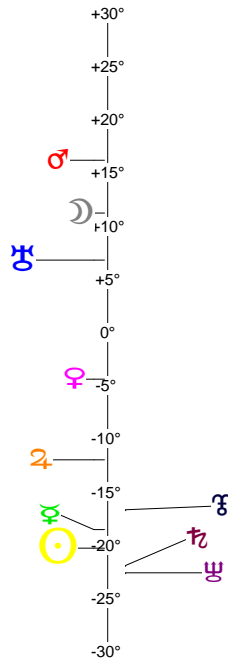

**accords de Coulaines - 18/11/0843 à 10h00m00 (GMT+00.00.48) Coulaines 48N01 - 000E12**

Latitudes héliocentriques

Sphère hélio-écliptique - Intégration

Latitudes géo-écliptiques

Sphère topo-géo-écliptique - Relation

Distances au Soleil en UA

☉	0.984	-
☽	0.457	+
♃	0.719	-
♄	1.644	-
♅	5.406	-
♆	9.905	-
♇	19.776	-
♁	30.159	-
♂	47.265	+

Maisons Placidus

I-VII	01♁♂48
II-VIII	15♁♂58
III-IX	01♁♂15
IV-X	03♁♂13
V-XI	25♁♂41
VI-XII	13♁♂57

Rétrogradations

♃	du 24 07 3 au 23 12 3
♄	du 26 06 3 au 08 12 3

Hauteurs

Sphère locale - Sujet

Déclinaisons

Sphère géo-équatoriale - Objet

Distances à la Terre en UA

☉	0.984	-
☽	376 857 km	-
♃	1.413	+>
♄	0.504	+
♅	1.198	-
♆	6.271	-
♇	10.444	+
♁	19.030	+
♂	30.904	+
♁♂	46.823	+

IG relatives

Héliocentr.	Géocentr.
☉	97
☽	64
♃	1
♄	24
♅	8
♆	4
♇	15
♁	66
♂	17
♁♂	8