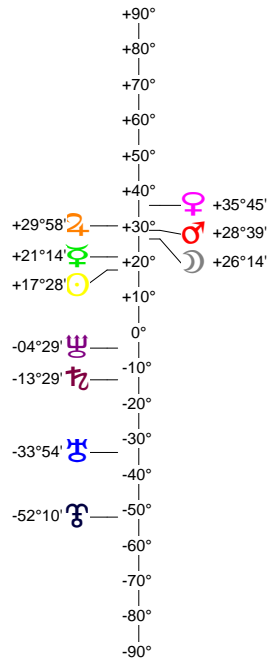

**accords de Coulaines - 18/11/0843 à 10h00m00 (GMT+00.00.48) Coulaines 48N01 - 000E12**

Latitudes héliocentriques

Sphère hélio-écliptique - Intégration

Latitudes géo-écliptiques

Sphère topo-géo-écliptique - Relation

Distances au Soleil en UA

☉	0.984	-
☽	0.457	+
♃	0.719	-
♄	1.644	-
♅	5.406	-
♆	9.905	-
♇	19.776	-
♁	30.159	-
♂	47.265	+

Maisons Placidus

I-VII	01♁♂48
II-VIII	15♁♂58
III-IX	01♁♂15
IV-X	03♁♂13
V-XI	25♁♂41
VI-XII	13♁♂57

Rétrogradations

♃	du 24 07 3 au 23 12 3
♄	du 26 06 3 au 08 12 3

Hauteurs

Sphère locale - Sujet

Déclinaisons

Sphère géo-équatoriale - Objet

Distances à la Terre en UA

☉	0.984	-
☽	376 857 km	-
♃	1.413	+>
♄	0.504	+
♅	1.198	-
♆	6.271	-
♇	10.444	+
♁	19.030	+
♂	30.904	+
♁♂	46.823	+

IG relatives

Héliocentr.	Géocentr.
☉	97
☽	64
♃	1
♄	24
♅	8
♆	4
♇	15
♁	66
♂	17
♁♂	8