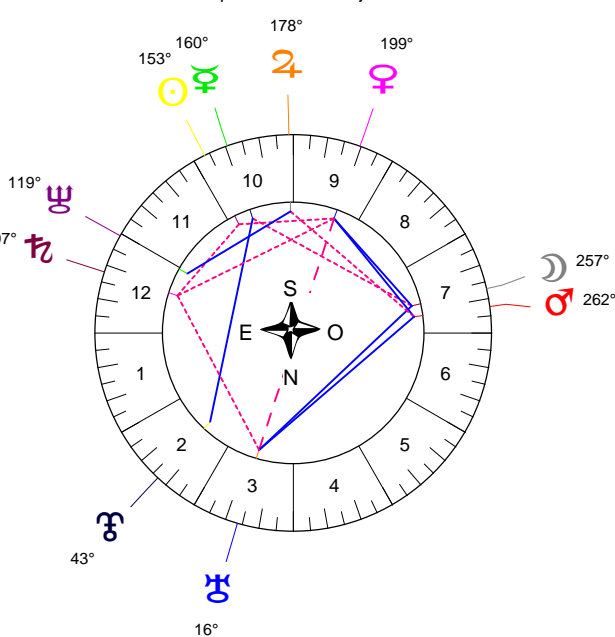

**accords de Coulaines - 18/11/0843 à 10h00m00 (GMT+00.00.48) Coulaines 48N01 - 000E12**

Latitudes héliocentriques

Sphère hélio-écliptique - Intégration

Latitudes géo-écliptiques

Sphère topo-géo-écliptique - Relation

Distances au Soleil en UA

☉	0.984	-
☽	0.457	+
♃	0.719	-
♄	1.644	-
♅	5.406	-
♆	9.905	-
♇	19.776	-
♁	30.159	-
♂	47.265	+

Maisons Placidus

I-VII	01♁♂48
II-VIII	15♁♂58
III-IX	01♁♂15
IV-X	03♁♂13
V-XI	25♁♂41
VI-XII	13♁♂57

Rétrogradations

♃	du 24 07 3 au 23 12 3
♄	du 26 06 3 au 08 12 3

Hauteurs

Sphère locale - Sujet

Déclinaisons

Sphère géo-équatoriale - Objet

Distances à la Terre en UA

☉	0.984	-
☽	376 857 km	-
♃	1.413	+>
♄	0.504	+
♅	1.198	-
♆	6.271	-
♇	10.444	+
♁	19.030	+
♂	30.904	+
♁♂	46.823	+

IG relatives

Héliocentr.	Géocentr.
☉	97
☽	64
♃	1
♄	24
♅	8
♆	4
♇	15
♁	66
♂	17
♁♂	8