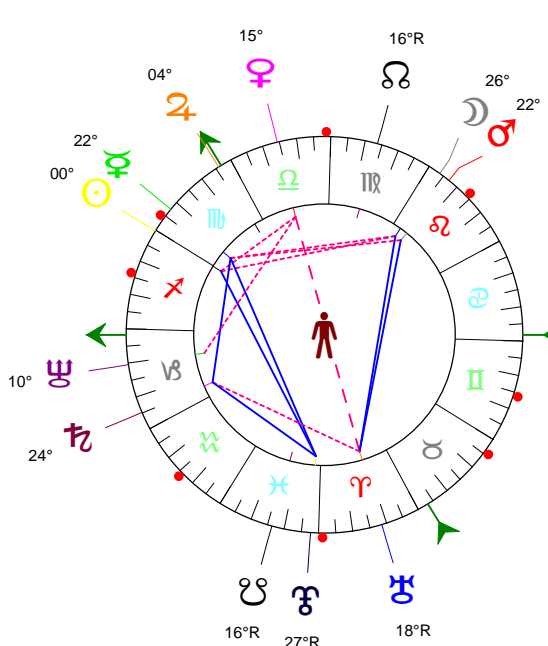

**accords de Coulaines - 18/11/0843 à 10h00m00 (GMT+00.00.48) Coulaines 48N01 - 000E12**

Latitudes héliocentriques

Sphère hélio-écliptique - Intégration

Latitudes géo-écliptiques

Sphère topo-géo-écliptique - Relation

Distances au Soleil en UA

☉	0.984	-
☽	0.457	+
♃	0.719	-
♄	1.644	-
♅	5.406	-
♆	9.905	-
♇	19.776	-
♁	30.159	-
♂	47.265	+

Maisons Placidus

I-VII	01♁♂48
II-VIII	15♁♂58
III-IX	01♁♂15
IV-X	03♁♂13
V-XI	25♁♂41
VI-XII	13♁♂57

Rétrogradations

♃	du 24 07 3 au 23 12 3
♄	du 26 06 3 au 08 12 3

Hauteurs

Sphère locale - Sujet

Déclinaisons

Sphère géo-équatoriale - Objet

Distances à la Terre en UA

☉	0.984	-
☽	376 857 km	-
♃	1.413	+>
♄	0.504	+
♅	1.198	-
♆	6.271	-
♇	10.444	+
♁	19.030	+
♂	30.904	+
♁♂	46.823	+