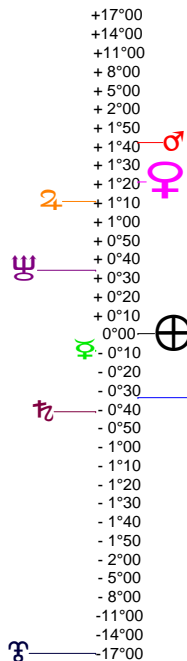

**accords de Coulaines - 18/11/0843 à 10h00m00 (GMT+00.00.48) Coulaines 48N01 - 000E12**

Latitudes héliocentriques

Sphère hélio-écliptique - Intégration

Latitudes géo-écliptiques

Sphère topo-géo-écliptique - Relation

Distances au Soleil en UA

☉	0.984	-
☽	0.457	+
♃	0.719	-
♄	1.644	-
♅	5.406	-
♆	9.905	-
♇	19.776	-
♁	30.159	-
♂	47.265	+

Maisons Placidus

I-VII	01♁♂48
II-VIII	15♁♂58
III-IX	01♁♂15
IV-X	03♁♂13
V-XI	25♁♂41
VI-XII	13♁♂57

Rétrogradations

♃	du 24 07 3 au 23 12 3
♄	du 26 06 3 au 08 12 3

Hauteurs

Sphère locale - Sujet

Déclinaisons

Sphère géo-équatoriale - Objet

Distances à la Terre en UA

☉	0.984	-
☽	376 857 km	-
♃	1.413	+>
♄	0.504	+
♅	1.198	-
♆	6.271	-
♇	10.444	+
♁	19.030	+
♂	30.904	+
♁♂	46.823	+