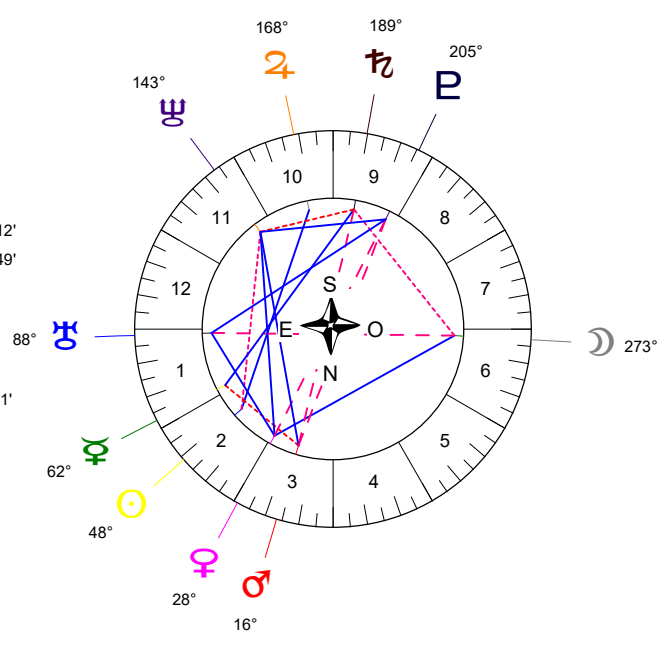

# 21 06 21 Cancer - 21/06/2021 à 03h31m57 TU Leymarie 44N36 - 002E12

Latitudes héliocentriques

Sphère hélio-écliptique - Intégration

Latitudes géo-écliptiques

Sphère topo-géo-écliptique - Relation

Distances au Soleil en UA

♁	1.016	+
♁	0.450	-
♁	0.719	+
♁	1.664	+
♁	5.042	-
♁	9.958	-
♁	19.749	-
♁	29.924	-
♁	34.305	+

Domification : Placidus

I-VII	20IIx26
II-VIII	10@V321
III-IX	29@V340
IV-X	22@V23
V-XI	23@V19
VI-XII	06@V16

Rétrogradations

♁	du 29 05 21 au 18 10 21
♂	du 20 06 21 au 18 10 21
♃	du 23 05 21 au 11 10 21
♄	du 27 04 21 au 06 10 21

Hauteurs

Sphère locale - Sujet

Déclinaisons

Sphère géo-équatoriale - Objet

Distances à la Terre en UA