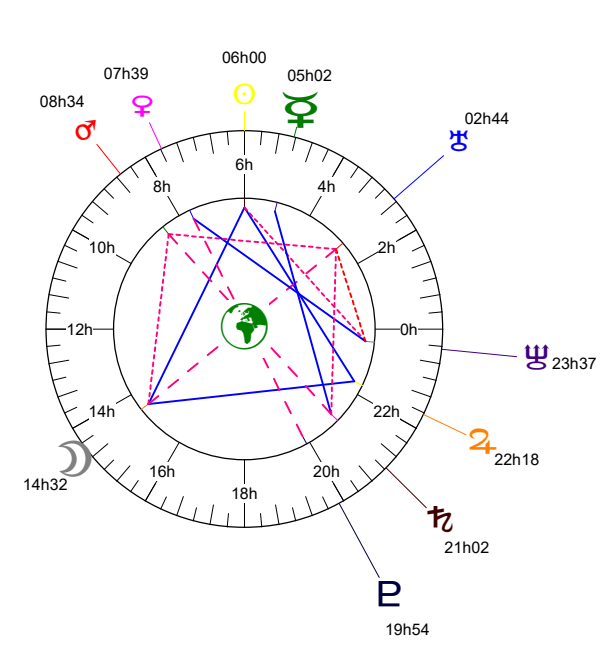

♁	1.016	+
♁	0.450	-
♁	0.719	+
♁	1.664	+
♁	5.042	-
♁	9.958	-
♁	19.749	-
♁	29.924	-
♁	34.305	+

Domification : Placidus

I-VII	20IIx26
II-VIII	10@V321
III-IX	29@V340
IV-X	22@V23
V-XI	23@V19
VI-XII	06@V16

Rétrogradations

♁	du 29 05 21 au 18 10 21
♂	du 20 06 21 au 18 10 21
♃	du 23 05 21 au 11 10 21
♄	du 27 04 21 au 06 10 21

Hauteurs

Sphère locale - Sujet

Déclinaisons

Sphère géo-équatoriale - Objet

Distances à la Terre en UA