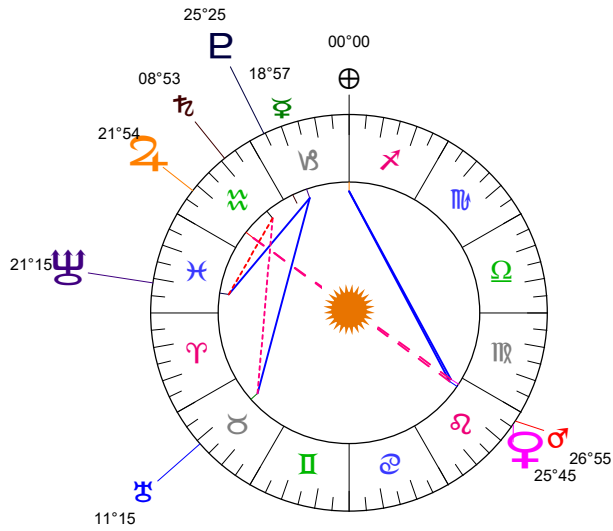

# 21 06 21 Cancer - 21/06/2021 à 03h31m57 TU Leymarie 44N36 - 002E12

Latitudes héliocentriques

Sphère hélio-écliptique - Intégration

Latitudes géo-écliptiques

Sphère topo-géo-écliptique - Relation

Distances au Soleil en UA

♁	1.016	+
♁	0.450	-
♁	0.719	+
♁	1.664	+
♁	5.042	-
♁	9.958	-
♁	19.749	-
♁	29.924	-
♁	34.305	+

Domification : Placidus

I-VII	20IIx26
II-VIII	10@V321
III-IX	29@V340
IV-X	22@V23
V-XI	23@V19
VI-XII	06@V16

Rétrogradations

♁	du 29 05 21 au 18 10 21
♂	du 20 06 21 au 18 10 21
♃	du 23 05 21 au 11 10 21
♄	du 27 04 21 au 06 10 21

Hauteurs

Sphère locale - Sujet

Déclinaisons

Sphère géo-équatoriale - Objet

Distances à la Terre en UA