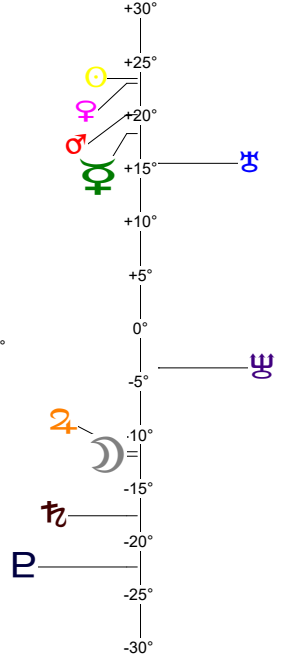

# 21 06 21 Cancer - 21/06/2021 à 03h31m57 TU Leymarie 44N36 - 002E12

Latitudes héliocentriques

Sphère hélio-écliptique - Intégration

Latitudes géo-écliptiques

Sphère topo-géo-écliptique - Relation

Distances au Soleil en UA

♁	1.016	+
♁	0.450	-
♁	0.719	+
♁	1.664	+
♁	5.042	-
♁	9.958	-
♁	19.749	-
♁	29.924	-
♁	34.305	+

Domification : Placidus

I-VII	20IIx26
II-VIII	10@V321
III-IX	29@V340
IV-X	22@V23
V-XI	23@V19
VI-XII	06@V16

Rétrogradations

♁	du 29 05 21 au 18 10 21
♂	du 20 06 21 au 18 10 21
♃	du 23 05 21 au 11 10 21
♄	du 27 04 21 au 06 10 21

Hauteurs

Sphère locale - Sujet

Déclinaisons

Sphère géo-équatoriale - Objet

Distances à la Terre en UA