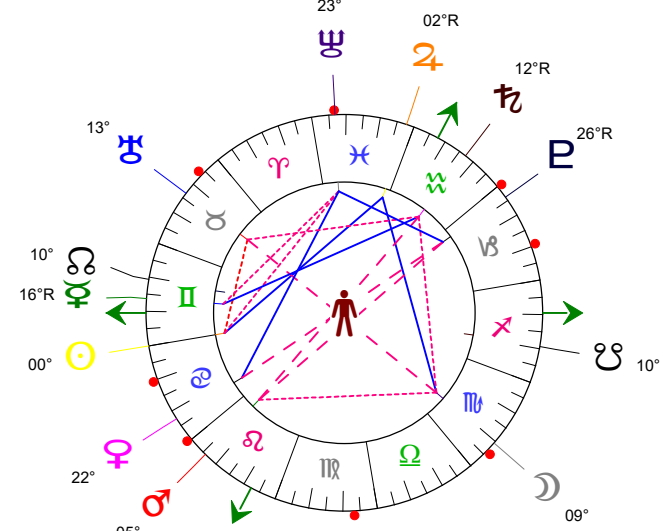

# 21 06 21 Cancer - 21/06/2021 à 03h31m57 TU Leymarie 44N36 - 002E12

Latitudes héliocentriques

Sphère hélio-écliptique - Intégration

Latitudes géo-écliptiques

Sphère topo-géo-écliptique - Relation

Distances au Soleil en UA

♁	1.016	+
♁	0.450	-
♁	0.719	+
♁	1.664	+
♁	5.042	-
♁	9.958	-
♁	19.749	-
♁	29.924	-
♁	34.305	+

Domification : Placidus

I-VII	20IIx26
II-VIII	10@V321
III-IX	29@V340
IV-X	22@V23
V-XI	23@V19
VI-XII	06@V16

Rétrogradations

♁	du 29 05 21 au 18 10 21
♂	du 20 06 21 au 18 10 21
♃	du 23 05 21 au 11 10 21
♄	du 27 04 21 au 06 10 21

Hauteurs

Sphère locale - Sujet

Déclinaisons

Sphère géo-équatoriale - Objet

Distances à la Terre en UA