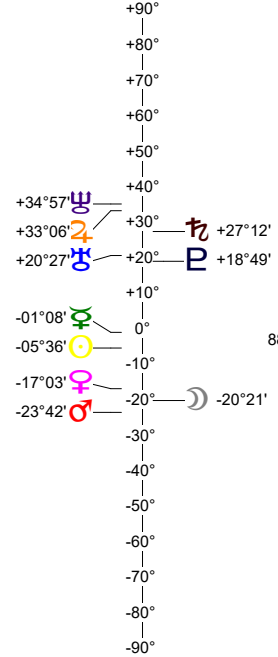

# 21 06 21 Cancer - 21/06/2021 à 03h31m57 TU Leymarie 44N36 - 002E12

Latitudes héliocentriques

Sphère hélio-écliptique - Intégration

Latitudes géo-écliptiques

Sphère topo-géo-écliptique - Relation

Distances au Soleil en UA

♁	1.016	+
♁	0.450	-
♁	0.719	+
♁	1.664	+
♁	5.042	-
♁	9.958	-
♁	19.749	-
♁	29.924	-
♁	34.305	+

Domification : Placidus

I-VII	20IIx26
II-VIII	10@V321
III-IX	29@V340
IV-X	22@V23
V-XI	23@V19
VI-XII	06@V16

Rétrogradations

♁	du 29 05 21 au 18 10 21
♂	du 20 06 21 au 18 10 21
♃	du 23 05 21 au 11 10 21
♄	du 27 04 21 au 06 10 21

Hauteurs

Sphère locale - Sujet

Déclinaisons

Sphère géo-équatoriale - Objet

Distances à la Terre en UA