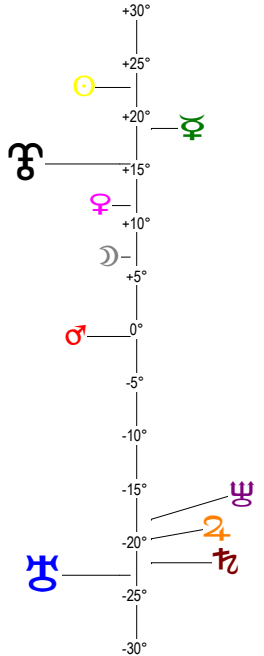

# Hugues Capet couronnement - 03/07/ 987 à 03h53m01 (GMT+0.00) Noyon 49N34 - 003E00

Latitudes héliocentriques

Sphère hélio-écliptique - Intégration

Latitudes géo-écliptiques

Sphère topo-géo-écliptique - Relation

Distances au Soleil en UA

☉	1.016	-
☿	0.416	-
♀	0.727	+
♁	1.524	-
♂	5.275	-
♃	10.092	-
♄	19.718	+
♅	30.307	-
♆	30.355	-

Maisons Placidus

I-VII	15°28'09"
II-VIII	0°12'34"
III-IX	20°22'36"
IV-X	15°18'55"
V-XI	22°29'11"
VI-XII	07°22'24"

Rétrogradations

♁	du 13 06 7 au 27 10 7
♂	du 21 03 7 au 22 07 7
♃	du 28 03 7 au 16 08 7
♄	du 16 04 7 au 18 09 7
♅	du 24 02 7 au 03 08 7

Hauteurs

Sphère locale - Sujet

Déclinaisons

Sphère géo-équatoriale - Objet

Distances à la Terre en UA

☉	1.016	-
☿	401 155 km	-
♀	0.628	+<
♁	0.510	-
♂	1.396	+
♃	4.507	+
♄	9.175	+
♅	18.702	+<
♆	29.625	+
♇	30.592	+

IG relatives

	Héliocentr.	Géocentr.
☉	2	0
☿	20	63
♀	9	23
♁	43	5
♂	33	62
♃	2	51
♄	19	79
♅	13	63
♆	84	74