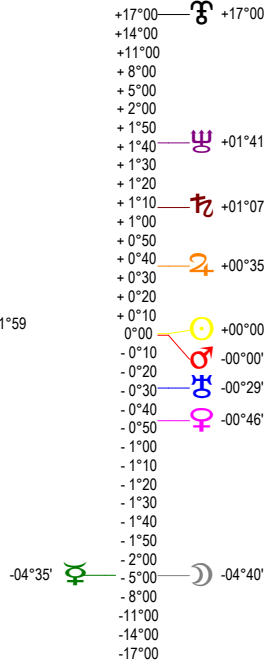

# Hugues Capet couronnement - 03/07/ 987 à 03h53m01 (GMT+0.00) Noyon 49N34 - 003E00

Latitudes héliocentriques

Sphère hélio-écliptique - Intégration

Latitudes géo-écliptiques

Sphère topo-géo-écliptique - Relation

Distances au Soleil en UA

☉	1.016	-
☿	0.416	-
♀	0.727	+
♁	1.524	-
♂	5.275	-
♃	10.092	-
♄	19.718	+
♅	30.307	-
♆	30.355	-

Maisons Placidus

I-VII	15°28'09"
II-VIII	0°12'34"
III-IX	20°22'36"
IV-X	15°18'55"
V-XI	22°29'11"
VI-XII	07°22'24"

Rétrogradations

♁	du 13 06 7 au 27 10 7
♂	du 21 03 7 au 22 07 7
♃	du 28 03 7 au 16 08 7
♄	du 16 04 7 au 18 09 7
♅	du 24 02 7 au 03 08 7

Hauteurs

Sphère locale - Sujet

Déclinaisons

Sphère géo-équatoriale - Objet

Distances à la Terre en UA

☉	1.016	-
☿	401 155 km	-
♀	0.628	+<
♁	0.510	-
♂	1.396	+
♃	4.507	+
♄	9.175	+
♅	18.702	+<
♆	29.625	+
♇	30.592	+

IG relatives

	Héliocentr.	Géocentr.
☉	2	0
☿	20	63
♀	9	23
♁	43	5
♂	33	62
♃	2	51
♄	19	79
♅	13	63
♆	84	74