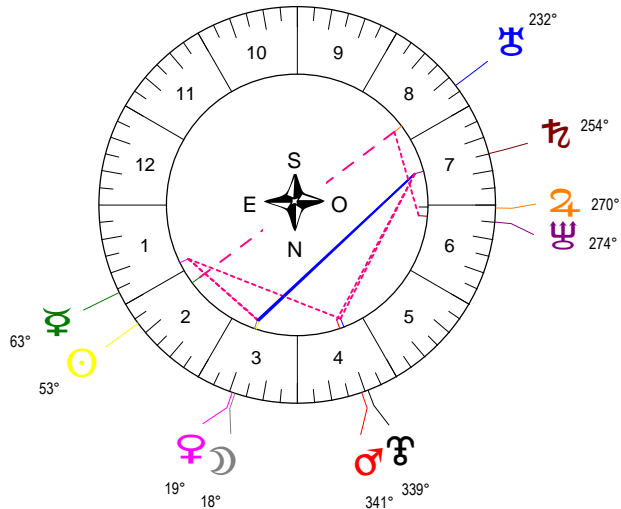

# Hugues Capet couronnement - 03/07/ 987 à 03h53m01 (GMT+0.00) Noyon 49N34 - 003E00

Latitudes héliocentriques

Sphère hélio-écliptique - Intégration

Latitudes géo-écliptiques

Sphère topo-géo-écliptique - Relation

Distances au Soleil en UA

☉	1.016	-
☿	0.416	-
♀	0.727	+
♁	1.524	-
♂	5.275	-
♃	10.092	-
♄	19.718	+
♅	30.307	-
♆	30.355	-

Maisons Placidus

I-VII	15°28'09"
II-VIII	0°12'34"
III-IX	20°22'36"
IV-X	15°18'55"
V-XI	22°29'11"
VI-XII	07°22'24"

Rétrogradations

♁	du 13 06 7 au 27 10 7
♂	du 21 03 7 au 22 07 7
♃	du 28 03 7 au 16 08 7
♄	du 16 04 7 au 18 09 7
♅	du 24 02 7 au 03 08 7

Hauteurs

Sphère locale - Sujet

Déclinaisons

Sphère géo-équatoriale - Objet