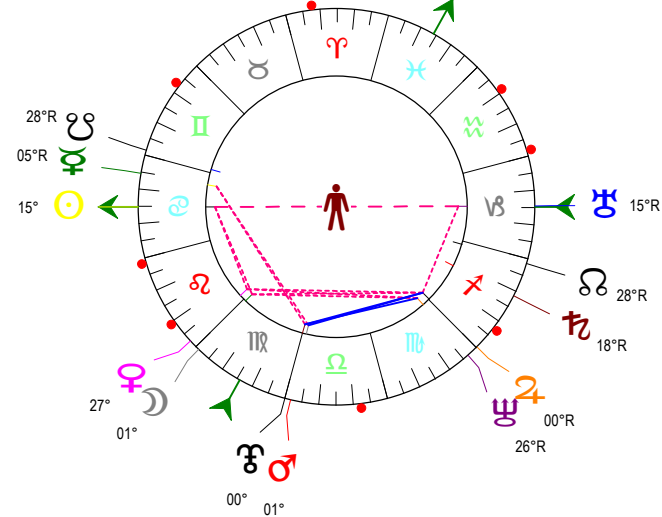

# Hugues Capet couronnement - 03/07/ 987 à 03h53m01 (GMT+0.00) Noyon 49N34 - 003E00

Latitudes héliocentriques

Sphère hélio-écliptique - Intégration

Latitudes géo-écliptiques

Sphère topo-géo-écliptique - Relation

Distances au Soleil en UA

☉	1.016	-
☿	0.416	-
♀	0.727	+
♁	1.524	-
♂	5.275	-
♃	10.092	-
♄	19.718	+
♅	30.307	-
♆	30.355	-

Maisons Placidus

I-VII	15°28'09"
II-VIII	0°12'34"
III-IX	20°22'36"
IV-X	15°18'55"
V-XI	22°29'11"
VI-XII	07°22'24"

Rétrogradations

♁	du 13 06 7 au 27 10 7
♂	du 21 03 7 au 22 07 7
♃	du 28 03 7 au 16 08 7
♄	du 16 04 7 au 18 09 7
♅	du 24 02 7 au 03 08 7

Hauteurs

Sphère locale - Sujet

Déclinaisons

Sphère géo-équatoriale - Objet