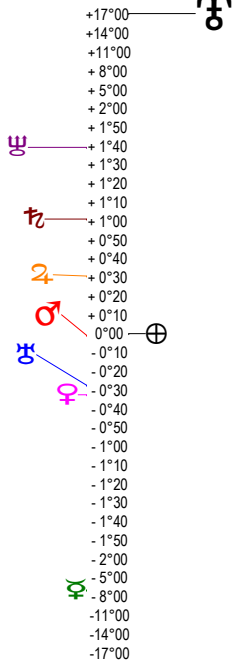

# Hugues Capet couronnement - 03/07/ 987 à 03h53m01 (GMT+0.00) Noyon 49N34 - 003E00

Latitudes héliocentriques

Sphère hélio-écliptique - Intégration

Latitudes géo-écliptiques

Sphère topo-géo-écliptique - Relation

Distances au Soleil en UA

☉	1.016	-
☿	0.416	-
♀	0.727	+
♁	1.524	-
♂	5.275	-
♃	10.092	-
♄	19.718	+
♅	30.307	-
♆	30.355	-

Maisons Placidus

I-VII	15°28'09"
II-VIII	0°12'34"
III-IX	20°22'36"
IV-X	15°18'55"
V-XI	22°29'11"
VI-XII	07°22'24"

Rétrogradations

♁	du 13 06 7 au 27 10 7
♂	du 21 03 7 au 22 07 7
♃	du 28 03 7 au 16 08 7
♄	du 16 04 7 au 18 09 7
♅	du 24 02 7 au 03 08 7

Hauteurs

Sphère locale - Sujet

Déclinaisons

Sphère géo-équatoriale - Objet

Distances à la Terre en UA

☉	1.016	-
☿	401 155 km	-
♀	0.628	+<
♁	0.510	-
♂	1.396	+
♃	4.507	+
♄	9.175	+
♅	18.702	+<
♆	29.625	+
♇	30.592	+

IG relatives

	Héliocentr.	Géocentr.
☉	2	0
☿	20	63
♀	9	23
♁	43	5
♂	33	62
♃	2	51
♄	19	79
♅	13	63
♆	84	74