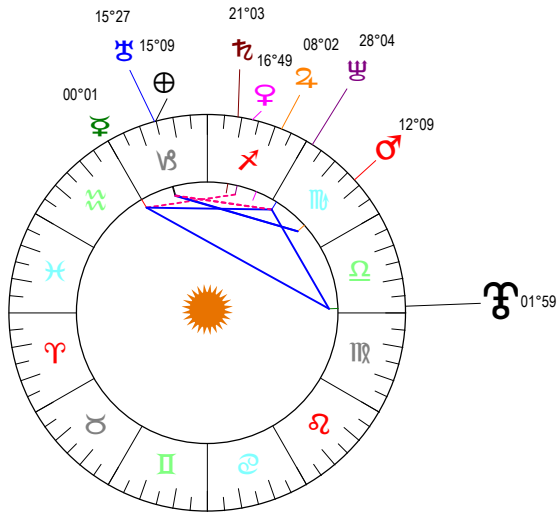

# Hugues Capet couronnement - 03/07/ 987 à 03h53m01 (GMT+0.00) Noyon 49N34 - 003E00

Latitudes héliocentriques

Sphère hélio-écliptique - Intégration

Latitudes géo-écliptiques

Sphère topo-géo-écliptique - Relation

Distances au Soleil en UA

☉	1.016	-
☿	0.416	-
♀	0.727	+
♁	1.524	-
♂	5.275	-
♃	10.092	-
♄	19.718	+
♅	30.307	-
♆	30.355	-

Maisons Placidus

I-VII	15°28'09"
II-VIII	0°12'34"
III-IX	20°22'36"
IV-X	15°18'55"
V-XI	22°29'11"
VI-XII	07°22'24"

Rétrogradations

♁	du 13 06 7 au 27 10 7
♂	du 21 03 7 au 22 07 7
♃	du 28 03 7 au 16 08 7
♄	du 16 04 7 au 18 09 7
♅	du 24 02 7 au 03 08 7

Hauteurs

Sphère locale - Sujet

Déclinaisons

Sphère géo-équatoriale - Objet