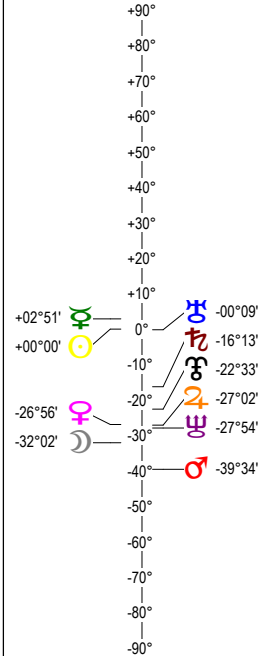

# Hugues Capet couronnement - 03/07/ 987 à 03h53m01 (GMT+0.00) Noyon 49N34 - 003E00

Latitudes héliocentriques

Sphère hélio-écliptique - Intégration

Latitudes géo-écliptiques

Sphère topo-géo-écliptique - Relation

Distances au Soleil en UA

☉	1.016	-
☿	0.416	-
♀	0.727	+
♁	1.524	-
♂	5.275	-
♃	10.092	-
♄	19.718	+
♅	30.307	-
♆	30.355	-

Maisons Placidus

I-VII	15°28'09"
II-VIII	0°12'34"
III-IX	20°22'36"
IV-X	15°18'55"
V-XI	22°29'11"
VI-XII	07°22'24"

Rétrogradations

♁	du 13 06 7 au 27 10 7
♂	du 21 03 7 au 22 07 7
♃	du 28 03 7 au 16 08 7
♄	du 16 04 7 au 18 09 7
♅	du 24 02 7 au 03 08 7

Hauteurs

Sphère locale - Sujet

Déclinaisons

Sphère géo-équatoriale - Objet