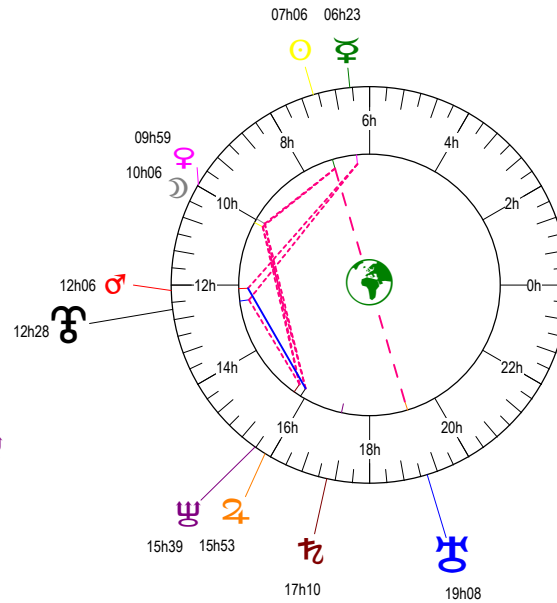

# Hugues Capet couronnement - 03/07/ 987 à 03h53m01 (GMT+0.00) Noyon 49N34 - 003E00

Latitudes héliocentriques

Sphère hélio-écliptique - Intégration

Latitudes géo-écliptiques

Sphère topo-géo-écliptique - Relation

Distances au Soleil en UA

☉	1.016	-
☿	0.416	-
♀	0.727	+
♁	1.524	-
♂	5.275	-
♃	10.092	-
♄	19.718	+
♅	30.307	-
♆	30.355	-

Maisons Placidus

I-VII	15°28'09"
II-VIII	0°12'34"
III-IX	20°22'36"
IV-X	15°18'55"
V-XI	22°29'11"
VI-XII	07°22'24"

Rétrogradations

♁	du 13 06 7 au 27 10 7
♂	du 21 03 7 au 22 07 7
♃	du 28 03 7 au 16 08 7
♄	du 16 04 7 au 18 09 7
♅	du 24 02 7 au 03 08 7

Hauteurs

Sphère locale - Sujet

Déclinaisons

Sphère géo-équatoriale - Objet