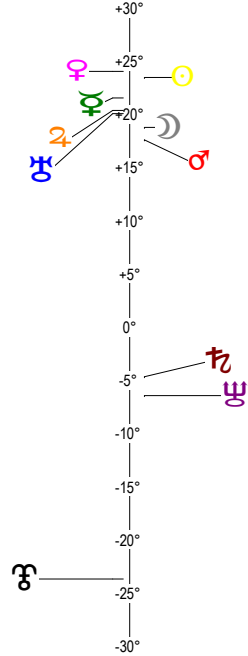

Déclinaisons