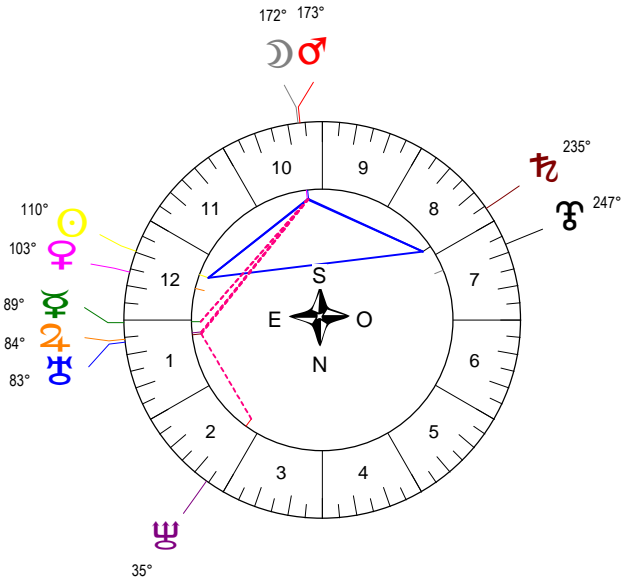

Sphère locale - Sujet