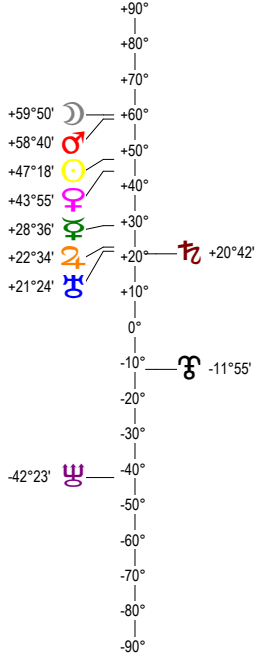

naissance assemblée nationale corrig - 20/06/1789 à 08h57m00 (GMT) Versailles 48N47 - 002E07

Latitudes héliocentriques

Sphère hélio-écliptique - Intégration

Latitudes géo-écliptiques

Sphère topo-géo-écliptique - Relation

Distances au Soleil en UA

|   |        |   |
|---|--------|---|
| ♁ | 1.017  | + |
| ♂ | 0.449  | + |
| ♃ | 0.719  | - |
| ♄ | 1.430  | + |
| ♅ | 5.306  | + |
| ♆ | 9.628  | - |
| ♇ | 18.511 | - |
| ♈ | 30.306 | + |
| ♉ | 38.317 | + |

Maisons Placidus

|         |        |
|---------|--------|
| I-VII   | 27♁♂35 |
| II-VIII | 18♁♂00 |
| III-IX  | 14♁♂19 |
| IV-X    | 17♁♂49 |
| V-XI    | 25♁♂36 |
| VI-XII  | 29♁♂45 |

Rétrogradations

|   |                         |
|---|-------------------------|
| ♁ | du 23 01 89 au 01 07 89 |
| ♂ | du 19 05 89 au 30 10 89 |

Hauteurs

Sphère locale - Sujet

Déclinaisons

Sphère géo-équatoriale - Objet

Distances à la Terre en UA

|   |            |   |
|---|------------|---|
| ♁ | 1.017      | + |
| ♂ | 384 782 km | - |
| ♃ | 0.781      | - |
| ♄ | 1.724      | - |
| ♅ | 2.084      | - |
| ♆ | 6.138      | + |
| ♇ | 9.465      | - |
| ♈ | 19.348     | + |
| ♉ | 29.923     | + |
| ♊ | 37.659     | - |