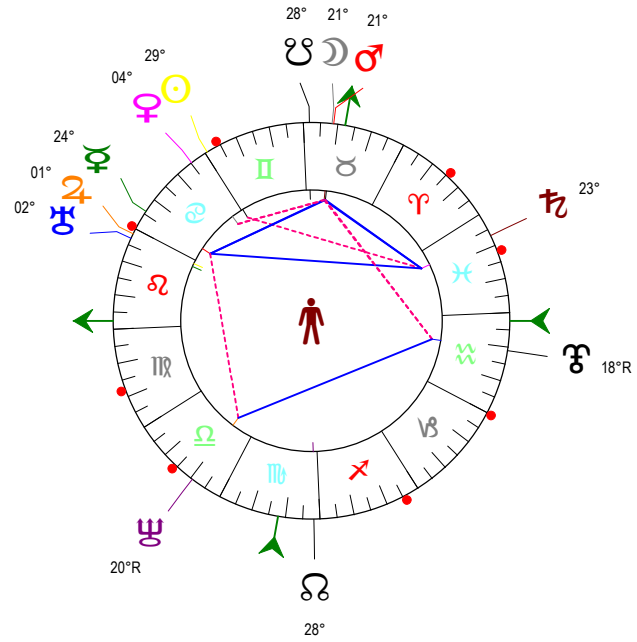

naissance assemblée nationale corrig - 20/06/1789 à 08h57m00 (GMT) Versailles 48N47 - 002E07

Latitudes héliocentriques

Sphère hélio-écliptique - Intégration

Latitudes géo-écliptiques

Sphère topo-géo-écliptique - Relation

Maisons Placidus

|         |        |
|---------|--------|
| I-VII   | 27♁♂35 |
| II-VIII | 18♁♂00 |
| III-IX  | 14♁♂19 |
| IV-X    | 17♁♂49 |
| V-XI    | 25♁♂36 |
| VI-XII  | 29♁♂45 |

Rétrogradations

|   |                         |
|---|-------------------------|
| ♁ | du 23 01 89 au 01 07 89 |
| ♂ | du 19 05 89 au 30 10 89 |