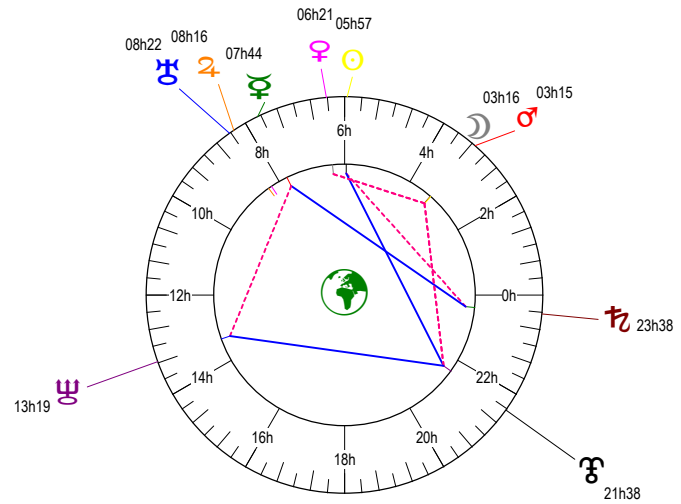

Sphère géo-équatoriale - Objet

Distances à la Terre en UA