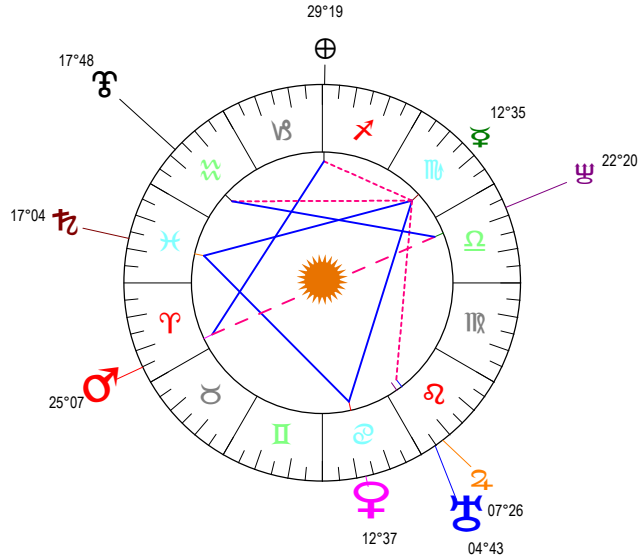

naissance assemblée nationale corrig - 20/06/1789 à 08h57m00 (GMT) Versailles 48N47 - 002E07

Latitudes héliocentriques

Sphère hélio-écliptique - Intégration

Latitudes géo-écliptiques

Sphère topo-géo-écliptique - Relation

Maisons Placidus

|         |        |
|---------|--------|
| I-VII   | 27♁♂35 |
| II-VIII | 18♁♂00 |
| III-IX  | 14♁♂19 |
| IV-X    | 17♁♂49 |
| V-XI    | 25♁♂36 |
| VI-XII  | 29♁♂45 |

Rétrogradations

|   |                         |
|---|-------------------------|
| ♁ | du 23 01 89 au 01 07 89 |
| ♂ | du 19 05 89 au 30 10 89 |